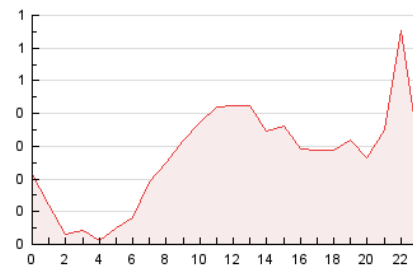

2. Seccions (Nacional i Internacional)

	PÀGINES	%
HOME	1.833	28.48 %
RESTA	4.604	71.52 %

3. Per dia del mes (Nacional i Internacional)

Dia	N. únics	Visites	Pàgines	Dia	N. únics	Visites	Pàgines	Dia	N. únics	Visites	Pàgines
1	72	75	113	11	131	142	213	21	89	96	174
2	101	107	160	12	183	201	404	22	110	117	195
3	92	94	149	13	70	72	96	23	114	120	205
4	121	134	298	14	59	62	76	24	83	87	127
5	160	173	302	15	109	118	211	25	137	152	325
6	91	102	192	16	80	87	124	26	192	209	339
7	79	81	136	17	74	76	108	27	85	89	157
8	95	102	150	18	135	150	369	28	175	186	266
9	116	124	207	19	198	211	355	29	168	176	336
10	103	109	158	20	75	84	159	30	112	117	182
								31	88	98	151

4. Gràfiques (Nacional i Internacional)

4.1 Per dia de la setmana (promig)

N. únics / Visites (x 100)

Pàgines (x 100)

4.2 Per franja horària (promig)

Visites_ (x 1000)

Pàgines (x 1000)

4.3 Per mesos