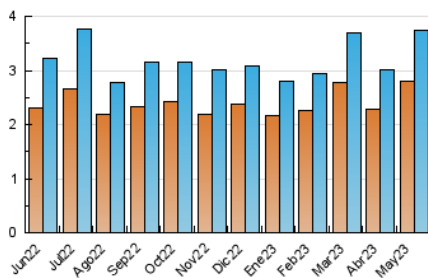

4.3 Per mesos

N. únics / Visites (x 1000)