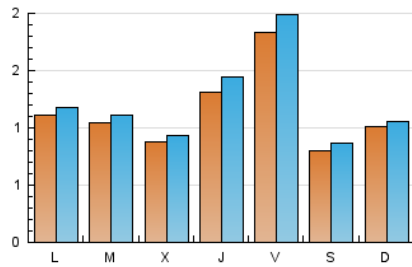

4. Gràfiques (Nacional i Internacional)

4.1 Per dia de la setmana (promig)

N. únics / Visites (x 100)