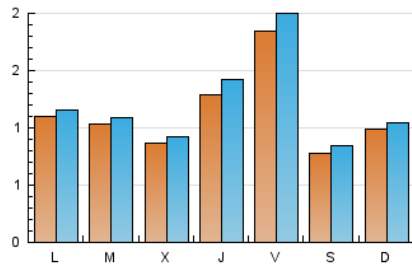

4. Gràfiques (Nacional)

4.1 Per dia de la setmana (promig)

N. únics / Visites (x 100)