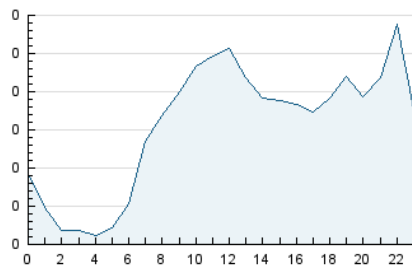

2. Seccions (Nacional i Internacional)

	PÀGINES	%
HOME	1.833	28.48 %
RESTA	4.604	71.52 %

3. Per dia del mes (Nacional i Internacional)

Dia	N. únics	Visites	Pàgines	Dia	N. únics	Visites	Pàgines	Dia	N. únics	Visites	Pàgines
1	72	75	113	11	131	142	213	21	89	96	174
2	101	107	160	12	183	201	404	22	110	117	195
3	92	94	149	13	70	72	96	23	114	120	205
4	121	134	298	14	59	62	76	24	83	87	127
5	160	173	302	15	109	118	211	25	137	152	325
6	91	102	192	16	80	87	124	26	192	209	339
7	79	81	136	17	74	76	108	27	85	89	157
8	95	102	150	18	135	150	369	28	175	186	266
9	116	124	207	19	198	211	355	29	168	176	336
10	103	109	158	20	75	84	159	30	112	117	182
								31	88	98	151

4. Gràfiques (Nacional i Internacional)

4.1 Per dia de la setmana (promig)

N. únics / Visites (x 100)

Pàgines (x 100)

4.2 Per franja horària (promig)

Visites_ (x 1000)

Pàgines (x 1000)

4.3 Per mesos