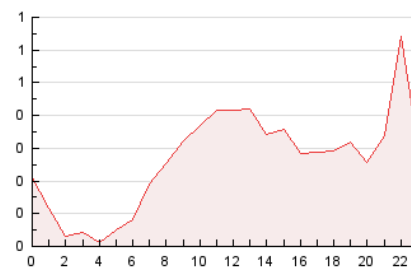

2. Seccions (Nacional)

	PÀGINES	%
HOME	1.805	28.34 %
RESTA	4.564	71.66 %

3. Per dia del mes (Nacional)

Dia	N. únics	Visites	Pàgines	Dia	N. únics	Visites	Pàgines	Dia	N. únics	Visites	Pàgines
1	73	76	114	11	130	139	210	21	88	95	173
2	100	106	159	12	185	203	407	22	110	117	192
3	91	93	148	13	68	70	94	23	112	117	202
4	119	132	284	14	57	60	74	24	80	84	128
5	161	174	300	15	107	116	208	25	133	148	321
6	86	97	186	16	79	86	123	26	195	212	345
7	76	78	132	17	76	79	111	27	84	88	155
8	92	99	144	18	134	149	368	28	173	184	262
9	113	121	203	19	197	210	353	29	166	174	333
10	102	108	157	20	73	81	154	30	109	114	179
				21				31	87	97	150

4. Gràfiques (Nacional)

4.1 Per dia de la setmana (promig)

N. únics / Visites (x 100)

Pàgines (x 100)

4.2 Per franja horària (promig)

Visites_ (x 1000)

Pàgines (x 1000)

4.3 Per mesos