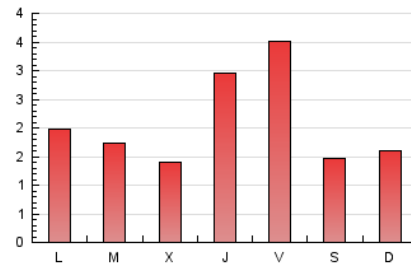

Pàgines (x 100)