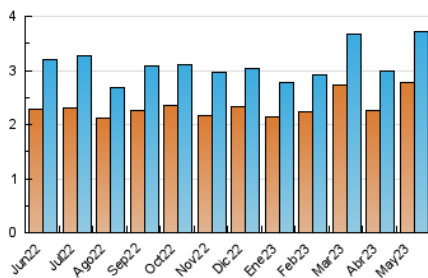

4.3 Per mesos

N. únics / Visites (x 1000)