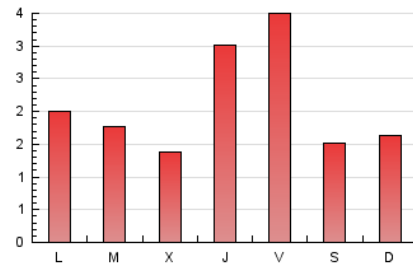

Pàgines (x 100)