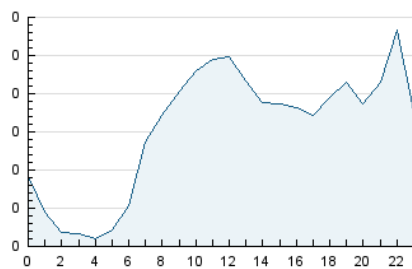

2. Seccions (Nacional)

	PÀGINES	%
HOME	1.805	28.34 %
RESTA	4.564	71.66 %

3. Per dia del mes (Nacional)

Dia	N. únics	Visites	Pàgines	Dia	N. únics	Visites	Pàgines	Dia	N. únics	Visites	Pàgines
1	73	76	114	11	130	139	210	21	88	95	173
2	100	106	159	12	185	203	407	22	110	117	192
3	91	93	148	13	68	70	94	23	112	117	202
4	119	132	284	14	57	60	74	24	80	84	128
5	161	174	300	15	107	116	208	25	133	148	321
6	86	97	186	16	79	86	123	26	195	212	345
7	76	78	132	17	76	79	111	27	84	88	155
8	92	99	144	18	134	149	368	28	173	184	262
9	113	121	203	19	197	210	353	29	166	174	333
10	102	108	157	20	73	81	154	30	109	114	179
				21				31	87	97	150

4. Gràfiques (Nacional)

4.1 Per dia de la setmana (promig)

N. únics / Visites (x 100)

Pàgines (x 100)

4.2 Per franja horària (promig)

Visites_ (x 1000)

Pàgines (x 1000)

4.3 Per mesos