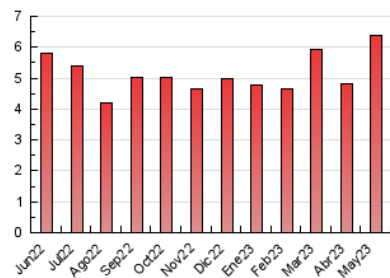

Pàgines (x 1000)