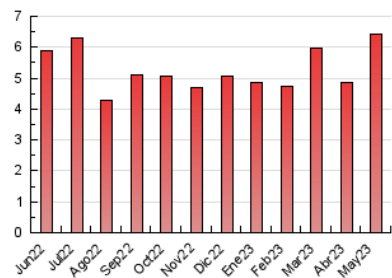

Pàgines (x 1000)