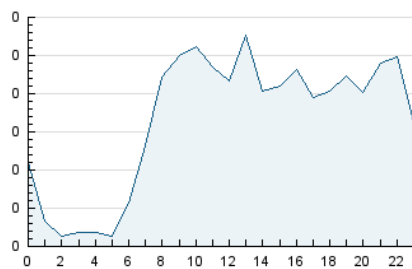

### 3. Per dia del mes (Nacional i Internacional)

Dia	N. únics	Visites	Pàgines	Dia	N. únics	Visites	Pàgines	Dia	N. únics	Visites	Pàgines
1	132	142	188	11	114	116	151	21	201	215	293
2	84	85	133	12	106	116	244	22	95	103	137
3	122	126	195	13	137	149	298	23	108	111	164
4	97	101	165	14	200	218	348	24	107	111	148
5	109	114	188	15	94	98	130	25	97	99	140
6	134	152	267	16	115	119	158	26	100	104	137
7	206	218	331	17	122	132	190	27	146	166	260
8	103	105	141	18	117	123	153	28	181	200	275
9	83	85	149	19	122	129	161	29	80	86	122
10	96	98	139	20	148	161	233	30	78	79	133
								31	112	115	173

4. Gràfiques (Nacional i Internacional)

4.1 Per dia de la setmana (promig)

N. únics / Visites (x 100)

Pàgines (x 100)

4.2 Per franja horària (promig)

Visites\_\_ (x 1000)

Pàgines (x 1000)

4.3 Per mesos