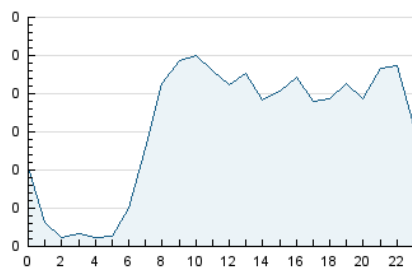

#### 3. Per dia del mes (Nacional)

Dia	N. únics	Visites	Pàgines	Dia	N. únics	Visites	Pàgines	Dia	N. únics	Visites	Pàgines
1	94	104	150	11	110	112	147	21	196	210	285
2	81	82	129	12	100	110	234	22	94	102	136
3	118	122	183	13	129	140	286	23	103	106	153
4	96	100	164	14	191	209	339	24	105	109	146
5	106	111	185	15	86	90	122	25	93	95	134
6	130	148	260	16	110	114	150	26	96	100	131
7	188	200	313	17	112	122	178	27	141	161	255
8	92	94	123	18	108	114	143	28	174	193	266
9	81	82	138	19	121	128	160	29	78	84	118
10	92	94	135	20	141	153	219	30	77	78	132
								31	105	108	166

4. Gràfiques (Nacional)

4.1 Per dia de la setmana (promig)

N. únics / Visites (x 100)

Pàgines (x 100)

4.2 Per franja horària (promig)

Visites (x 1000)

Pàgines (x 1000)

4.3 Per mesos