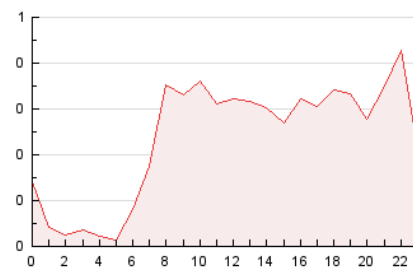

#### 3. Per dia del mes (Nacional)

Dia	N. únics	Visites	Pàgines	Dia	N. únics	Visites	Pàgines	Dia	N. únics	Visites	Pàgines
1	94	104	150	11	110	112	147	21	196	210	285
2	81	82	129	12	100	110	234	22	94	102	136
3	118	122	183	13	129	140	286	23	103	106	153
4	96	100	164	14	191	209	339	24	105	109	146
5	106	111	185	15	86	90	122	25	93	95	134
6	130	148	260	16	110	114	150	26	96	100	131
7	188	200	313	17	112	122	178	27	141	161	255
8	92	94	123	18	108	114	143	28	174	193	266
9	81	82	138	19	121	128	160	29	78	84	118
10	92	94	135	20	141	153	219	30	77	78	132
								31	105	108	166

4. Gràfiques (Nacional)

4.1 Per dia de la setmana (promig)

N. únics / Visites (x 100)

Pàgines (x 100)

4.2 Per franja horària (promig)

Visites (x 1000)

Pàgines (x 1000)

4.3 Per mesos