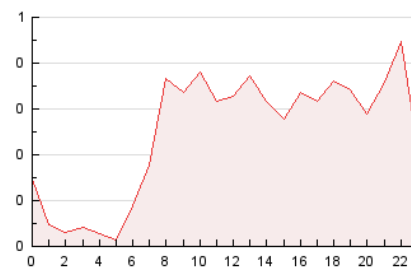

### 3. Per dia del mes (Nacional i Internacional)

Dia	N. únics	Visites	Pàgines	Dia	N. únics	Visites	Pàgines	Dia	N. únics	Visites	Pàgines
1	132	142	188	11	114	116	151	21	201	215	293
2	84	85	133	12	106	116	244	22	95	103	137
3	122	126	195	13	137	149	298	23	108	111	164
4	97	101	165	14	200	218	348	24	107	111	148
5	109	114	188	15	94	98	130	25	97	99	140
6	134	152	267	16	115	119	158	26	100	104	137
7	206	218	331	17	122	132	190	27	146	166	260
8	103	105	141	18	117	123	153	28	181	200	275
9	83	85	149	19	122	129	161	29	80	86	122
10	96	98	139	20	148	161	233	30	78	79	133
								31	112	115	173

4. Gràfiques (Nacional i Internacional)

4.1 Per dia de la setmana (promig)

N. únics / Visites (x 100)

Pàgines (x 100)

4.2 Per franja horària (promig)

Visites\_\_ (x 1000)

Pàgines (x 1000)

4.3 Per mesos