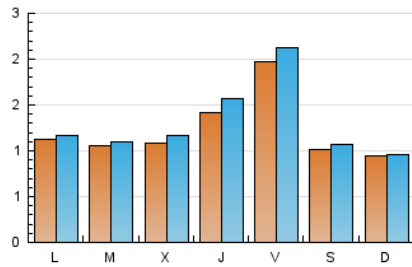

4. Gràfiques (Nacional i Internacional)

4.1 Per dia de la setmana (promig)

N. únics / Visites (x 100)