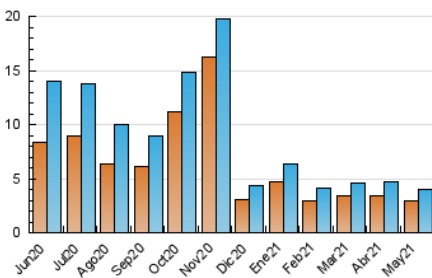

4.3 Per mesos

N. únics / Visites (x 1000)