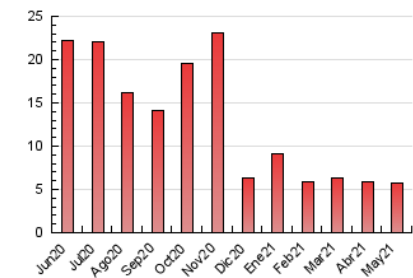

Pàgines (x 1000)