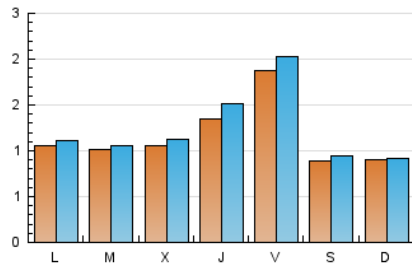

4. Gràfiques (Nacional)

4.1 Per dia de la setmana (promig)

N. únics / Visites (x 100)