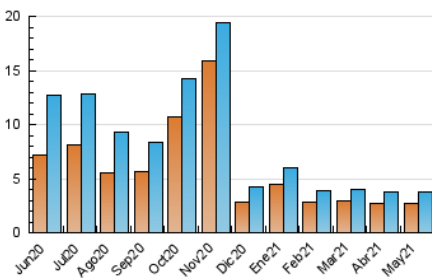

4.3 Per mesos

N. únics / Visites (x 1000)