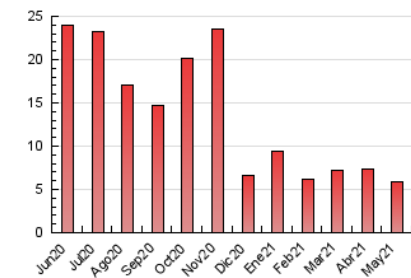

Pàgines (x 1000)