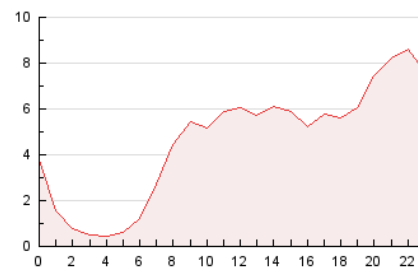

2. Seccions (Nacional i Internacional)

	PÀGINES	%
HOME	8.450	7.61 %
RESTA	102.516	92.39 %

3. Per dia del mes (Nacional i Internacional)

Dia	N. únics	Visites	Pàgines	Dia	N. únics	Visites	Pàgines	Dia	N. únics	Visites	Pàgines
1	2.276	2.466	3.490	11	2.607	2.747	3.744	21	1.983	2.389	4.062
2	2.106	2.341	3.134	12	2.086	2.292	3.383	22	1.914	2.245	4.007
3	3.180	3.370	4.265	13	2.188	2.581	4.464	23	1.216	1.395	2.268
4	1.557	1.707	2.516	14	1.912	2.242	3.378	24	1.153	1.344	2.158
5	3.497	3.981	5.419	15	1.760	2.109	3.793	25	1.428	1.731	2.757
6	2.657	3.321	5.241	16	1.174	1.387	2.375	26	1.109	1.264	2.007
7	2.463	2.782	4.352	17	1.168	1.346	2.226	27	3.725	4.171	7.093
8	1.671	2.133	3.435	18	1.477	1.670	2.608	28	3.163	3.410	5.734
9	1.374	1.632	2.749	19	2.715	3.486	6.114	29	813	887	1.483
10	2.045	2.319	3.785	20	2.066	2.472	4.349	30	566	629	1.089
								31	1.448	1.893	3.488

4. Gràfiques (Nacional i Internacional)

4.1 Per dia de la setmana (promig)

N. únics / Visites (x 100)

Pàgines (x 100)

4.2 Per franja horària (promig)

Visites (x 1000)

Pàgines (x 1000)

4.3 Per mesos