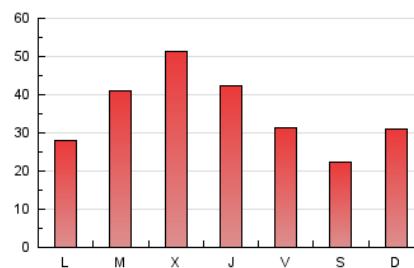

Pàgines (x 100)