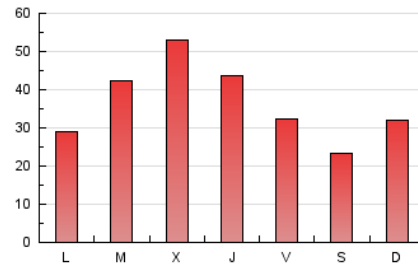

Pàgines (x 100)