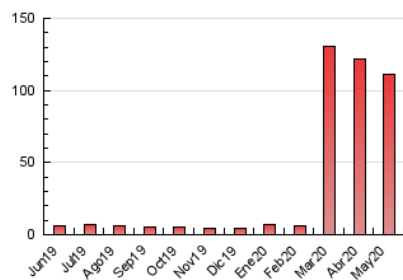

Pàgines (x 1000)