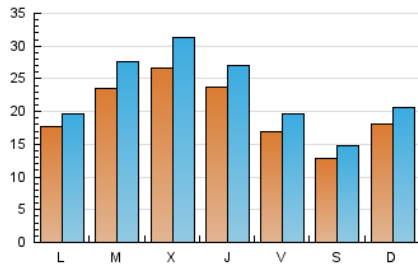

4. Gràfiques (Nacional i Internacional)

4.1 Per dia de la setmana (promig)

N. únics / Visites (x 100)