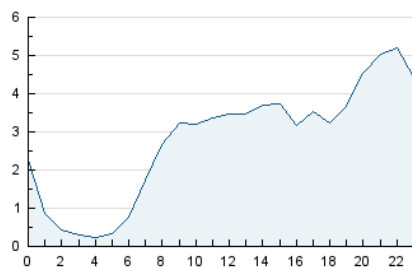

2. Seccions (Nacional)

	PÀGINES	%
HOME	8.271	7.71 %
RESTA	99.071	92.29 %

3. Per dia del mes (Nacional)

Dia	N. únics	Visites	Pàgines	Dia	N. únics	Visites	Pàgines	Dia	N. únics	Visites	Pàgines
1	2.184	2.374	3.396	11	2.537	2.677	3.667	21	1.821	2.221	3.883
2	2.042	2.276	3.063	12	2.015	2.219	3.297	22	1.761	2.092	3.839
3	3.093	3.282	4.167	13	2.062	2.453	4.318	23	1.131	1.307	2.174
4	1.456	1.603	2.391	14	1.799	2.126	3.246	24	1.074	1.265	2.073
5	3.375	3.857	5.288	15	1.661	2.005	3.679	25	1.335	1.637	2.656
6	2.506	3.163	5.070	16	1.099	1.309	2.282	26	1.045	1.197	1.919
7	2.347	2.660	4.224	17	1.074	1.252	2.121	27	3.621	4.060	6.941
8	1.554	2.013	3.303	18	1.386	1.577	2.489	28	3.034	3.276	5.559
9	1.288	1.544	2.653	19	2.549	3.313	5.920	29	774	847	1.440
10	1.980	2.252	3.709	20	1.867	2.272	4.142	30	527	588	1.039
								31	1.364	1.805	3.394

4. Gràfiques (Nacional)

4.1 Per dia de la setmana (promig)

N. únics / Visites (x 100)

Pàgines (x 100)

4.2 Per franja horària (promig)

Visites (x 1000)

Pàgines (x 1000)

4.3 Per mesos