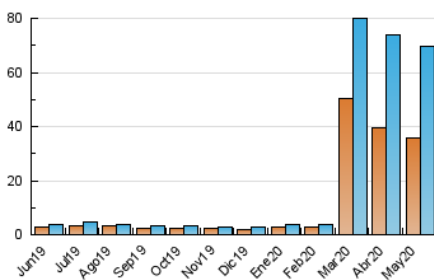

4.3 Per mesos

N. únics / Visites (x 1000)