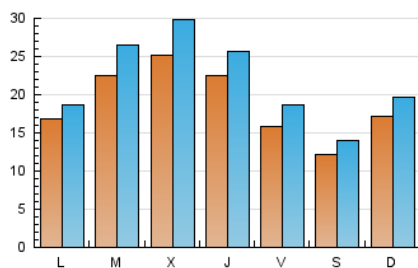

4. Gràfiques (Nacional)

4.1 Per dia de la setmana (promig)

N. únics / Visites (x 100)