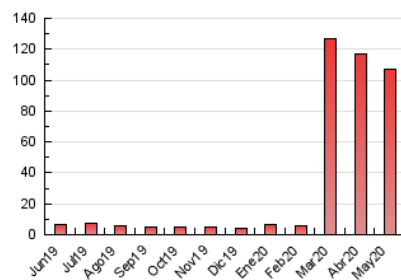

Pàgines (x 1000)