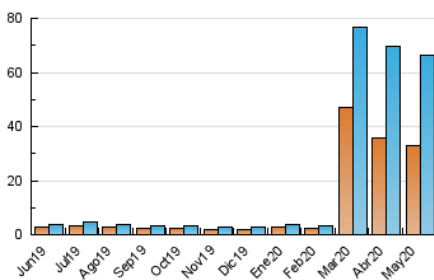

4.3 Per mesos

N. únics / Visites (x 1000)