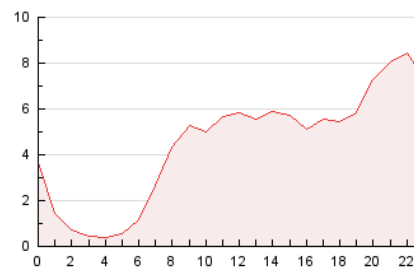

2. Seccions (Nacional)

	PÀGINES	%
HOME	8.271	7.71 %
RESTA	99.071	92.29 %

3. Per dia del mes (Nacional)

Dia	N. únics	Visites	Pàgines	Dia	N. únics	Visites	Pàgines	Dia	N. únics	Visites	Pàgines
1	2.184	2.374	3.396	11	2.537	2.677	3.667	21	1.821	2.221	3.883
2	2.042	2.276	3.063	12	2.015	2.219	3.297	22	1.761	2.092	3.839
3	3.093	3.282	4.167	13	2.062	2.453	4.318	23	1.131	1.307	2.174
4	1.456	1.603	2.391	14	1.799	2.126	3.246	24	1.074	1.265	2.073
5	3.375	3.857	5.288	15	1.661	2.005	3.679	25	1.335	1.637	2.656
6	2.506	3.163	5.070	16	1.099	1.309	2.282	26	1.045	1.197	1.919
7	2.347	2.660	4.224	17	1.074	1.252	2.121	27	3.621	4.060	6.941
8	1.554	2.013	3.303	18	1.386	1.577	2.489	28	3.034	3.276	5.559
9	1.288	1.544	2.653	19	2.549	3.313	5.920	29	774	847	1.440
10	1.980	2.252	3.709	20	1.867	2.272	4.142	30	527	588	1.039
								31	1.364	1.805	3.394

4. Gràfiques (Nacional)

4.1 Per dia de la setmana (promig)

N. únics / Visites (x 100)

Pàgines (x 100)

4.2 Per franja horària (promig)

Visites (x 1000)

Pàgines (x 1000)

4.3 Per mesos