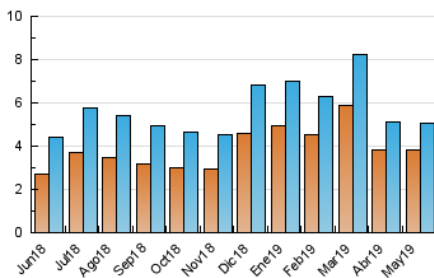

4.3 Per mesos

N. únics / Visites (x 1000)