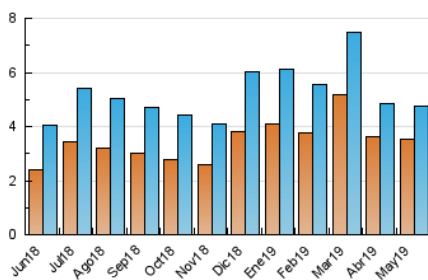

4.3 Per mesos

N. únics / Visites (x 1000)