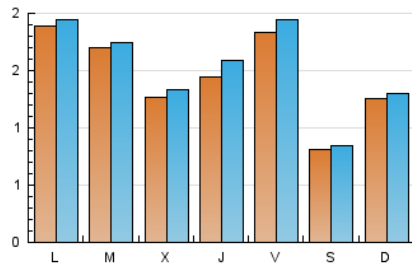

4. Gràfiques (Nacional)

4.1 Per dia de la setmana (promig)

N. únics / Visites (x 100)