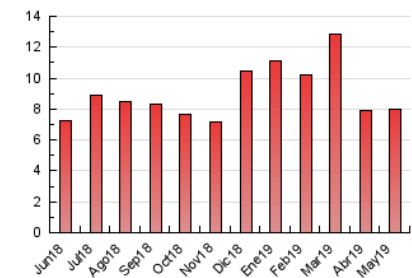

Pàgines (x 1000)