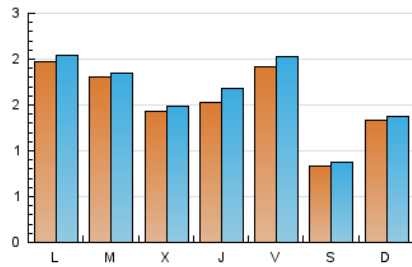

4. Gràfiques (Nacional i Internacional)

4.1 Per dia de la setmana (promig)

N. únics / Visites (x 100)