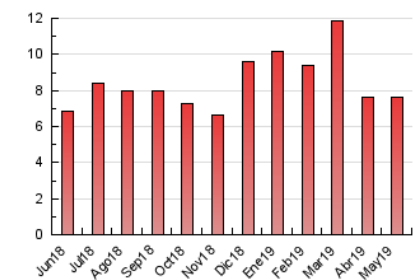

Pàgines (x 1000)