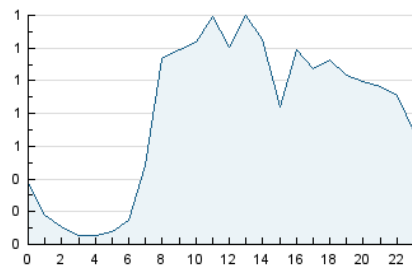

2. Seccions (Nacional i Internacional)

	PÀGINES	%
HOME	2.469	30.86 %
RESTA	5.531	69.14 %

3. Per dia del mes (Nacional i Internacional)

Dia	N. únics	Visites	Pàgines	Dia	N. únics	Visites	Pàgines	Dia	N. únics	Visites	Pàgines
1	74	76	120	11	66	68	110	21	230	240	329
2	148	153	240	12	226	230	339	22	203	211	269
3	174	184	447	13	178	182	268	23	173	191	325
4	95	101	146	14	249	253	336	24	222	237	476
5	93	97	174	15	125	130	189	25	90	94	144
6	132	140	192	16	148	158	249	26	137	142	221
7	136	142	260	17	154	161	226	27	233	239	377
8	198	206	259	18	82	84	136	28	105	106	155
9	132	145	232	19	78	80	156	29	114	120	251
10	181	190	297	20	245	253	330	30	163	194	395
								31	226	242	352

4. Gràfiques (Nacional i Internacional)

4.1 Per dia de la setmana (promig)

N. únics / Visites (x 100)

Pàgines (x 100)

4.2 Per franja horària (promig)

Visites (x 1000)

Pàgines (x 1000)

4.3 Per mesos