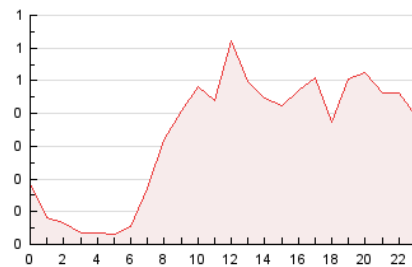

2. Seccions (Nacional i Internacional)

	PÀGINES	%
HOME	2.469	30.86 %
RESTA	5.531	69.14 %

3. Per dia del mes (Nacional i Internacional)

Dia	N. únics	Visites	Pàgines	Dia	N. únics	Visites	Pàgines	Dia	N. únics	Visites	Pàgines
1	74	76	120	11	66	68	110	21	230	240	329
2	148	153	240	12	226	230	339	22	203	211	269
3	174	184	447	13	178	182	268	23	173	191	325
4	95	101	146	14	249	253	336	24	222	237	476
5	93	97	174	15	125	130	189	25	90	94	144
6	132	140	192	16	148	158	249	26	137	142	221
7	136	142	260	17	154	161	226	27	233	239	377
8	198	206	259	18	82	84	136	28	105	106	155
9	132	145	232	19	78	80	156	29	114	120	251
10	181	190	297	20	245	253	330	30	163	194	395
								31	226	242	352

4. Gràfiques (Nacional i Internacional)

4.1 Per dia de la setmana (promig)

N. únics / Visites (x 100)

Pàgines (x 100)

4.2 Per franja horària (promig)

Visites (x 1000)

Pàgines (x 1000)

4.3 Per mesos