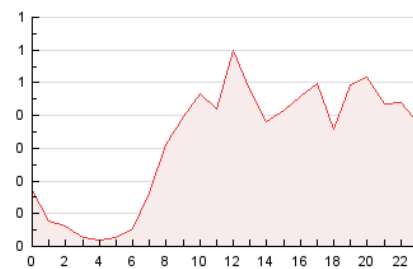

2. Seccions (Nacional)

	PÀGINES	%
HOME	2.365	30.92 %
RESTA	5.285	69.08 %

3. Per dia del mes (Nacional)

Dia	N. únics	Visites	Pàgines	Dia	N. únics	Visites	Pàgines	Dia	N. únics	Visites	Pàgines
1	72	74	117	11	63	65	107	21	221	231	318
2	145	150	236	12	216	220	329	22	144	151	206
3	167	177	439	13	174	178	264	23	162	180	313
4	92	98	142	14	230	234	308	24	212	226	461
5	83	87	164	15	121	126	183	25	89	93	143
6	123	131	183	16	141	151	240	26	132	137	214
7	125	131	244	17	150	157	222	27	223	229	362
8	188	196	249	18	78	80	130	28	102	103	152
9	122	134	220	19	74	76	151	29	112	118	249
10	174	183	284	20	234	242	319	30	149	180	364
								31	214	229	337

4. Gràfiques (Nacional)

4.1 Per dia de la setmana (promig)

N. únics / Visites (x 100)

Pàgines (x 100)

4.2 Per franja horària (promig)

Visites (x 1000)

Pàgines (x 1000)

4.3 Per mesos