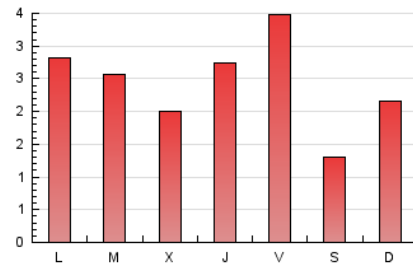

Pàgines (x 100)