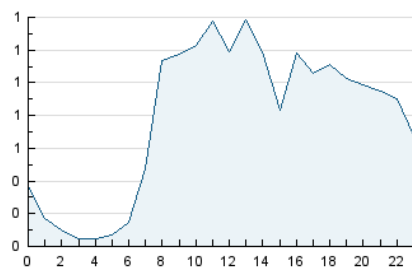

2. Seccions (Nacional)

	PÀGINES	%
HOME	2.365	30.92 %
RESTA	5.285	69.08 %

3. Per dia del mes (Nacional)

Dia	N. únics	Visites	Pàgines	Dia	N. únics	Visites	Pàgines	Dia	N. únics	Visites	Pàgines
1	72	74	117	11	63	65	107	21	221	231	318
2	145	150	236	12	216	220	329	22	144	151	206
3	167	177	439	13	174	178	264	23	162	180	313
4	92	98	142	14	230	234	308	24	212	226	461
5	83	87	164	15	121	126	183	25	89	93	143
6	123	131	183	16	141	151	240	26	132	137	214
7	125	131	244	17	150	157	222	27	223	229	362
8	188	196	249	18	78	80	130	28	102	103	152
9	122	134	220	19	74	76	151	29	112	118	249
10	174	183	284	20	234	242	319	30	149	180	364
								31	214	229	337

4. Gràfiques (Nacional)

4.1 Per dia de la setmana (promig)

N. únics / Visites (x 100)

Pàgines (x 100)

4.2 Per franja horària (promig)

Visites (x 1000)

Pàgines (x 1000)

4.3 Per mesos