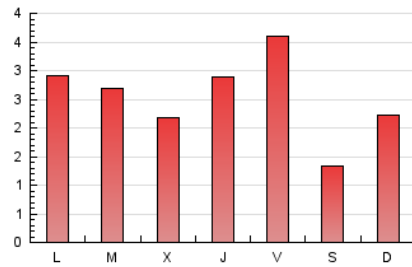

Pàgines (x 100)