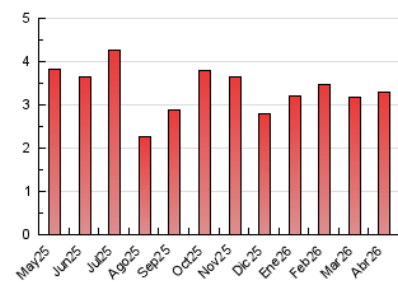

Pàgines (x 1000)