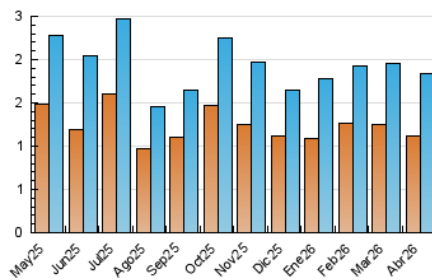

4.3 Per mesos

N. únics / Visites (x 1000)