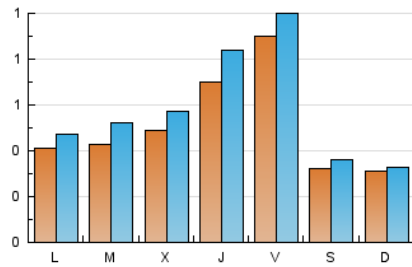

4. Gràfiques (Nacional)

4.1 Per dia de la setmana (promig)

N. únics / Visites (x 100)