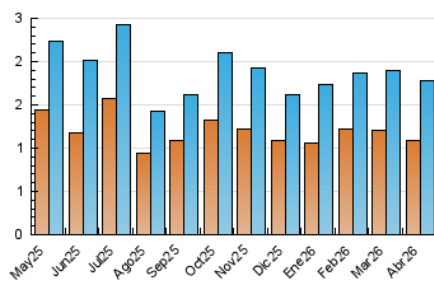

4.3 Per mesos

N. únics / Visites (x 1000)