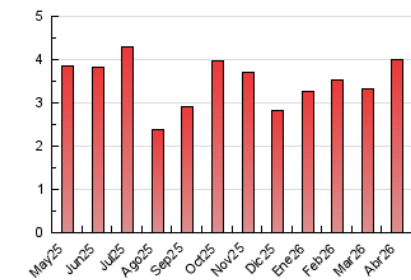

Pàgines (x 1000)