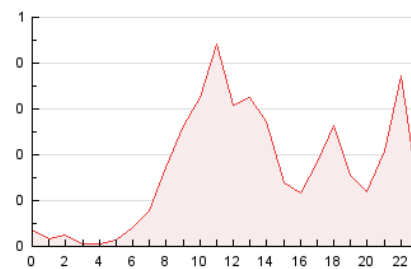

2. Seccions (Nacional i Internacional)

	PÀGINES	%
HOME	1.172	29.21 %
RESTA	2.841	70.79 %

3. Per dia del mes (Nacional i Internacional)

Dia	N. únics	Visites	Pàgines	Dia	N. únics	Visites	Pàgines	Dia	N. únics	Visites	Pàgines
1	53	66	121	11	38	42	92	21	40	49	142
2	60	69	159	12	35	36	97	22	55	64	141
3	45	47	52	13	55	68	161	23	67	83	198
4	39	46	61	14	51	67	182	24	110	125	205
5	33	34	49	15	29	35	56	25	25	28	41
6	30	31	96	16	76	101	291	26	26	29	36
7	40	47	229	17	121	139	211	27	50	58	157
8	65	74	344	18	28	31	44	28	44	51	87
9	90	106	321	19	37	39	43	29	53	58	83
10	90	100	142	20	38	45	85	30	66	71	87

4. Gràfiques (Nacional i Internacional)

4.1 Per dia de la setmana (promig)

N. únics / Visites (x 100)

Pàgines (x 100)

4.2 Per franja horària (promig)

Visites_ (x 1000)

Pàgines (x 1000)

4.3 Per mesos