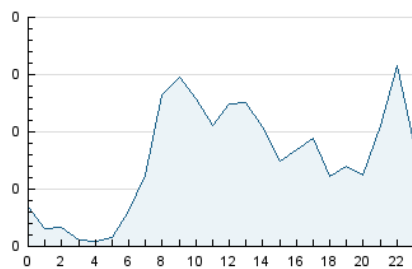

2. Seccions (Nacional)

	PÀGINES	%
HOME	1.147	34.70 %
RESTA	2.158	65.30 %

3. Per dia del mes (Nacional)

Dia	N. únics	Visites	Pàgines	Dia	N. únics	Visites	Pàgines	Dia	N. únics	Visites	Pàgines
1	49	61	103	11	36	40	64	21	40	49	142
2	58	67	157	12	29	30	37	22	54	63	139
3	44	45	50	13	49	60	122	23	65	81	196
4	39	46	61	14	49	63	163	24	108	123	203
5	32	33	42	15	27	33	54	25	25	28	41
6	27	28	56	16	75	100	289	26	26	29	36
7	38	44	66	17	119	136	198	27	49	57	152
8	63	72	178	18	28	31	44	28	43	50	86
9	87	103	197	19	36	38	43	29	52	57	82
10	88	97	134	20	37	43	84	30	65	70	86

4. Gràfiques (Nacional)

4.1 Per dia de la setmana (promig)

N. únics / Visites (x 100)

Pàgines (x 100)

4.2 Per franja horària (promig)

Visites_ (x 1000)

Pàgines (x 1000)

4.3 Per mesos