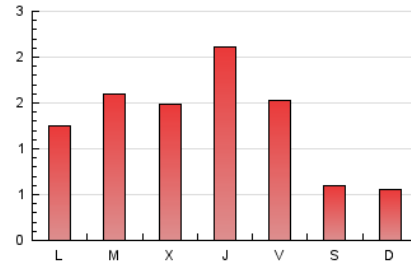

Pàgines (x 100)