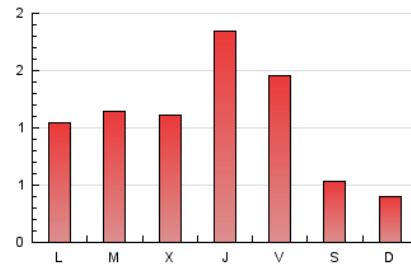

Pàgines (x 100)