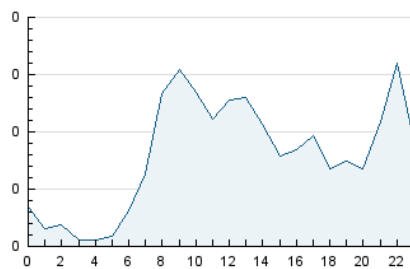

2. Seccions (Nacional i Internacional)

	PÀGINES	%
HOME	1.172	29.21 %
RESTA	2.841	70.79 %

3. Per dia del mes (Nacional i Internacional)

Dia	N. únics	Visites	Pàgines	Dia	N. únics	Visites	Pàgines	Dia	N. únics	Visites	Pàgines
1	53	66	121	11	38	42	92	21	40	49	142
2	60	69	159	12	35	36	97	22	55	64	141
3	45	47	52	13	55	68	161	23	67	83	198
4	39	46	61	14	51	67	182	24	110	125	205
5	33	34	49	15	29	35	56	25	25	28	41
6	30	31	96	16	76	101	291	26	26	29	36
7	40	47	229	17	121	139	211	27	50	58	157
8	65	74	344	18	28	31	44	28	44	51	87
9	90	106	321	19	37	39	43	29	53	58	83
10	90	100	142	20	38	45	85	30	66	71	87

4. Gràfiques (Nacional i Internacional)

4.1 Per dia de la setmana (promig)

N. únics / Visites (x 100)

Pàgines (x 100)

4.2 Per franja horària (promig)

Visites_ (x 1000)

Pàgines (x 1000)

4.3 Per mesos