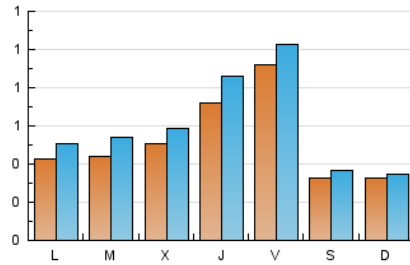

4. Gràfiques (Nacional i Internacional)

4.1 Per dia de la setmana (promig)

N. únics / Visites (x 100)