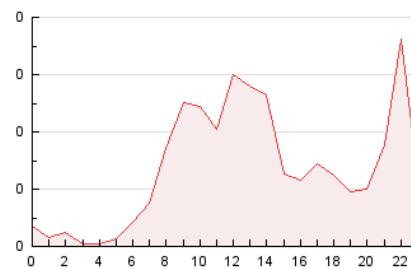

2. Seccions (Nacional)

	PÀGINES	%
HOME	1.147	34.70 %
RESTA	2.158	65.30 %

3. Per dia del mes (Nacional)

Dia	N. únics	Visites	Pàgines	Dia	N. únics	Visites	Pàgines	Dia	N. únics	Visites	Pàgines
1	49	61	103	11	36	40	64	21	40	49	142
2	58	67	157	12	29	30	37	22	54	63	139
3	44	45	50	13	49	60	122	23	65	81	196
4	39	46	61	14	49	63	163	24	108	123	203
5	32	33	42	15	27	33	54	25	25	28	41
6	27	28	56	16	75	100	289	26	26	29	36
7	38	44	66	17	119	136	198	27	49	57	152
8	63	72	178	18	28	31	44	28	43	50	86
9	87	103	197	19	36	38	43	29	52	57	82
10	88	97	134	20	37	43	84	30	65	70	86

4. Gràfiques (Nacional)

4.1 Per dia de la setmana (promig)

N. únics / Visites (x 100)

Pàgines (x 100)

4.2 Per franja horària (promig)

Visites_ (x 1000)

Pàgines (x 1000)

4.3 Per mesos