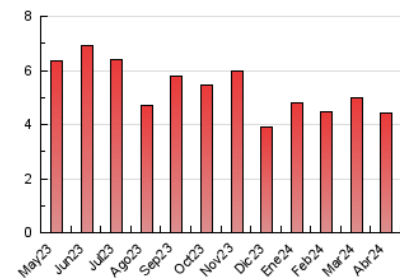

Pàgines (x 1000)