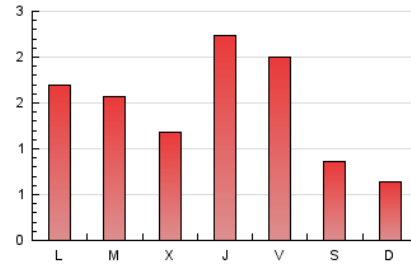

Pàgines (x 100)