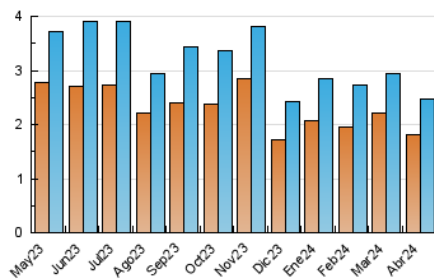

4.3 Per mesos

N. únics / Visites (x 1000)