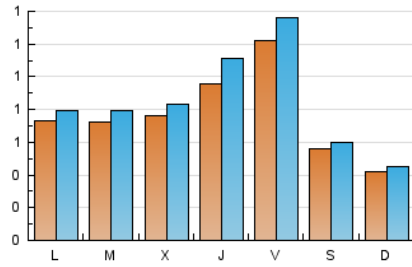

4. Gràfiques (Nacional i Internacional)

4.1 Per dia de la setmana (promig)

N. únics / Visites (x 100)