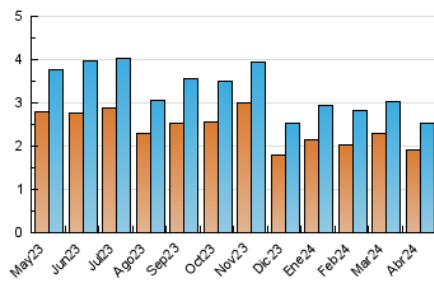

4.3 Per mesos

N. únics / Visites (x 1000)