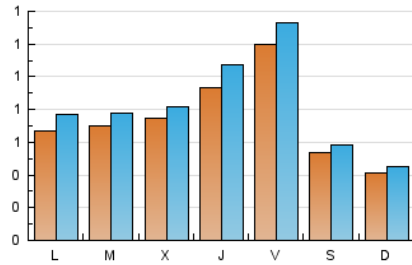

4. Gràfiques (Nacional)

4.1 Per dia de la setmana (promig)

N. únics / Visites (x 100)