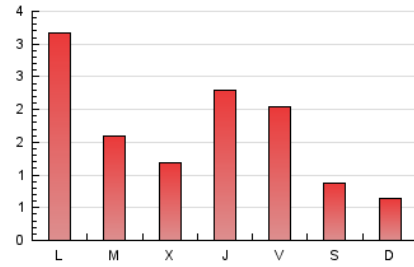

Pàgines (x 100)