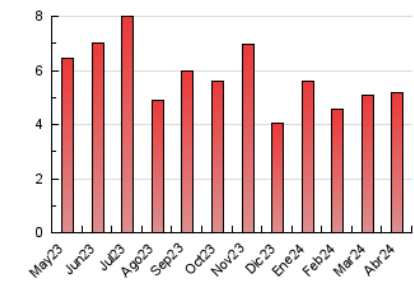

Pàgines (x 1000)