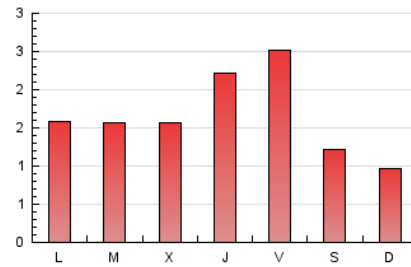

Pàgines (x 100)