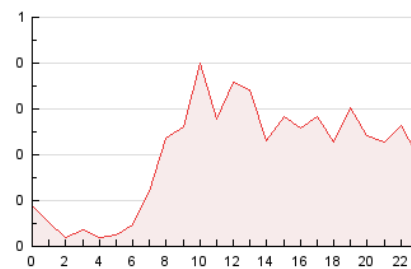

2. Seccions (Nacional)

	PÀGINES	%
HOME	1.321	27.50 %
RESTA	3.483	72.50 %

3. Per dia del mes (Nacional)

Dia	N. únics	Visites	Pàgines	Dia	N. únics	Visites	Pàgines	Dia	N. únics	Visites	Pàgines
1	89	94	140	11	82	88	135	21	163	173	270
2	72	74	99	12	84	87	138	22	72	75	109
3	106	122	270	13	96	101	178	23	65	70	101
4	108	117	218	14	157	170	276	24	90	91	145
5	97	102	157	15	83	86	155	25	87	91	136
6	118	132	230	16	64	68	95	26	104	104	161
7	83	92	141	17	91	100	130	27	124	136	297
8	62	65	84	18	76	80	125	28	158	174	306
9	51	54	71	19	89	96	144	29	79	86	124
10	61	63	78	20	120	129	179	30	65	73	112

4. Gràfiques (Nacional)

4.1 Per dia de la setmana (promig)

N. únics / Visites (x 100)

Pàgines (x 100)

4.2 Per franja horària (promig)

Visites_ (x 1000)

Pàgines (x 1000)

4.3 Per mesos