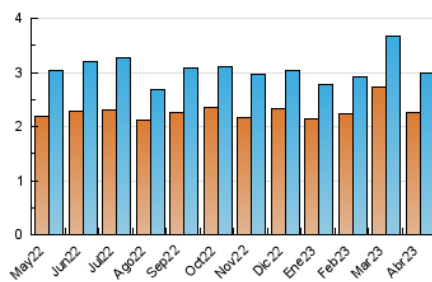

4.3 Per mesos

N. únics / Visites (x 1000)