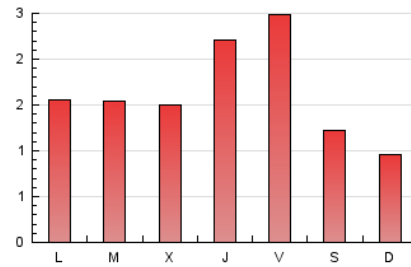

Pàgines (x 100)