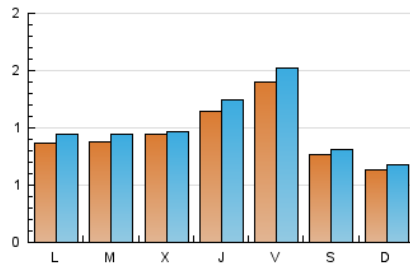

4. Gràfiques (Nacional)

4.1 Per dia de la setmana (promig)

N. únics / Visites (x 100)