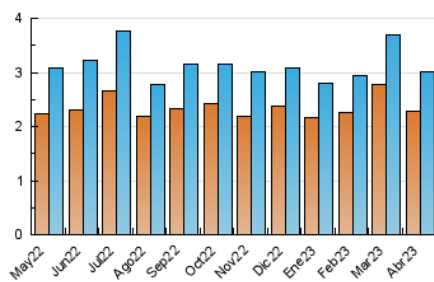

4.3 Per mesos

N. únics / Visites (x 1000)