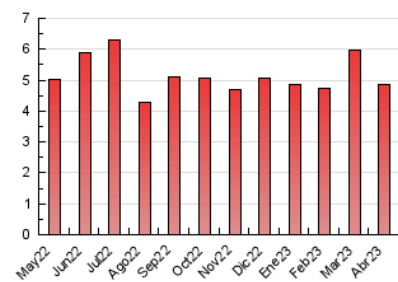

Pàgines (x 1000)