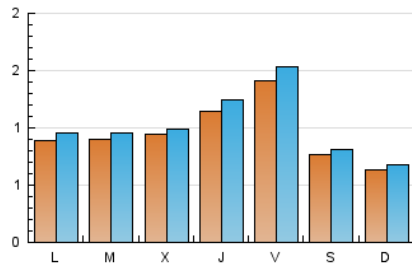

4. Gràfiques (Nacional i Internacional)

4.1 Per dia de la setmana (promig)

N. únics / Visites (x 100)