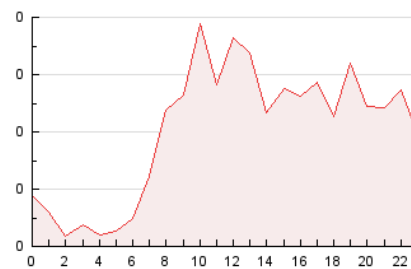

2. Seccions (Nacional i Internacional)

	PÀGINES	%
HOME	1.347	27.75 %
RESTA	3.507	72.25 %

3. Per dia del mes (Nacional i Internacional)

Dia	N. únics	Visites	Pàgines	Dia	N. únics	Visites	Pàgines	Dia	N. únics	Visites	Pàgines
1	89	94	138	11	84	90	137	21	166	176	273
2	74	76	108	12	89	92	143	22	73	76	110
3	112	128	276	13	97	102	179	23	68	73	105
4	107	116	219	14	155	168	275	24	91	92	148
5	99	104	178	15	82	85	154	25	90	94	139
6	120	134	232	16	63	67	93	26	103	103	160
7	83	93	147	17	91	100	130	27	128	140	305
8	63	66	85	18	79	83	129	28	160	176	308
9	48	51	62	19	88	95	144	29	78	84	122
10	61	63	79	20	116	125	166	30	64	72	110

4. Gràfiques (Nacional i Internacional)

4.1 Per dia de la setmana (promig)

N. únics / Visites (x 100)

Pàgines (x 100)

4.2 Per franja horària (promig)

Visites_ (x 1000)

Pàgines (x 1000)

4.3 Per mesos