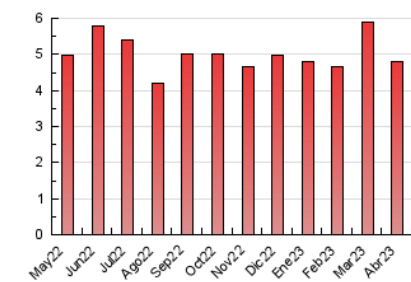

Pàgines (x 1000)