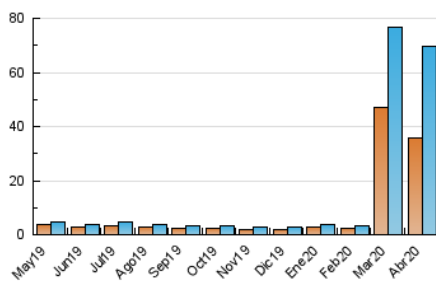

4.3 Per mesos

N. únics / Visites (x 1000)