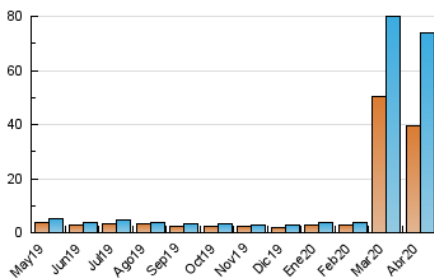

4.3 Per mesos

N. únics / Visites (x 1000)