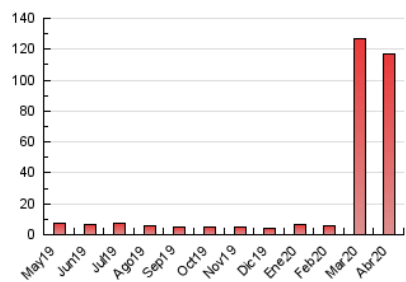

Pàgines (x 1000)