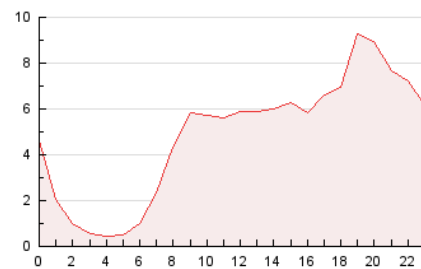

2. Seccions (Nacional)

| | PÀGINES | % |
|--------------|---------|---------|
| HOME | 8.959 | 7.66 % |
| RESTA | 107.942 | 92.34 % |

3. Per dia del mes (Nacional)

| Dia | N. únics | Visites | Pàgines | Dia | N. únics | Visites | Pàgines | Dia | N. únics | Visites | Pàgines |
|-----|----------|---------|---------|-----|----------|---------|---------|-----|----------|---------|---------|
| 1 | 5.780 | 6.610 | 11.244 | 11 | 1.102 | 1.271 | 2.293 | 21 | 2.486 | 2.814 | 4.128 |
| 2 | 2.196 | 2.651 | 4.647 | 12 | 1.375 | 1.573 | 2.828 | 22 | 3.230 | 3.465 | 4.672 |
| 3 | 1.843 | 2.296 | 4.159 | 13 | 1.761 | 2.011 | 3.326 | 23 | 1.594 | 1.826 | 2.872 |
| 4 | 1.680 | 2.027 | 3.340 | 14 | 1.432 | 1.762 | 3.383 | 24 | 1.452 | 1.685 | 2.792 |
| 5 | 1.272 | 1.474 | 2.544 | 15 | 1.675 | 2.122 | 3.782 | 25 | 1.897 | 2.096 | 3.313 |
| 6 | 1.344 | 1.720 | 3.220 | 16 | 1.437 | 1.791 | 3.699 | 26 | 2.087 | 2.260 | 3.415 |
| 7 | 1.359 | 1.766 | 3.401 | 17 | 2.431 | 2.915 | 5.398 | 27 | 2.663 | 2.862 | 3.927 |
| 8 | 2.029 | 2.503 | 4.589 | 18 | 1.548 | 1.795 | 3.270 | 28 | 2.797 | 3.106 | 5.004 |
| 9 | 2.082 | 2.526 | 4.800 | 19 | 1.789 | 2.079 | 3.438 | 29 | 1.686 | 1.864 | 3.049 |
| 10 | 1.399 | 1.604 | 3.012 | 20 | 2.933 | 3.259 | 4.582 | 30 | 1.367 | 1.679 | 2.774 |

4. Gràfiques (Nacional)

4.1 Per dia de la setmana (promig)

N. únics / Visites (x 100)

Pàgines (x 100)

4.2 Per franja horària (promig)

Visites (x 1000)

Pàgines (x 1000)

4.3 Per mesos