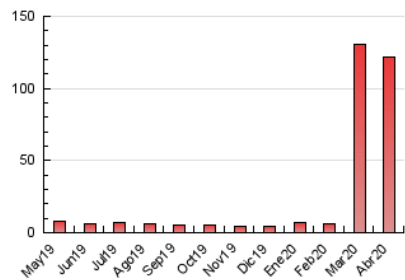

Pàgines (x 1000)