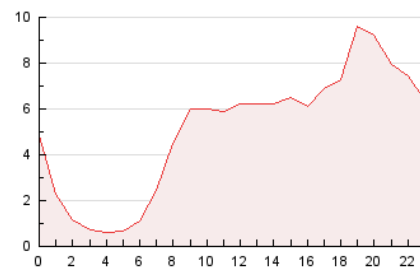

2. Seccions (Nacional i Internacional)

| | PÀGINES | % |
|--------------|---------|---------|
| HOME | 9.102 | 7.45 % |
| RESTA | 113.070 | 92.55 % |

3. Per dia del mes (Nacional i Internacional)

| Dia | N. únics | Visites | Pàgines | Dia | N. únics | Visites | Pàgines | Dia | N. únics | Visites | Pàgines |
|-----|----------|---------|---------|-----|----------|---------|---------|-----|----------|---------|---------|
| 1 | 6.069 | 6.920 | 11.603 | 11 | 1.219 | 1.390 | 2.430 | 21 | 2.615 | 2.946 | 4.276 |
| 2 | 2.385 | 2.846 | 4.858 | 12 | 1.523 | 1.721 | 2.997 | 22 | 3.353 | 3.588 | 4.801 |
| 3 | 2.037 | 2.491 | 4.368 | 13 | 1.907 | 2.160 | 3.500 | 23 | 1.727 | 1.960 | 3.019 |
| 4 | 1.828 | 2.176 | 3.495 | 14 | 1.606 | 1.937 | 3.587 | 24 | 1.557 | 1.791 | 2.910 |
| 5 | 1.393 | 1.597 | 2.689 | 15 | 1.882 | 2.330 | 3.995 | 25 | 1.995 | 2.194 | 3.422 |
| 6 | 1.568 | 1.944 | 3.475 | 16 | 1.617 | 1.974 | 3.900 | 26 | 2.167 | 2.340 | 3.507 |
| 7 | 1.537 | 1.948 | 3.591 | 17 | 2.623 | 3.112 | 5.615 | 27 | 2.772 | 2.974 | 4.071 |
| 8 | 2.221 | 2.697 | 4.806 | 18 | 1.712 | 1.961 | 3.472 | 28 | 2.941 | 3.252 | 5.174 |
| 9 | 2.336 | 2.781 | 5.066 | 19 | 1.887 | 2.179 | 3.548 | 29 | 1.788 | 1.967 | 3.191 |
| 10 | 1.557 | 1.762 | 3.185 | 20 | 3.062 | 3.392 | 4.730 | 30 | 1.460 | 1.776 | 2.891 |

4. Gràfiques (Nacional i Internacional)

4.1 Per dia de la setmana (promig)

N. únics / Visites (x 100)

Pàgines (x 100)

4.2 Per franja horària (promig)

Visites (x 1000)

Pàgines (x 1000)

4.3 Per mesos