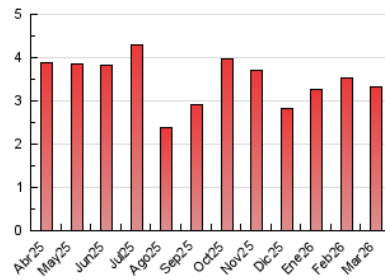

Pàgines (x 1000)