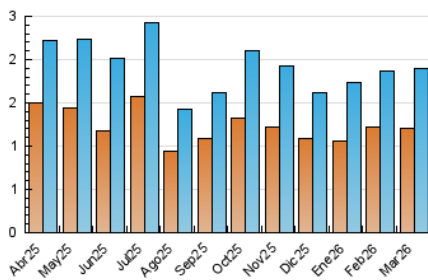

4.3 Per mesos

N. únics / Visites (x 1000)