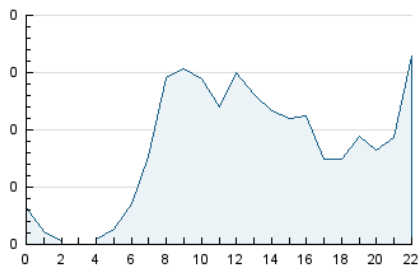

2. Seccions (Nacional i Internacional)

	PÀGINES	%
HOME	1.135	34.15 %
RESTA	2.189	65.85 %

3. Per dia del mes (Nacional i Internacional)

Dia	N. únics	Visites	Pàgines	Dia	N. únics	Visites	Pàgines	Dia	N. únics	Visites	Pàgines
1	27	27	33	11	36	41	131	21	28	32	57
2	126	145	196	12	75	87	133	22	23	26	29
3	51	60	102	13	89	103	203	23	43	48	103
4	47	54	117	14	36	42	57	24	53	65	113
5	72	81	140	15	38	40	59	25	49	55	89
6	97	113	156	16	41	50	73	26	90	104	218
7	41	50	72	17	36	40	74	27	103	111	192
8	29	33	51	18	47	56	76	28	28	30	48
9	53	61	110	19	70	82	114	29	30	32	96
10	42	49	87	20	100	114	161	30	48	54	127
								31	54	60	107

4. Gràfiques (Nacional i Internacional)

4.1 Per dia de la setmana (promig)

N. únics / Visites (x 100)

Pàgines (x 100)

4.2 Per franja horària (promig)

Visites_ (x 1000)

Pàgines (x 1000)

4.3 Per mesos