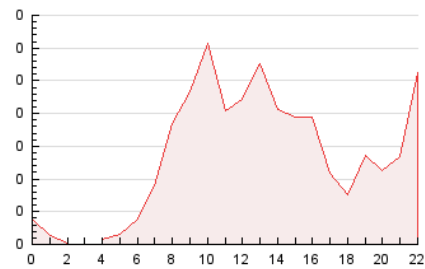

2. Seccions (Nacional)

	PÀGINES	%
HOME	1.116	35.28 %
RESTA	2.047	64.72 %

3. Per dia del mes (Nacional)

Dia	N. únics	Visites	Pàgines	Dia	N. únics	Visites	Pàgines	Dia	N. únics	Visites	Pàgines
1	27	27	33	11	33	37	127	21	27	31	56
2	123	142	191	12	72	83	126	22	23	26	29
3	50	59	101	13	86	100	198	23	42	47	102
4	43	50	113	14	35	41	55	24	51	63	111
5	72	81	140	15	38	40	59	25	48	54	88
6	97	113	156	16	40	49	72	26	88	102	216
7	40	49	71	17	35	39	72	27	102	110	191
8	27	31	49	18	43	52	71	28	28	30	48
9	51	59	108	19	68	80	112	29	28	30	32
10	40	47	85	20	100	114	161	30	47	53	102
								31	51	57	88

4. Gràfiques (Nacional)

4.1 Per dia de la setmana (promig)

N. únics / Visites (x 100)

Pàgines (x 100)

4.2 Per franja horària (promig)

Visites_ (x 1000)

Pàgines (x 1000)

4.3 Per mesos