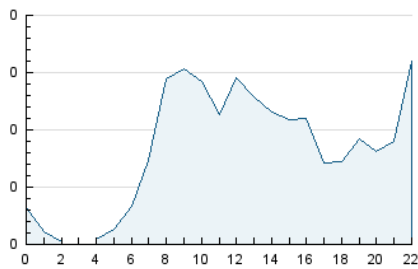

2. Seccions (Nacional)

	PÀGINES	%
HOME	1.116	35.28 %
RESTA	2.047	64.72 %

3. Per dia del mes (Nacional)

Dia	N. únics	Visites	Pàgines	Dia	N. únics	Visites	Pàgines	Dia	N. únics	Visites	Pàgines
1	27	27	33	11	33	37	127	21	27	31	56
2	123	142	191	12	72	83	126	22	23	26	29
3	50	59	101	13	86	100	198	23	42	47	102
4	43	50	113	14	35	41	55	24	51	63	111
5	72	81	140	15	38	40	59	25	48	54	88
6	97	113	156	16	40	49	72	26	88	102	216
7	40	49	71	17	35	39	72	27	102	110	191
8	27	31	49	18	43	52	71	28	28	30	48
9	51	59	108	19	68	80	112	29	28	30	32
10	40	47	85	20	100	114	161	30	47	53	102
								31	51	57	88

4. Gràfiques (Nacional)

4.1 Per dia de la setmana (promig)

N. únics / Visites (x 100)

Pàgines (x 100)

4.2 Per franja horària (promig)

Visites_ (x 1000)

Pàgines (x 1000)

4.3 Per mesos