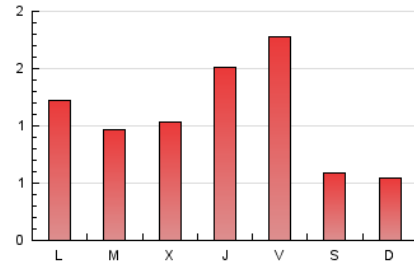

Pàgines (x 100)