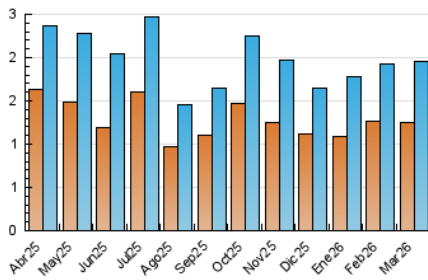

4.3 Per mesos

N. únics / Visites (x 1000)