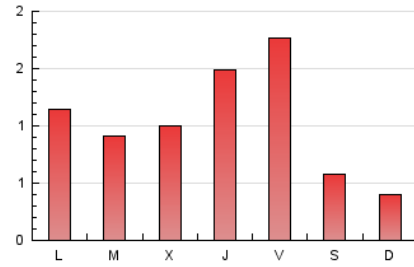

Pàgines (x 100)