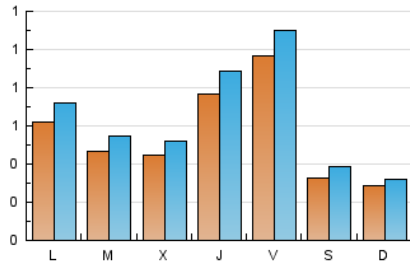

4. Gràfiques (Nacional i Internacional)

4.1 Per dia de la setmana (promig)

N. únics / Visites (x 100)