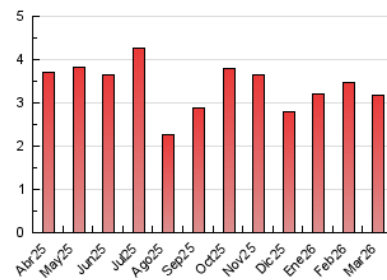

Pàgines (x 1000)