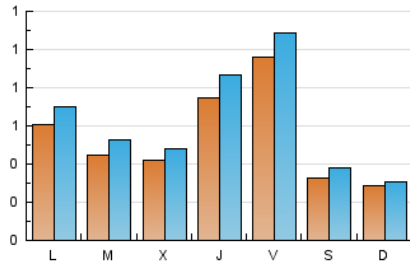

4. Gràfiques (Nacional)

4.1 Per dia de la setmana (promig)

N. únics / Visites (x 100)