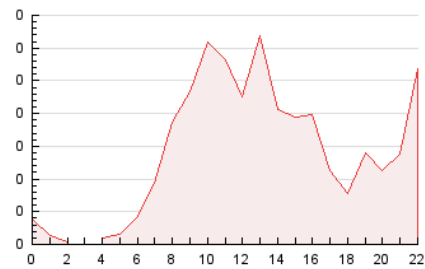

2. Seccions (Nacional i Internacional)

	PÀGINES	%
HOME	1.135	34.15 %
RESTA	2.189	65.85 %

3. Per dia del mes (Nacional i Internacional)

Dia	N. únics	Visites	Pàgines	Dia	N. únics	Visites	Pàgines	Dia	N. únics	Visites	Pàgines
1	27	27	33	11	36	41	131	21	28	32	57
2	126	145	196	12	75	87	133	22	23	26	29
3	51	60	102	13	89	103	203	23	43	48	103
4	47	54	117	14	36	42	57	24	53	65	113
5	72	81	140	15	38	40	59	25	49	55	89
6	97	113	156	16	41	50	73	26	90	104	218
7	41	50	72	17	36	40	74	27	103	111	192
8	29	33	51	18	47	56	76	28	28	30	48
9	53	61	110	19	70	82	114	29	30	32	96
10	42	49	87	20	100	114	161	30	48	54	127
								31	54	60	107

4. Gràfiques (Nacional i Internacional)

4.1 Per dia de la setmana (promig)

N. únics / Visites (x 100)

Pàgines (x 100)

4.2 Per franja horària (promig)

Visites_ (x 1000)

Pàgines (x 1000)

4.3 Per mesos