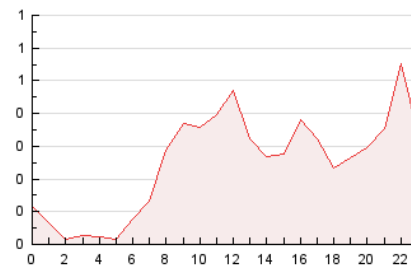

2. Seccions (Nacional i Internacional)

	PÀGINES	%
HOME	1.711	28.66 %
RESTA	4.260	71.34 %

3. Per dia del mes (Nacional i Internacional)

Dia	N. únics	Visites	Pàgines	Dia	N. únics	Visites	Pàgines	Dia	N. únics	Visites	Pàgines
1	97	101	118	11	54	55	87	21	83	87	146
2	106	118	217	12	64	69	98	22	83	89	128
3	153	156	228	13	99	104	153	23	209	224	356
4	83	86	110	14	89	96	148	24	193	208	312
5	115	119	181	15	78	82	147	25	73	81	110
6	139	145	236	16	126	144	270	26	48	50	67
7	114	119	158	17	193	214	339	27	115	120	150
8	85	88	225	18	77	78	108	28	80	82	134
9	129	149	344	19	53	56	64	29	84	87	138
10	187	199	277	20	112	117	163	30	136	146	332
								31	207	234	427

4. Gràfiques (Nacional i Internacional)

4.1 Per dia de la setmana (promig)

N. únics / Visites (x 100)

Pàgines (x 100)

4.2 Per franja horària (promig)

Visites_ (x 1000)

Pàgines (x 1000)

4.3 Per mesos