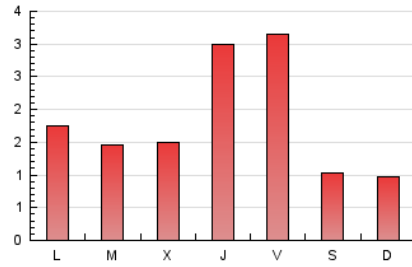

Pàgines (x 100)