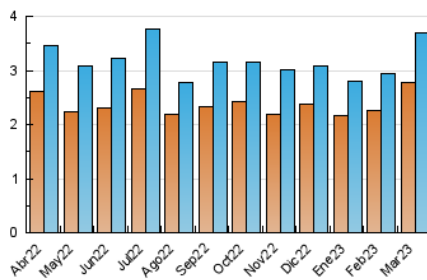

4.3 Per mesos

N. únics / Visites (x 1000)