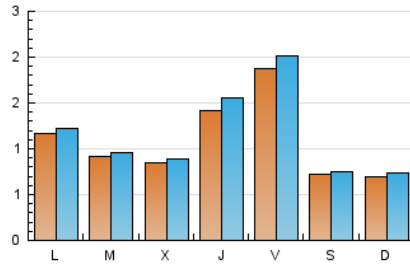

4. Gràfiques (Nacional i Internacional)

4.1 Per dia de la setmana (promig)

N. únics / Visites (x 100)