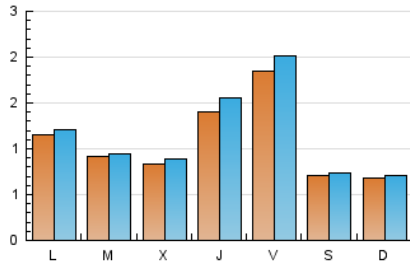

4. Gràfiques (Nacional)

4.1 Per dia de la setmana (promig)

N. únics / Visites (x 100)