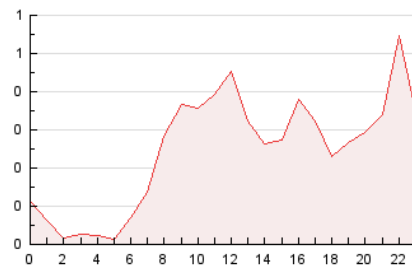

2. Seccions (Nacional)

	PÀGINES	%
HOME	1.682	28.47 %
RESTA	4.227	71.53 %

3. Per dia del mes (Nacional)

Dia	N. únics	Visites	Pàgines	Dia	N. únics	Visites	Pàgines	Dia	N. únics	Visites	Pàgines
1	96	100	118	11	52	53	85	21	81	85	144
2	105	117	211	12	62	67	96	22	81	88	127
3	154	157	228	13	101	107	156	23	206	221	351
4	84	87	115	14	90	97	149	24	193	208	312
5	109	113	163	15	79	83	148	25	72	80	109
6	138	144	237	16	124	142	268	26	49	51	68
7	111	116	155	17	188	208	331	27	112	117	146
8	84	88	225	18	75	76	106	28	81	83	137
9	129	150	338	19	51	54	62	29	82	85	134
10	184	196	272	20	110	115	160	30	134	145	327
				21				31	207	237	431

4. Gràfiques (Nacional)

4.1 Per dia de la setmana (promig)

N. únics / Visites (x 100)

Pàgines (x 100)

4.2 Per franja horària (promig)

Visites_ (x 1000)

Pàgines (x 1000)

4.3 Per mesos