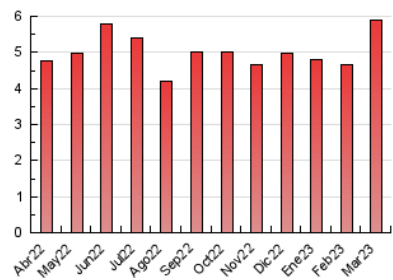

Pàgines (x 1000)