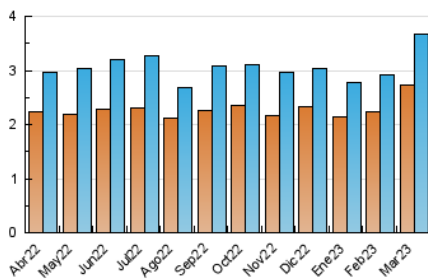

4.3 Per mesos

N. únics / Visites (x 1000)