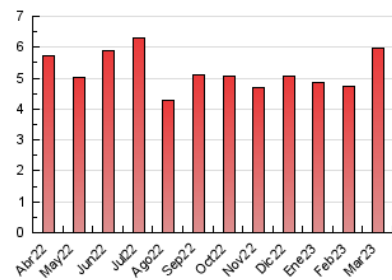

Pàgines (x 1000)