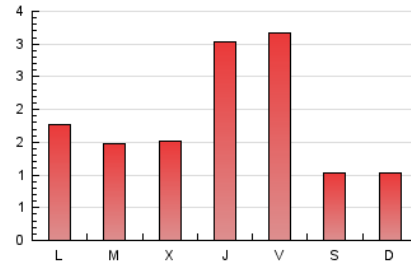

Pàgines (x 100)