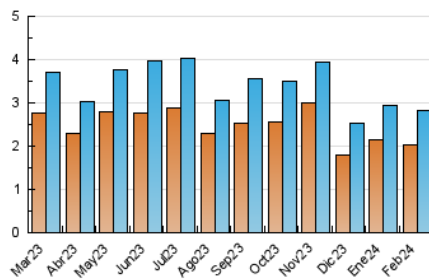

##### 4.2 Per franja horària (promig)

Visites\_ (x 1000)

Pàgines (x 1000)

##### 4.3 Per mesos

N. únics / Visites (x 1000)

Pàgines (x 1000)