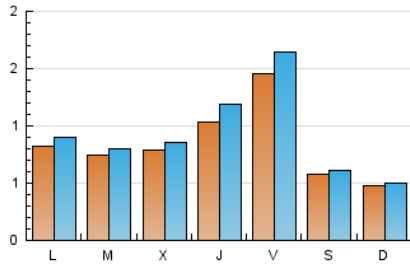

4. Gràfiques (Nacional)

4.1 Per dia de la setmana (promig)

N. únics / Visites (x 100)