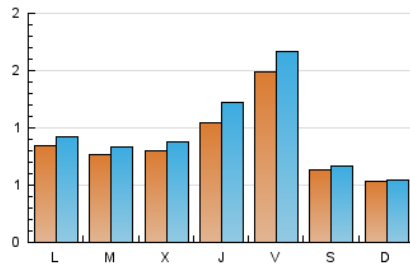

4. Gràfiques (Nacional i Internacional)

4.1 Per dia de la setmana (promig)

N. únics / Visites (x 100)