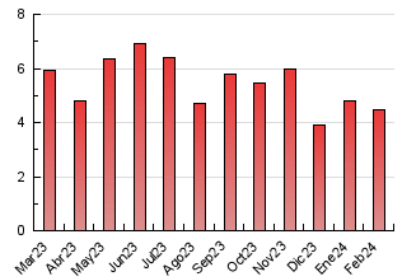

#### 4.1 Per dia de la setmana (promig)

N. únics / Visites (x 100)

Pàgines (x 100)

#### 4.2 Per franja horària (promig)

Visites\_ (x 1000)

Pàgines (x 1000)

#### 4.3 Per mesos

N. únics / Visites (x 1000)

Pàgines (x 1000)