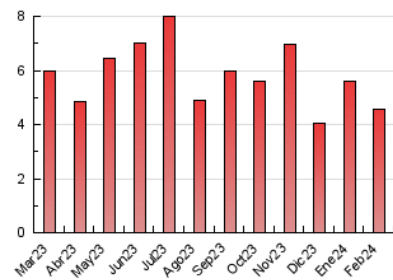

### 3. Per dia del mes (Nacional i Internacional)

Dia	N. únics	Visites	Pàgines	Dia	N. únics	Visites	Pàgines	Dia	N. únics	Visites	Pàgines
<b>1</b>	105	129	229	<b>11</b>	55	58	86	<b>21</b>	95	108	229
<b>2</b>	134	154	266	<b>12</b>	61	69	99	<b>22</b>	121	140	196
<b>3</b>	50	53	73	<b>13</b>	80	85	132	<b>23</b>	145	163	256
<b>4</b>	43	47	69	<b>14</b>	75	83	153	<b>24</b>	73	77	100
<b>5</b>	88	93	132	<b>15</b>	96	109	303	<b>25</b>	62	63	71
<b>6</b>	85	93	180	<b>16</b>	175	198	292	<b>26</b>	92	102	152
<b>7</b>	83	87	146	<b>17</b>	69	69	102	<b>27</b>	74	80	107
<b>8</b>	113	125	188	<b>18</b>	50	51	72	<b>28</b>	66	72	104
<b>9</b>	143	154	225	<b>19</b>	93	103	135	<b>29</b>	92	106	256
<b>10</b>	61	68	126	<b>20</b>	70	73	88				

##### 4.2 Per franja horària (promig)

Visites\_ (x 1000)

Pàgines (x 1000)

##### 4.3 Per mesos

N. únics / Visites (x 1000)

Pàgines (x 1000)