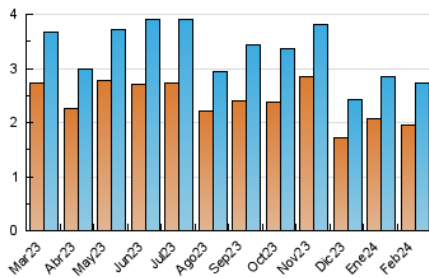

#### 4.1 Per dia de la setmana (promig)

N. únics / Visites (x 100)

Pàgines (x 100)

#### 4.2 Per franja horària (promig)

Visites\_ (x 1000)

Pàgines (x 1000)

#### 4.3 Per mesos

N. únics / Visites (x 1000)

Pàgines (x 1000)