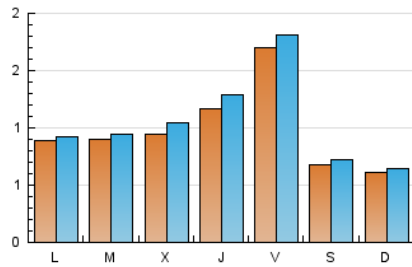

4. Gràfiques (Nacional i Internacional)

4.1 Per dia de la setmana (promig)

N. únics / Visites (x 100)