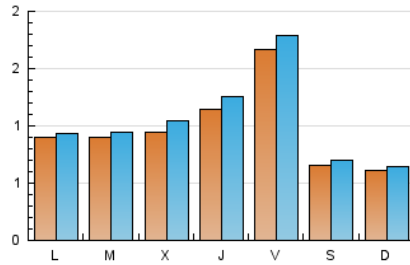

4. Gràfiques (Nacional)

4.1 Per dia de la setmana (promig)

N. únics / Visites (x 100)