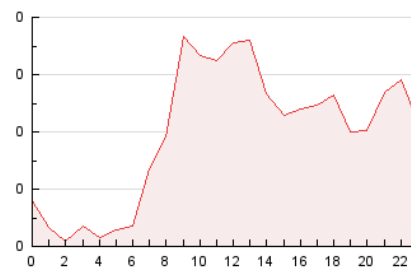

2. Seccions (Nacional i Internacional)

	PÀGINES	%
HOME	1.406	29.69 %
RESTA	3.329	70.31 %

3. Per dia del mes (Nacional i Internacional)

Dia	N. únics	Visites	Pàgines	Dia	N. únics	Visites	Pàgines	Dia	N. únics	Visites	Pàgines
1	90	101	183	11	69	73	117	21	88	92	179
2	115	130	264	12	58	61	88	22	86	94	141
3	187	202	349	13	81	85	121	23	127	140	280
4	68	75	130	14	82	87	148	24	189	198	340
5	59	64	87	15	106	112	227	25	73	76	114
6	83	85	124	16	103	114	169	26	67	67	81
7	83	86	108	17	154	162	252	27	104	108	174
8	96	107	153	18	61	64	76	28	107	112	166
9	121	130	234	19	60	66	69				
10	150	163	239	20	87	91	122				

4. Gràfiques (Nacional i Internacional)

4.1 Per dia de la setmana (promig)

N. únics / Visites (x 100)

Pàgines (x 100)

4.2 Per franja horària (promig)

Visites_ (x 1000)

Pàgines (x 1000)

4.3 Per mesos