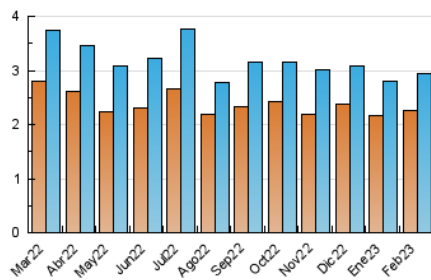

4.3 Per mesos

N. únics / Visites (x 1000)