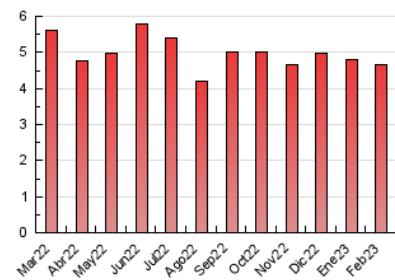

Pàgines (x 1000)