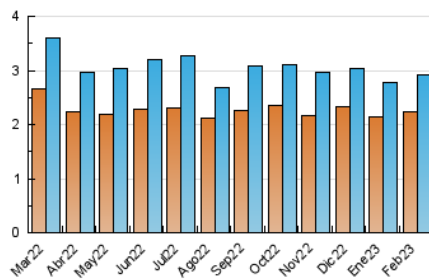

4.3 Per mesos

N. únics / Visites (x 1000)