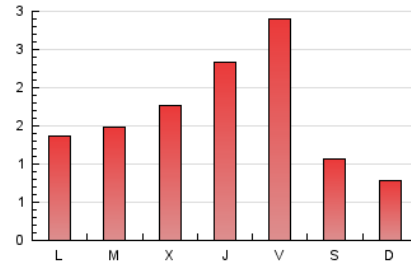

Pàgines (x 100)