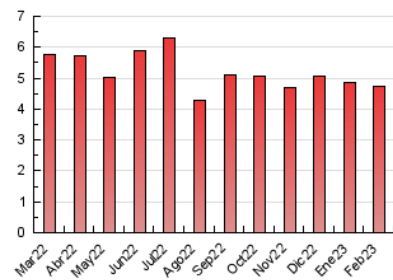

Pàgines (x 1000)