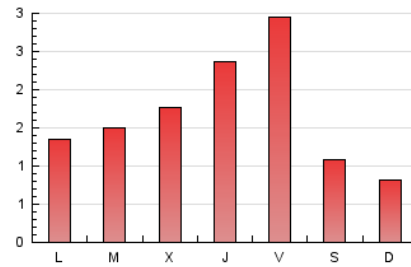

Pàgines (x 100)