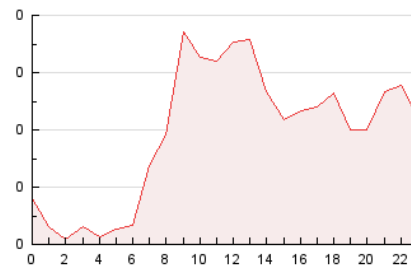

2. Seccions (Nacional)

	PÀGINES	%
HOME	1.383	29.63 %
RESTA	3.285	70.37 %

3. Per dia del mes (Nacional)

Dia	N. únics	Visites	Pàgines	Dia	N. únics	Visites	Pàgines	Dia	N. únics	Visites	Pàgines
1	90	101	183	11	68	72	117	21	89	93	176
2	112	127	260	12	58	61	88	22	88	96	143
3	184	199	344	13	83	87	123	23	124	137	273
4	65	72	124	14	82	87	148	24	184	194	336
5	61	65	81	15	104	110	225	25	72	75	111
6	84	86	125	16	102	113	166	26	66	66	80
7	81	84	105	17	153	162	243	27	105	109	175
8	96	107	153	18	57	60	70	28	106	111	165
9	118	127	231	19	58	63	66				
10	148	161	236	20	86	90	121				

4. Gràfiques (Nacional)

4.1 Per dia de la setmana (promig)

N. únics / Visites (x 100)

Pàgines (x 100)

4.2 Per franja horària (promig)

Visites_ (x 1000)

Pàgines (x 1000)

4.3 Per mesos