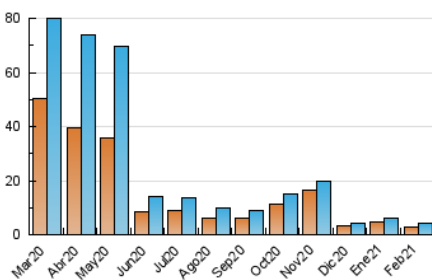

4.3 Per mesos

N. únics / Visites (x 1000)