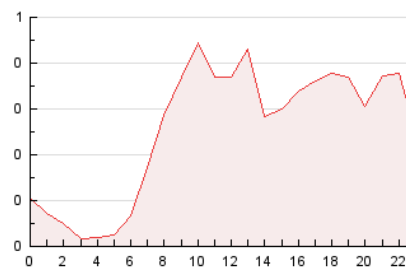

2. Seccions (Nacional i Internacional)

	PÀGINES	%
HOME	2.062	33.60 %
RESTA	4.074	66.40 %

3. Per dia del mes (Nacional i Internacional)

Dia	N. únics	Visites	Pàgines	Dia	N. únics	Visites	Pàgines	Dia	N. únics	Visites	Pàgines
1	179	193	302	11	124	134	206	21	96	98	146
2	155	162	226	12	174	185	275	22	145	151	198
3	143	152	341	13	96	100	140	23	127	132	204
4	171	185	273	14	123	129	199	24	143	150	206
5	217	231	361	15	223	230	329	25	154	168	282
6	122	125	169	16	129	131	201	26	171	189	276
7	99	101	145	17	106	107	148	27	70	71	92
8	148	150	239	18	118	135	245	28	92	94	126
9	156	161	231	19	180	189	250				
10	122	127	216	20	81	86	110				

4. Gràfiques (Nacional i Internacional)

4.1 Per dia de la setmana (promig)

N. únics / Visites (x 100)

Pàgines (x 100)

4.2 Per franja horària (promig)

Visites (x 1000)

Pàgines (x 1000)

4.3 Per mesos