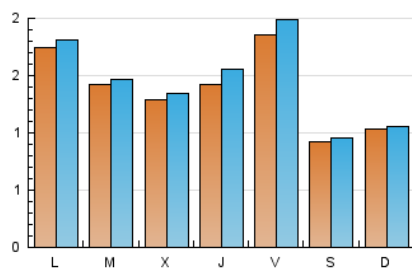

4. Gràfiques (Nacional i Internacional)

4.1 Per dia de la setmana (promig)

N. únics / Visites (x 100)