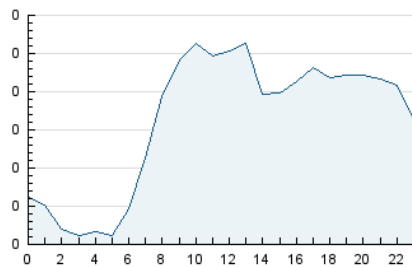

2. Seccions (Nacional)

	PÀGINES	%
HOME	1.997	34.08 %
RESTA	3.863	65.92 %

3. Per dia del mes (Nacional)

Dia	N. únics	Visites	Pàgines	Dia	N. únics	Visites	Pàgines	Dia	N. únics	Visites	Pàgines
1	174	187	284	11	120	130	196	21	93	95	136
2	147	154	217	12	167	178	268	22	133	139	185
3	139	148	331	13	94	98	137	23	123	128	200
4	166	180	268	14	122	128	197	24	137	144	200
5	198	212	339	15	210	217	315	25	147	161	272
6	116	119	162	16	126	128	196	26	166	184	271
7	98	100	143	17	99	99	139	27	67	68	88
8	140	142	230	18	116	133	241	28	71	72	102
9	154	159	229	19	174	183	244				
10	113	118	164	20	78	83	106				

4. Gràfiques (Nacional)

4.1 Per dia de la setmana (promig)

N. únics / Visites (x 100)

Pàgines (x 100)

4.2 Per franja horària (promig)

Visites (x 1000)

Pàgines (x 1000)

4.3 Per mesos