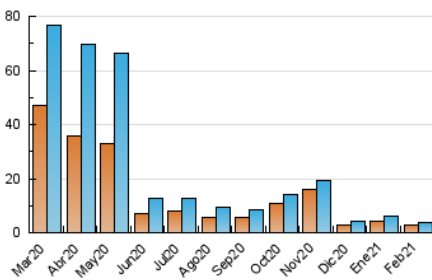

4.3 Per mesos

N. únics / Visites (x 1000)