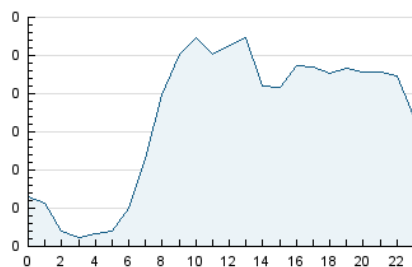

2. Seccions (Nacional i Internacional)

	PÀGINES	%
HOME	2.062	33.60 %
RESTA	4.074	66.40 %

3. Per dia del mes (Nacional i Internacional)

Dia	N. únics	Visites	Pàgines	Dia	N. únics	Visites	Pàgines	Dia	N. únics	Visites	Pàgines
1	179	193	302	11	124	134	206	21	96	98	146
2	155	162	226	12	174	185	275	22	145	151	198
3	143	152	341	13	96	100	140	23	127	132	204
4	171	185	273	14	123	129	199	24	143	150	206
5	217	231	361	15	223	230	329	25	154	168	282
6	122	125	169	16	129	131	201	26	171	189	276
7	99	101	145	17	106	107	148	27	70	71	92
8	148	150	239	18	118	135	245	28	92	94	126
9	156	161	231	19	180	189	250				
10	122	127	216	20	81	86	110				

4. Gràfiques (Nacional i Internacional)

4.1 Per dia de la setmana (promig)

N. únics / Visites (x 100)

Pàgines (x 100)

4.2 Per franja horària (promig)

Visites (x 1000)

Pàgines (x 1000)

4.3 Per mesos