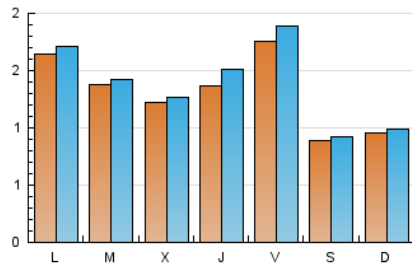

4. Gràfiques (Nacional)

4.1 Per dia de la setmana (promig)

N. únics / Visites (x 100)