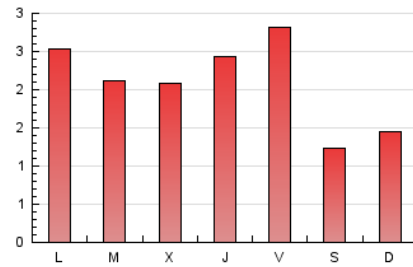

Pàgines (x 100)