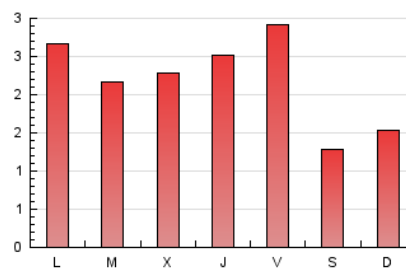

Pàgines (x 100)