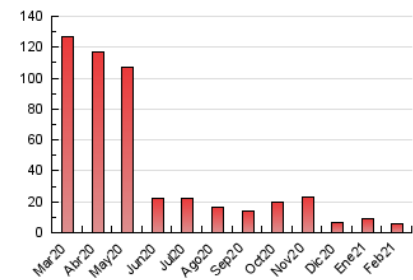

Pàgines (x 1000)