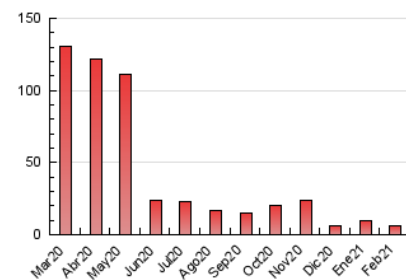

Pàgines (x 1000)