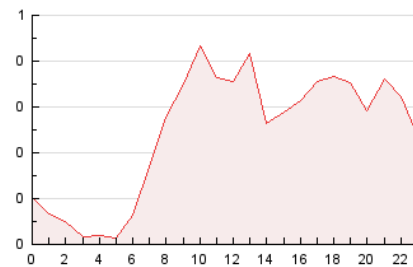

2. Seccions (Nacional)

	PÀGINES	%
HOME	1.997	34.08 %
RESTA	3.863	65.92 %

3. Per dia del mes (Nacional)

Dia	N. únics	Visites	Pàgines	Dia	N. únics	Visites	Pàgines	Dia	N. únics	Visites	Pàgines
1	174	187	284	11	120	130	196	21	93	95	136
2	147	154	217	12	167	178	268	22	133	139	185
3	139	148	331	13	94	98	137	23	123	128	200
4	166	180	268	14	122	128	197	24	137	144	200
5	198	212	339	15	210	217	315	25	147	161	272
6	116	119	162	16	126	128	196	26	166	184	271
7	98	100	143	17	99	99	139	27	67	68	88
8	140	142	230	18	116	133	241	28	71	72	102
9	154	159	229	19	174	183	244				
10	113	118	164	20	78	83	106				

4. Gràfiques (Nacional)

4.1 Per dia de la setmana (promig)

N. únics / Visites (x 100)

Pàgines (x 100)

4.2 Per franja horària (promig)

Visites (x 1000)

Pàgines (x 1000)

4.3 Per mesos