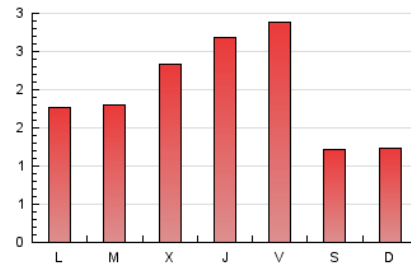

Pàgines (x 100)