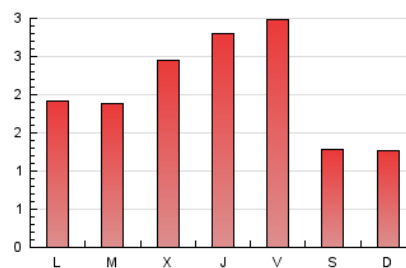

Pàgines (x 100)