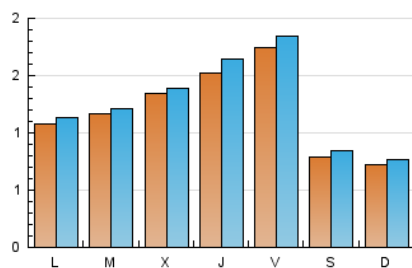

4. Gràfiques (Nacional i Internacional)

4.1 Per dia de la setmana (promig)

N. únics / Visites (x 100)