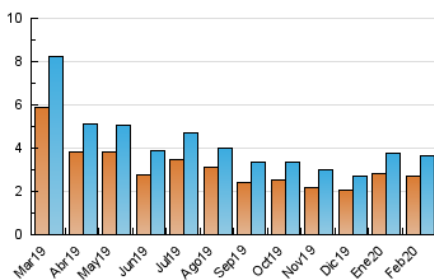

4.3 Per mesos

N. únics / Visites (x 1000)