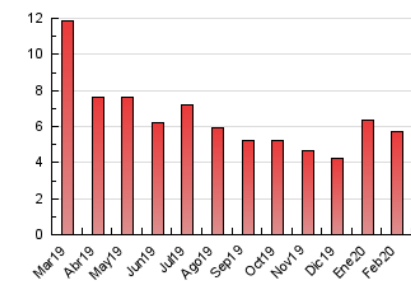

Pàgines (x 1000)