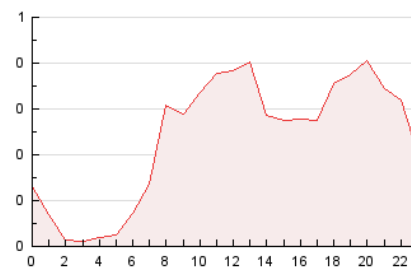

2. Seccions (Nacional)

	PÀGINES	%
HOME	1.745	30.66 %
RESTA	3.946	69.34 %

3. Per dia del mes (Nacional)

Dia	N. únics	Visites	Pàgines	Dia	N. únics	Visites	Pàgines	Dia	N. únics	Visites	Pàgines
1	78	80	121	11	144	147	247	21	168	177	290
2	82	87	154	12	182	187	355	22	67	68	89
3	90	99	163	13	163	172	260	23	64	68	113
4	112	113	159	14	178	189	290	24	85	88	170
5	77	80	139	15	73	83	153	25	93	100	161
6	113	120	181	16	66	71	128	26	100	106	212
7	162	174	283	17	104	111	231	27	158	174	320
8	78	81	112	18	94	99	152	28	159	172	294
9	68	71	96	19	145	151	231	29	75	84	133
10	99	101	138	20	143	161	316				

4. Gràfiques (Nacional)

4.1 Per dia de la setmana (promig)

N. únics / Visites (x 100)

Pàgines (x 100)

4.2 Per franja horària (promig)

Visites (x 1000)

Pàgines (x 1000)

4.3 Per mesos