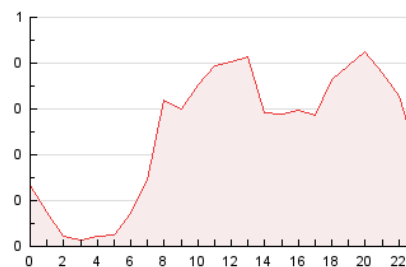

2. Seccions (Nacional i Internacional)

	PÀGINES	%
HOME	1.831	30.74 %
RESTA	4.125	69.26 %

3. Per dia del mes (Nacional i Internacional)

Dia	N. únics	Visites	Pàgines	Dia	N. únics	Visites	Pàgines	Dia	N. únics	Visites	Pàgines
1	84	86	127	11	148	151	255	21	174	183	296
2	83	88	155	12	199	204	372	22	71	72	95
3	103	113	177	13	173	182	270	23	68	72	117
4	122	123	169	14	189	200	305	24	101	104	192
5	80	83	142	15	80	90	164	25	100	107	173
6	122	130	195	16	66	71	128	26	107	113	232
7	168	180	290	17	120	127	252	27	160	178	325
8	84	88	121	18	98	103	157	28	163	177	299
9	72	75	102	19	149	155	235	29	77	86	135
10	106	108	147	20	152	170	329				

4. Gràfiques (Nacional i Internacional)

4.1 Per dia de la setmana (promig)

N. únics / Visites (x 100)

Pàgines (x 100)

4.2 Per franja horària (promig)

Visites (x 1000)

Pàgines (x 1000)

4.3 Per mesos