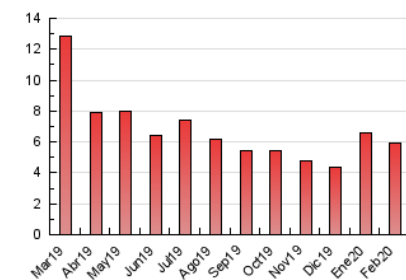

Pàgines (x 1000)