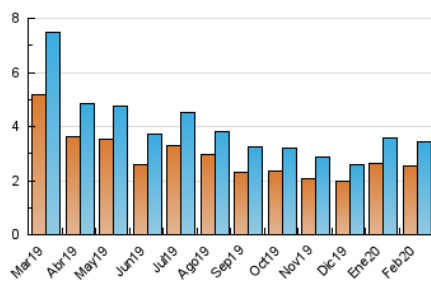

4.3 Per mesos

N. únics / Visites (x 1000)