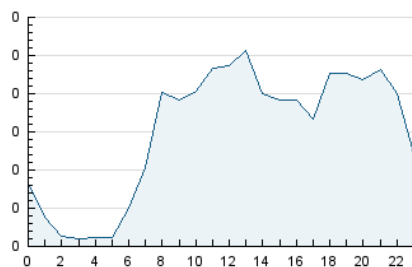

2. Seccions (Nacional i Internacional)

	PÀGINES	%
HOME	1.831	30.74 %
RESTA	4.125	69.26 %

3. Per dia del mes (Nacional i Internacional)

Dia	N. únics	Visites	Pàgines	Dia	N. únics	Visites	Pàgines	Dia	N. únics	Visites	Pàgines
1	84	86	127	11	148	151	255	21	174	183	296
2	83	88	155	12	199	204	372	22	71	72	95
3	103	113	177	13	173	182	270	23	68	72	117
4	122	123	169	14	189	200	305	24	101	104	192
5	80	83	142	15	80	90	164	25	100	107	173
6	122	130	195	16	66	71	128	26	107	113	232
7	168	180	290	17	120	127	252	27	160	178	325
8	84	88	121	18	98	103	157	28	163	177	299
9	72	75	102	19	149	155	235	29	77	86	135
10	106	108	147	20	152	170	329				

4. Gràfiques (Nacional i Internacional)

4.1 Per dia de la setmana (promig)

N. únics / Visites (x 100)

Pàgines (x 100)

4.2 Per franja horària (promig)

Visites (x 1000)

Pàgines (x 1000)

4.3 Per mesos