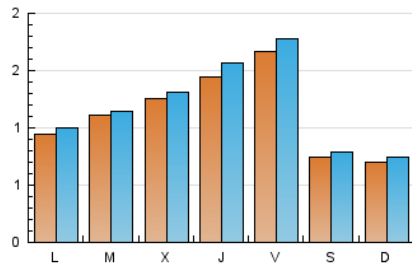

4. Gràfiques (Nacional)

4.1 Per dia de la setmana (promig)

N. únics / Visites (x 100)