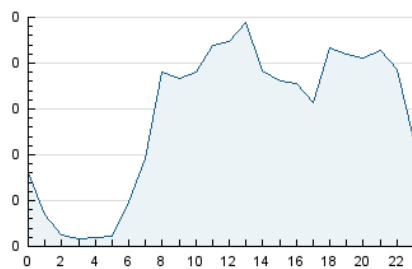

2. Seccions (Nacional)

	PÀGINES	%
HOME	1.745	30.66 %
RESTA	3.946	69.34 %

3. Per dia del mes (Nacional)

Dia	N. únics	Visites	Pàgines	Dia	N. únics	Visites	Pàgines	Dia	N. únics	Visites	Pàgines
1	78	80	121	11	144	147	247	21	168	177	290
2	82	87	154	12	182	187	355	22	67	68	89
3	90	99	163	13	163	172	260	23	64	68	113
4	112	113	159	14	178	189	290	24	85	88	170
5	77	80	139	15	73	83	153	25	93	100	161
6	113	120	181	16	66	71	128	26	100	106	212
7	162	174	283	17	104	111	231	27	158	174	320
8	78	81	112	18	94	99	152	28	159	172	294
9	68	71	96	19	145	151	231	29	75	84	133
10	99	101	138	20	143	161	316				

4. Gràfiques (Nacional)

4.1 Per dia de la setmana (promig)

N. únics / Visites (x 100)

Pàgines (x 100)

4.2 Per franja horària (promig)

Visites (x 1000)

Pàgines (x 1000)

4.3 Per mesos