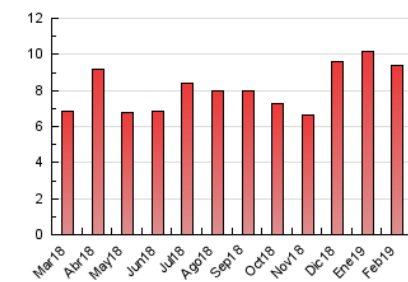

Pàgines (x 1000)