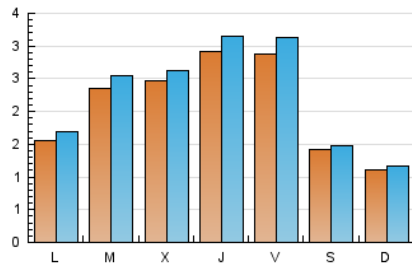

4. Gràfiques (Nacional i Internacional)

4.1 Per dia de la setmana (promig)

N. únics / Visites (x 100)