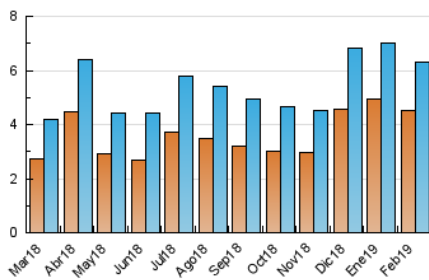

4.3 Per mesos

N. únics / Visites (x 1000)