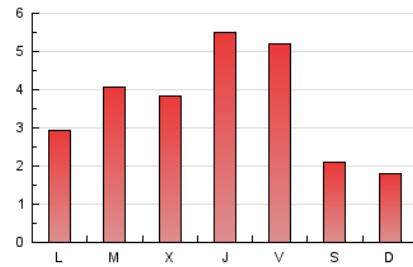

Pàgines (x 100)