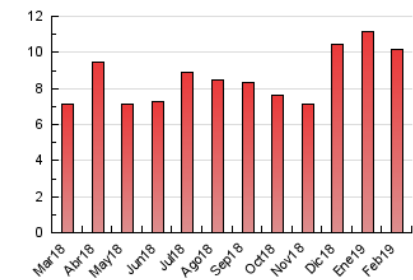

Pàgines (x 1000)