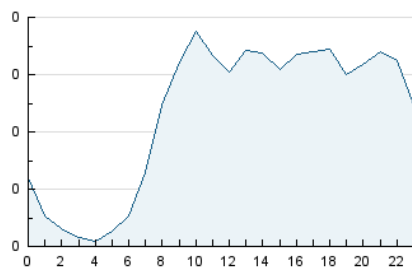

2. Seccions (Nacional)

	PÀGINES	%
HOME	2.359	25.22 %
RESTA	6.995	74.78 %

3. Per dia del mes (Nacional)

Dia	N. únics	Visites	Pàgines	Dia	N. únics	Visites	Pàgines	Dia	N. únics	Visites	Pàgines
1	231	250	416	11	156	173	275	21	226	249	502
2	109	114	182	12	104	112	210	22	266	298	534
3	106	113	176	13	141	150	256	23	218	229	303
4	111	123	200	14	188	211	387	24	123	129	168
5	209	229	422	15	237	258	403	25	126	139	304
6	180	192	265	16	100	103	159	26	316	354	559
7	216	235	399	17	93	100	140	27	345	365	553
8	276	306	564	18	136	149	289	28	370	398	728
9	117	120	171	19	132	140	245				
10	94	100	208	20	197	222	336				

4. Gràfiques (Nacional)

4.1 Per dia de la setmana (promig)

N. únics / Visites (x 100)

Pàgines (x 100)

4.2 Per franja horària (promig)

Visites (x 1000)

Pàgines (x 1000)

4.3 Per mesos