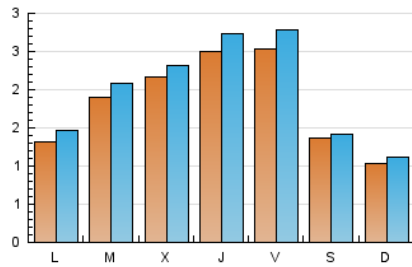

4. Gràfiques (Nacional)

4.1 Per dia de la setmana (promig)

N. únics / Visites (x 100)