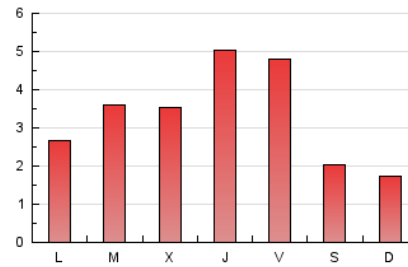

Pàgines (x 100)