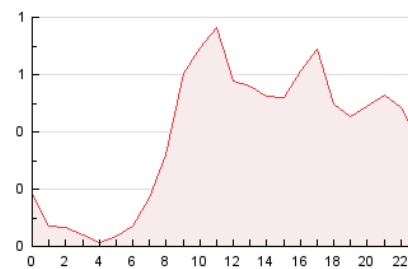

2. Seccions (Nacional)

	PÀGINES	%
HOME	2.359	25.22 %
RESTA	6.995	74.78 %

3. Per dia del mes (Nacional)

Dia	N. únics	Visites	Pàgines	Dia	N. únics	Visites	Pàgines	Dia	N. únics	Visites	Pàgines
1	231	250	416	11	156	173	275	21	226	249	502
2	109	114	182	12	104	112	210	22	266	298	534
3	106	113	176	13	141	150	256	23	218	229	303
4	111	123	200	14	188	211	387	24	123	129	168
5	209	229	422	15	237	258	403	25	126	139	304
6	180	192	265	16	100	103	159	26	316	354	559
7	216	235	399	17	93	100	140	27	345	365	553
8	276	306	564	18	136	149	289	28	370	398	728
9	117	120	171	19	132	140	245				
10	94	100	208	20	197	222	336				

4. Gràfiques (Nacional)

4.1 Per dia de la setmana (promig)

N. únics / Visites (x 100)

Pàgines (x 100)

4.2 Per franja horària (promig)

Visites (x 1000)

Pàgines (x 1000)

4.3 Per mesos