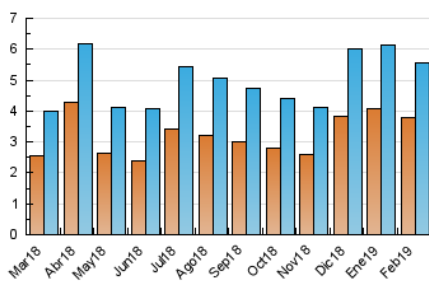

4.3 Per mesos

N. únics / Visites (x 1000)