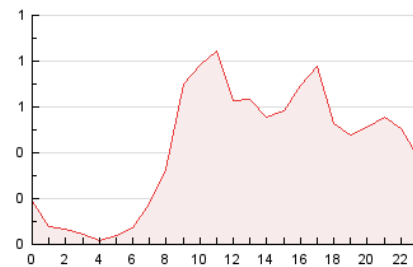

2. Seccions (Nacional i Internacional)

	PÀGINES	%
HOME	2.419	23.76 %
RESTA	7.763	76.24 %

3. Per dia del mes (Nacional i Internacional)

Dia	N. únics	Visites	Pàgines	Dia	N. únics	Visites	Pàgines	Dia	N. únics	Visites	Pàgines
1	256	275	446	11	185	202	304	21	264	287	542
2	112	117	189	12	132	140	238	22	306	338	579
3	110	117	180	13	171	180	286	23	224	236	313
4	124	136	220	14	224	247	425	24	127	133	172
5	260	280	477	15	272	295	458	25	133	146	312
6	202	214	287	16	107	110	168	26	402	440	648
7	271	291	459	17	105	112	157	27	376	396	585
8	312	342	600	18	179	192	332	28	408	436	774
9	120	123	174	19	150	158	263				
10	99	105	213	20	235	260	381				

4. Gràfiques (Nacional i Internacional)

4.1 Per dia de la setmana (promig)

N. únics / Visites (x 100)

Pàgines (x 100)

4.2 Per franja horària (promig)

Visites (x 1000)

Pàgines (x 1000)

4.3 Per mesos