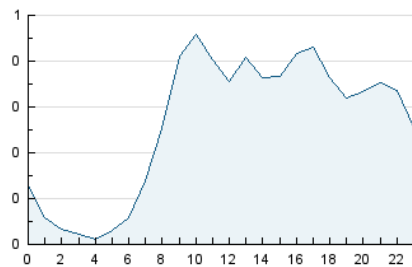

2. Seccions (Nacional i Internacional)

	PÀGINES	%
HOME	2.419	23.76 %
RESTA	7.763	76.24 %

3. Per dia del mes (Nacional i Internacional)

Dia	N. únics	Visites	Pàgines	Dia	N. únics	Visites	Pàgines	Dia	N. únics	Visites	Pàgines
1	256	275	446	11	185	202	304	21	264	287	542
2	112	117	189	12	132	140	238	22	306	338	579
3	110	117	180	13	171	180	286	23	224	236	313
4	124	136	220	14	224	247	425	24	127	133	172
5	260	280	477	15	272	295	458	25	133	146	312
6	202	214	287	16	107	110	168	26	402	440	648
7	271	291	459	17	105	112	157	27	376	396	585
8	312	342	600	18	179	192	332	28	408	436	774
9	120	123	174	19	150	158	263				
10	99	105	213	20	235	260	381				

4. Gràfiques (Nacional i Internacional)

4.1 Per dia de la setmana (promig)

N. únics / Visites (x 100)

Pàgines (x 100)

4.2 Per franja horària (promig)

Visites (x 1000)

Pàgines (x 1000)

4.3 Per mesos