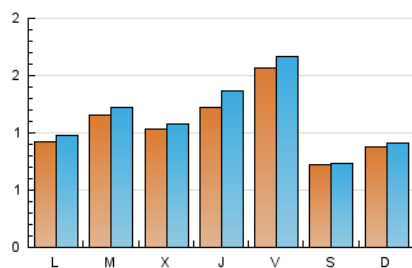

4. Gràfiques (Nacional)

4.1 Per dia de la setmana (promig)

N. únics / Visites (x 100)