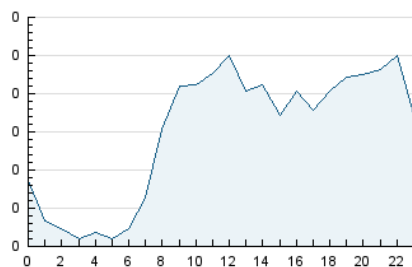

2. Seccions (Nacional)

	PÀGINES	%
HOME	2.010	31.54 %
RESTA	4.363	68.46 %

3. Per dia del mes (Nacional)

Dia	N. únics	Visites	Pàgines	Dia	N. únics	Visites	Pàgines	Dia	N. únics	Visites	Pàgines
1	47	49	104	11	75	76	140	21	156	165	236
2	79	81	150	12	78	82	99	22	166	173	263
3	158	172	305	13	69	74	124	23	154	164	240
4	74	75	117	14	87	91	157	24	180	190	393
5	75	79	171	15	115	128	289	25	87	90	163
6	50	52	79	16	113	127	221	26	90	90	127
7	79	83	153	17	127	133	176	27	108	111	159
8	74	77	125	18	50	50	75	28	142	147	195
9	115	140	457	19	109	111	178	29	111	115	246
10	146	160	264	20	142	155	315	30	148	171	348
								31	175	182	304

4. Gràfiques (Nacional)

4.1 Per dia de la setmana (promig)

N. únics / Visites (x 100)

Pàgines (x 100)

4.2 Per franja horària (promig)

Visites (x 1000)

Pàgines (x 1000)

4.3 Per mesos