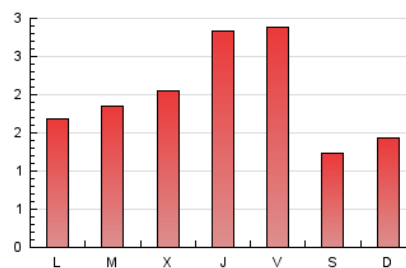

Pàgines (x 100)