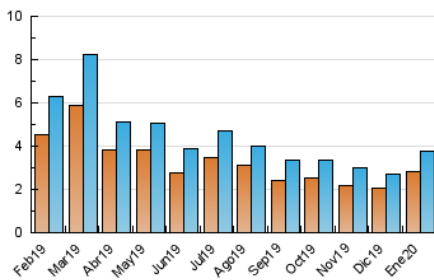

4.3 Per mesos

N. únics / Visites (x 1000)