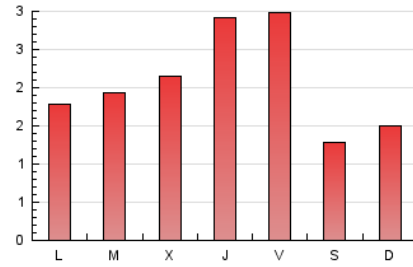

Pàgines (x 100)