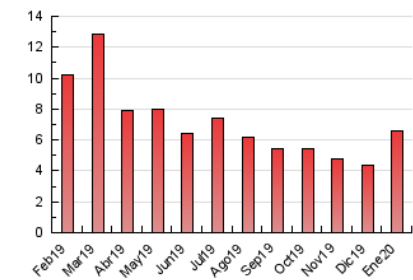

Pàgines (x 1000)