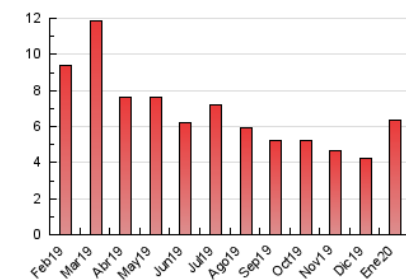

Pàgines (x 1000)