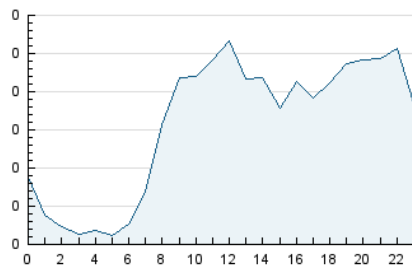

2. Seccions (Nacional i Internacional)

	PÀGINES	%
HOME	2.116	31.92 %
RESTA	4.513	68.08 %

3. Per dia del mes (Nacional i Internacional)

Dia	N. únics	Visites	Pàgines	Dia	N. únics	Visites	Pàgines	Dia	N. únics	Visites	Pàgines
1	48	50	105	11	79	80	144	21	169	178	251
2	82	84	153	12	82	86	105	22	179	187	281
3	160	174	307	13	72	77	127	23	162	172	250
4	76	77	120	14	94	98	164	24	188	198	404
5	76	80	172	15	130	143	305	25	93	96	172
6	53	55	83	16	118	132	226	26	96	96	138
7	81	85	155	17	136	142	190	27	115	118	168
8	84	87	136	18	54	54	80	28	148	153	201
9	117	142	459	19	114	116	184	29	112	116	247
10	152	166	280	20	160	173	339	30	155	180	373
								31	180	187	310

4. Gràfiques (Nacional i Internacional)

4.1 Per dia de la setmana (promig)

N. únics / Visites (x 100)

Pàgines (x 100)

4.2 Per franja horària (promig)

Visites (x 1000)

Pàgines (x 1000)

4.3 Per mesos