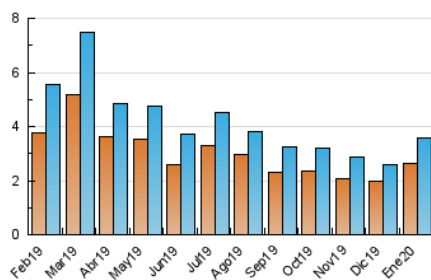

4.3 Per mesos

N. únics / Visites (x 1000)