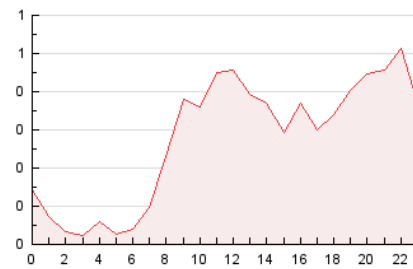

2. Seccions (Nacional i Internacional)

	PÀGINES	%
HOME	2.116	31.92 %
RESTA	4.513	68.08 %

3. Per dia del mes (Nacional i Internacional)

Dia	N. únics	Visites	Pàgines	Dia	N. únics	Visites	Pàgines	Dia	N. únics	Visites	Pàgines
1	48	50	105	11	79	80	144	21	169	178	251
2	82	84	153	12	82	86	105	22	179	187	281
3	160	174	307	13	72	77	127	23	162	172	250
4	76	77	120	14	94	98	164	24	188	198	404
5	76	80	172	15	130	143	305	25	93	96	172
6	53	55	83	16	118	132	226	26	96	96	138
7	81	85	155	17	136	142	190	27	115	118	168
8	84	87	136	18	54	54	80	28	148	153	201
9	117	142	459	19	114	116	184	29	112	116	247
10	152	166	280	20	160	173	339	30	155	180	373
								31	180	187	310

4. Gràfiques (Nacional i Internacional)

4.1 Per dia de la setmana (promig)

N. únics / Visites (x 100)

Pàgines (x 100)

4.2 Per franja horària (promig)

Visites (x 1000)

Pàgines (x 1000)

4.3 Per mesos