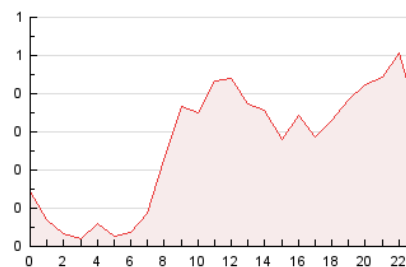

2. Seccions (Nacional)

	PÀGINES	%
HOME	2.010	31.54 %
RESTA	4.363	68.46 %

3. Per dia del mes (Nacional)

Dia	N. únics	Visites	Pàgines	Dia	N. únics	Visites	Pàgines	Dia	N. únics	Visites	Pàgines
1	47	49	104	11	75	76	140	21	156	165	236
2	79	81	150	12	78	82	99	22	166	173	263
3	158	172	305	13	69	74	124	23	154	164	240
4	74	75	117	14	87	91	157	24	180	190	393
5	75	79	171	15	115	128	289	25	87	90	163
6	50	52	79	16	113	127	221	26	90	90	127
7	79	83	153	17	127	133	176	27	108	111	159
8	74	77	125	18	50	50	75	28	142	147	195
9	115	140	457	19	109	111	178	29	111	115	246
10	146	160	264	20	142	155	315	30	148	171	348
								31	175	182	304

4. Gràfiques (Nacional)

4.1 Per dia de la setmana (promig)

N. únics / Visites (x 100)

Pàgines (x 100)

4.2 Per franja horària (promig)

Visites (x 1000)

Pàgines (x 1000)

4.3 Per mesos