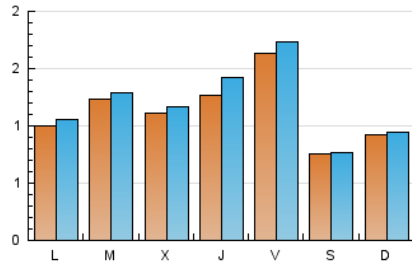

4. Gràfiques (Nacional i Internacional)

4.1 Per dia de la setmana (promig)

N. únics / Visites (x 100)