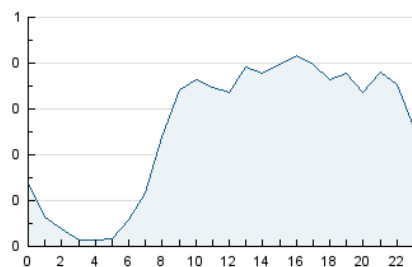

2. Seccions (Nacional)

	PÀGINES	%
HOME	2.795	27.44 %
RESTA	7.390	72.56 %

3. Per dia del mes (Nacional)

Dia	N. únics	Visites	Pàgines	Dia	N. únics	Visites	Pàgines	Dia	N. únics	Visites	Pàgines
1	65	74	103	11	188	210	353	21	115	124	207
2	94	108	177	12	60	66	102	22	284	307	546
3	99	116	247	13	54	56	106	23	154	165	271
4	159	182	371	14	185	205	371	24	166	187	350
5	77	83	175	15	597	629	770	25	379	410	638
6	52	62	79	16	256	279	400	26	256	272	390
7	178	196	337	17	235	268	502	27	253	271	383
8	135	153	217	18	261	280	498	28	225	253	397
9	103	116	167	19	111	118	172	29	183	207	422
10	139	179	500	20	102	108	167	30	140	162	316
				31	255	289	451				

4. Gràfiques (Nacional)

4.1 Per dia de la setmana (promig)

N. únics / Visites (x 100)

Pàgines (x 100)

4.2 Per franja horària (promig)

Visites (x 1000)

Pàgines (x 1000)

4.3 Per mesos