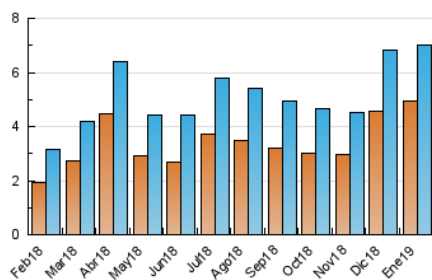

4.3 Per mesos

N. únics / Visites (x 1000)