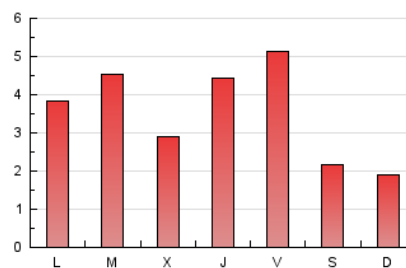

Pàgines (x 100)