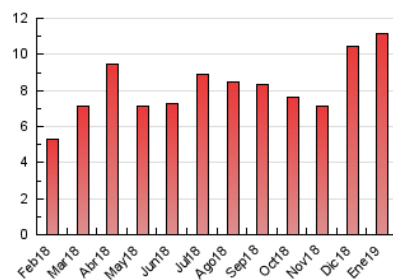

Pàgines (x 1000)