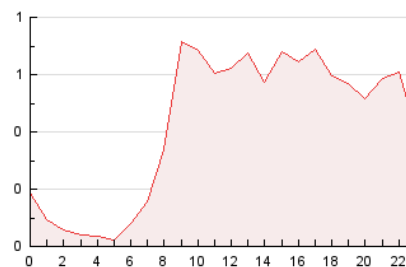

2. Seccions (Nacional)

	PÀGINES	%
HOME	2.795	27.44 %
RESTA	7.390	72.56 %

3. Per dia del mes (Nacional)

Dia	N. únics	Visites	Pàgines	Dia	N. únics	Visites	Pàgines	Dia	N. únics	Visites	Pàgines
1	65	74	103	11	188	210	353	21	115	124	207
2	94	108	177	12	60	66	102	22	284	307	546
3	99	116	247	13	54	56	106	23	154	165	271
4	159	182	371	14	185	205	371	24	166	187	350
5	77	83	175	15	597	629	770	25	379	410	638
6	52	62	79	16	256	279	400	26	256	272	390
7	178	196	337	17	235	268	502	27	253	271	383
8	135	153	217	18	261	280	498	28	225	253	397
9	103	116	167	19	111	118	172	29	183	207	422
10	139	179	500	20	102	108	167	30	140	162	316
				31	255	289	451				

4. Gràfiques (Nacional)

4.1 Per dia de la setmana (promig)

N. únics / Visites (x 100)

Pàgines (x 100)

4.2 Per franja horària (promig)

Visites (x 1000)

Pàgines (x 1000)

4.3 Per mesos