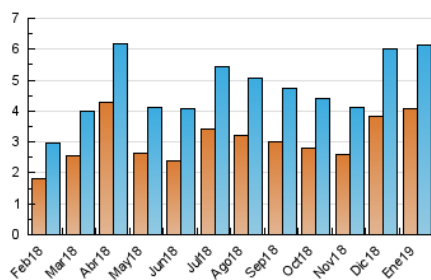

4.3 Per mesos

N. únics / Visites (x 1000)