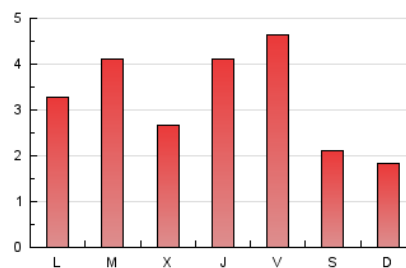

Pàgines (x 100)