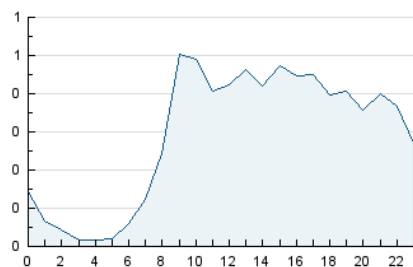

2. Seccions (Nacional i Internacional)

	PÀGINES	%
HOME	2.874	25.76 %
RESTA	8.284	74.24 %

3. Per dia del mes (Nacional i Internacional)

Dia	N. únics	Visites	Pàgines	Dia	N. únics	Visites	Pàgines	Dia	N. únics	Visites	Pàgines
1	70	79	107	11	210	232	375	21	122	132	219
2	99	113	184	12	62	68	104	22	377	400	646
3	107	124	261	13	60	63	116	23	180	191	300
4	228	251	440	14	283	306	472	24	191	212	375
5	83	89	181	15	659	692	835	25	429	461	694
6	54	64	83	16	285	308	429	26	270	286	406
7	217	235	376	17	252	288	524	27	259	277	389
8	141	159	223	18	312	331	550	28	293	322	467
9	107	120	171	19	113	120	176	29	222	246	462
10	156	198	569	20	105	111	172	30	189	211	365
								31	286	320	487

4. Gràfiques (Nacional i Internacional)

4.1 Per dia de la setmana (promig)

N. únics / Visites (x 100)

Pàgines (x 100)

4.2 Per franja horària (promig)

Visites (x 1000)

Pàgines (x 1000)

4.3 Per mesos