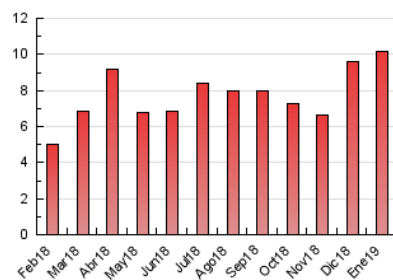

Pàgines (x 1000)