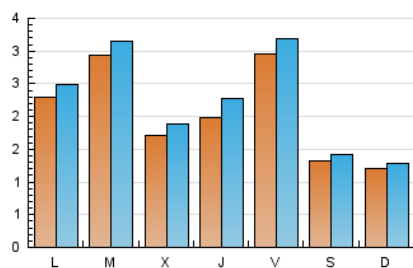

4. Gràfiques (Nacional i Internacional)

4.1 Per dia de la setmana (promig)

N. únics / Visites (x 100)