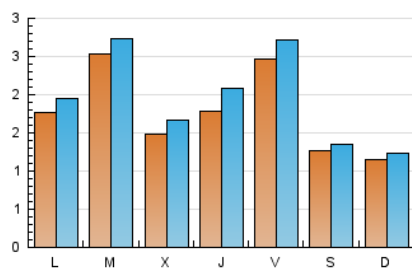

4. Gràfiques (Nacional)

4.1 Per dia de la setmana (promig)

N. únics / Visites (x 100)