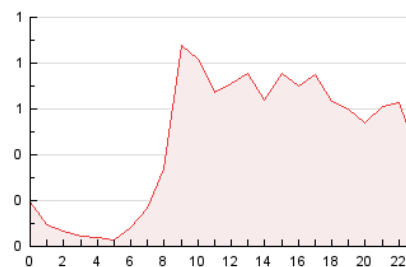

2. Seccions (Nacional i Internacional)

	PÀGINES	%
HOME	2.874	25.76 %
RESTA	8.284	74.24 %

3. Per dia del mes (Nacional i Internacional)

Dia	N. únics	Visites	Pàgines	Dia	N. únics	Visites	Pàgines	Dia	N. únics	Visites	Pàgines
1	70	79	107	11	210	232	375	21	122	132	219
2	99	113	184	12	62	68	104	22	377	400	646
3	107	124	261	13	60	63	116	23	180	191	300
4	228	251	440	14	283	306	472	24	191	212	375
5	83	89	181	15	659	692	835	25	429	461	694
6	54	64	83	16	285	308	429	26	270	286	406
7	217	235	376	17	252	288	524	27	259	277	389
8	141	159	223	18	312	331	550	28	293	322	467
9	107	120	171	19	113	120	176	29	222	246	462
10	156	198	569	20	105	111	172	30	189	211	365
								31	286	320	487

4. Gràfiques (Nacional i Internacional)

4.1 Per dia de la setmana (promig)

N. únics / Visites (x 100)

Pàgines (x 100)

4.2 Per franja horària (promig)

Visites (x 1000)

Pàgines (x 1000)

4.3 Per mesos