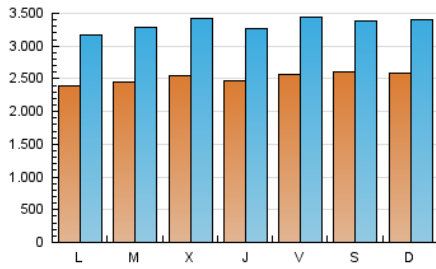

4. Gràfiques (Nacional i Internacional)

4.1 Per dia de la setmana (promig)

N. únics / Visites (x 100)