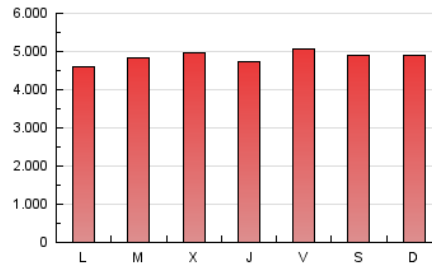

Pàgines (x 100)