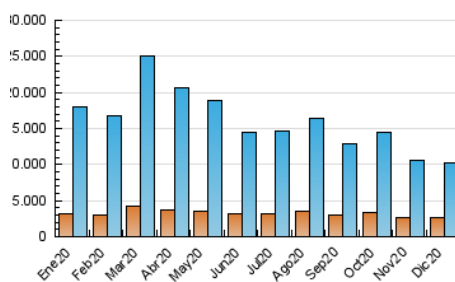

4.3 Per mesos

N. únics / Visites (x 1000)