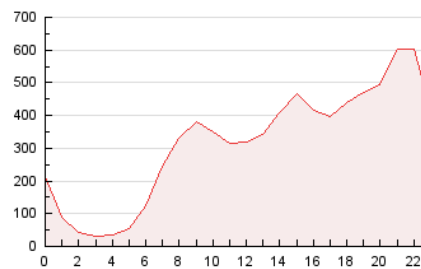

2. Seccions (Nacional)

	PÀGINES	%
HOME	320.307	2.16 %
RESTA	14.480.871	97.84 %

3. Per dia del mes (Nacional)

Dia	N. únics	Visites	Pàgines	Dia	N. únics	Visites	Pàgines	Dia	N. únics	Visites	Pàgines
1	216.856	279.007	391.086	11	247.444	337.028	496.999	21	250.850	336.708	497.067
2	207.186	271.462	378.182	12	214.494	276.170	394.188	22	275.735	391.692	600.946
3	273.183	357.487	499.167	13	196.259	245.281	341.662	23	277.310	377.276	555.637
4	243.419	307.240	430.590	14	193.769	249.204	362.581	24	205.543	267.511	382.533
5	299.053	369.429	517.132	15	213.224	287.031	411.080	25	244.155	330.329	508.117
6	274.656	352.342	500.748	16	265.595	368.218	534.637	26	219.490	289.672	426.418
7	222.824	296.656	442.739	17	287.759	405.846	587.428	27	243.354	315.096	437.534
8	240.376	303.931	436.495	18	271.101	376.653	557.732	28	270.468	364.685	513.421
9	247.771	324.155	458.087	19	290.905	394.873	594.313	29	256.779	356.185	532.960
10	206.291	270.479	398.318	20	302.575	426.336	647.273	30	254.832	341.865	514.003
								31	237.846	308.807	452.105

4. Gràfiques (Nacional)

4.1 Per dia de la setmana (promig)

N. únics / Visites (x 100)

Pàgines (x 100)

4.2 Per franja horària (promig)

Visites (x 1000)

Pàgines (x 1000)

4.3 Per mesos