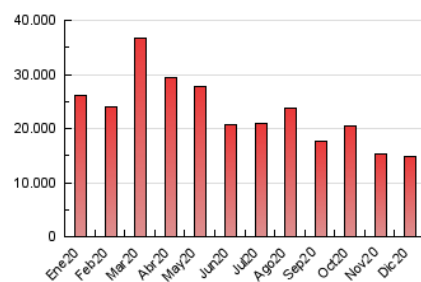

Pàgines (x 1000)