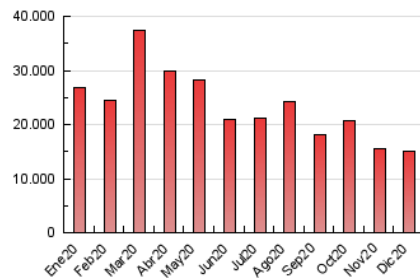

Pàgines (x 1000)