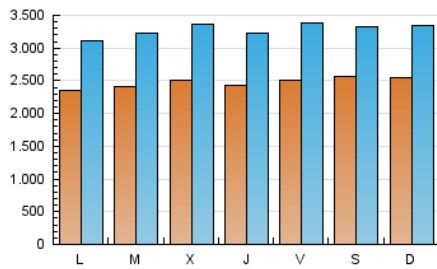

4. Gràfiques (Nacional)

4.1 Per dia de la setmana (promig)

N. únics / Visites (x 100)