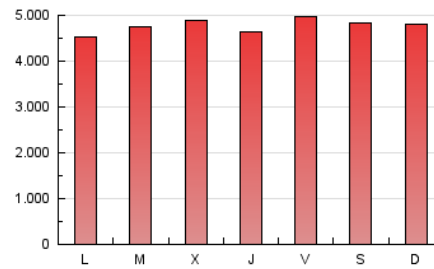

Pàgines (x 100)