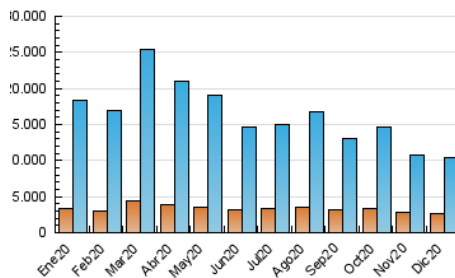

4.3 Per mesos

N. únics / Visites (x 1000)