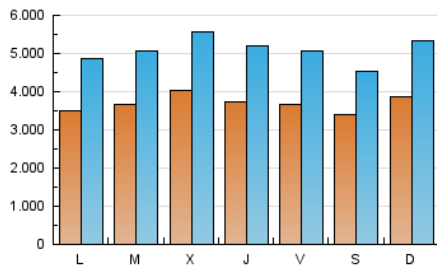

4. Gràfiques (Nacional i Internacional)

4.1 Per dia de la setmana (promig)

N. únics / Visites (x 100)