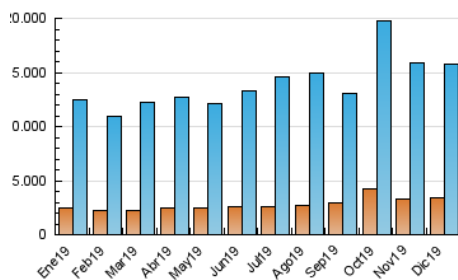

4.3 Per mesos

N. únics / Visites (x 1000)