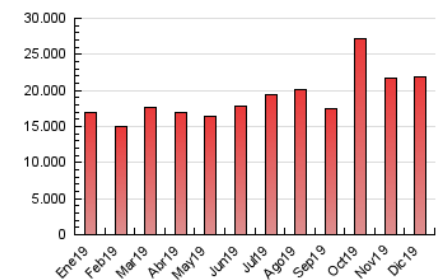

Pàgines (x 1000)