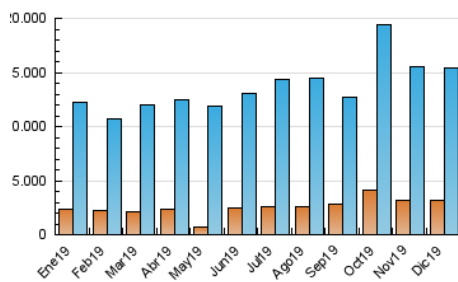

4.3 Per mesos

N. únics / Visites (x 1000)