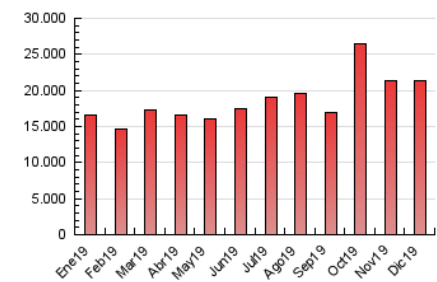

Pàgines (x 1000)