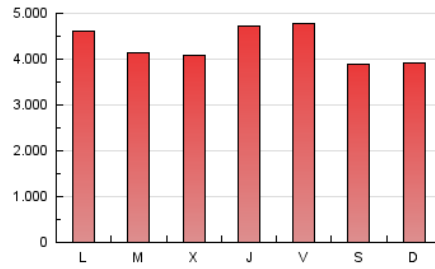

Pàgines (x 100)