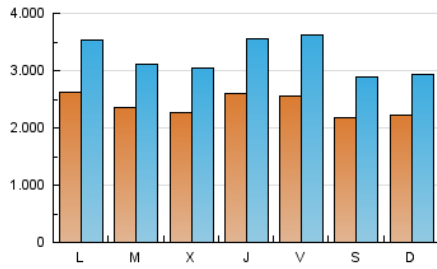

4. Gràfiques (Nacional i Internacional)

4.1 Per dia de la setmana (promig)

N. únics / Visites (x 100)