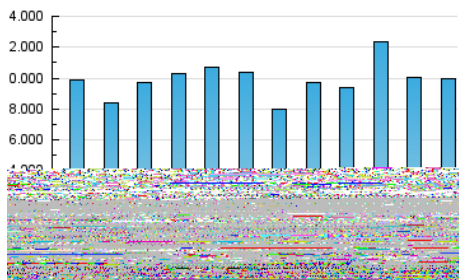

4.2 Per franja horària (promig)

Visites (x 1000)

Pàgines (x 1000)

4.3 Per mesos

N. únics / Visites (x 1000)