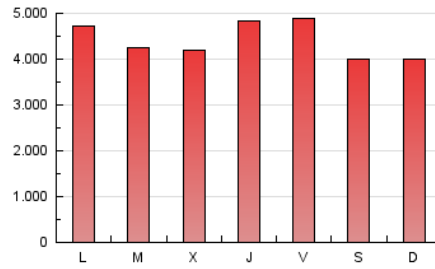

Pàgines (x 100)