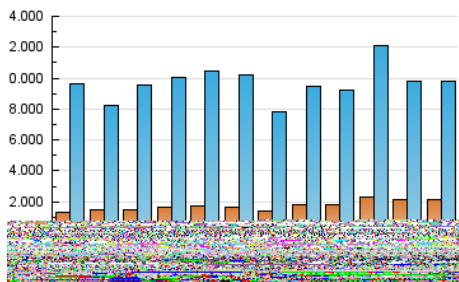

4.3 Per mesos

N. únics / Visites (x 1000)