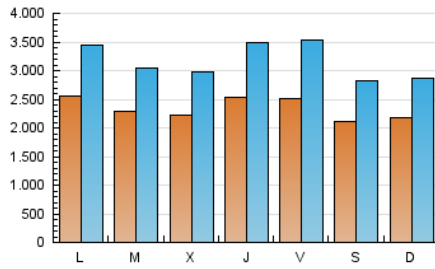

4. Gràfiques (Nacional)

4.1 Per dia de la setmana (promig)

N. únics / Visites (x 100)