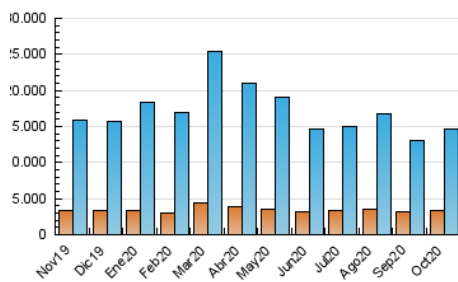

4.3 Per mesos

N. únics / Visites (x 1000)