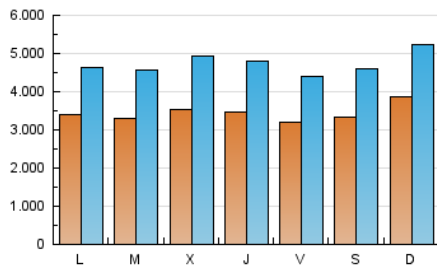

4. Gràfiques (Nacional i Internacional)

4.1 Per dia de la setmana (promig)

N. únics / Visites (x 100)