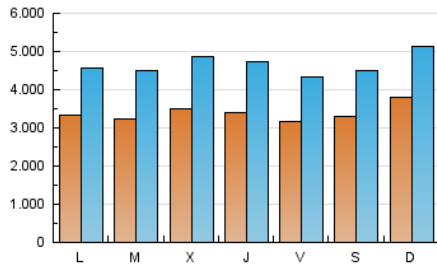

4. Gràfiques (Nacional)

4.1 Per dia de la setmana (promig)

N. únics / Visites (x 100)