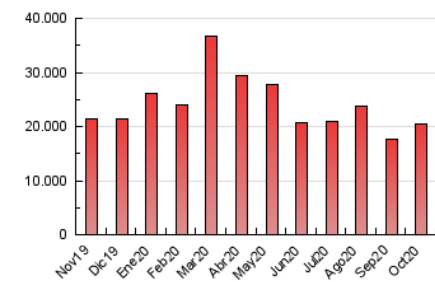

##### 4.2 Per franja horària (promig)

Visites (x 1000)

Pàgines (x 1000)

##### 4.3 Per mesos

N. únics / Visites (x 1000)

Pàgines (x 1000)