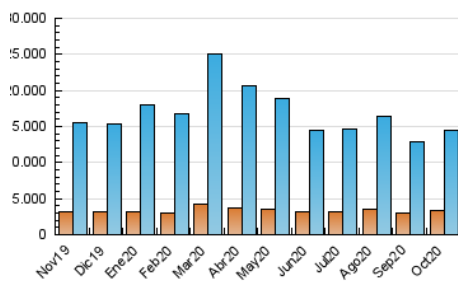

##### 4.1 Per dia de la setmana (promig)

N. únics / Visites (x 100)

Pàgines (x 100)

##### 4.2 Per franja horària (promig)

Visites (x 1000)

Pàgines (x 1000)

##### 4.3 Per mesos

N. únics / Visites (x 1000)

Pàgines (x 1000)