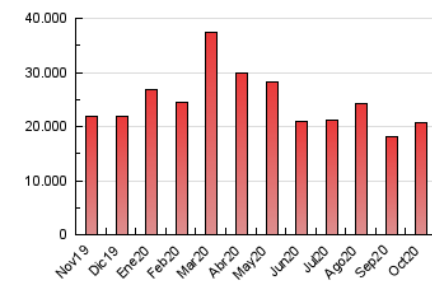

Pàgines (x 1000)