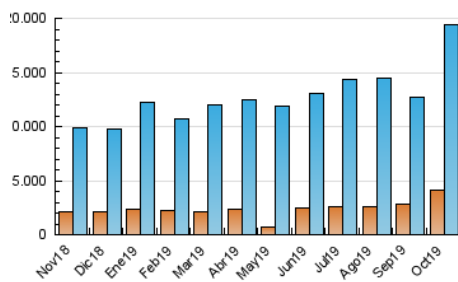

4.3 Per mesos

N. únics / Visites (x 1000)