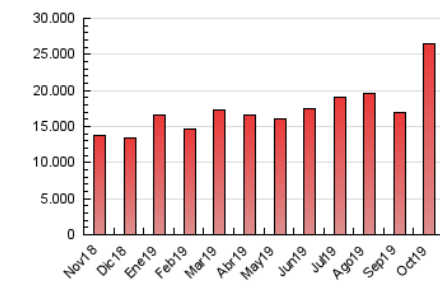

Pàgines (x 1000)