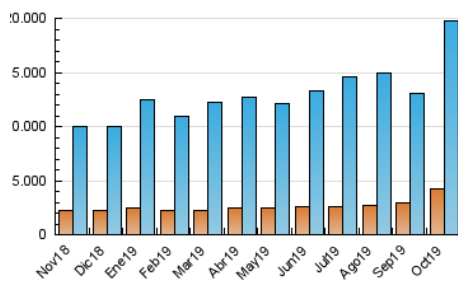

4.3 Per mesos

N. únics / Visites (x 1000)