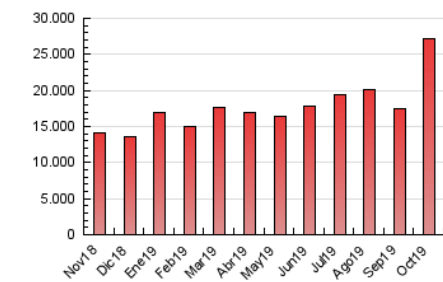

Pàgines (x 1000)