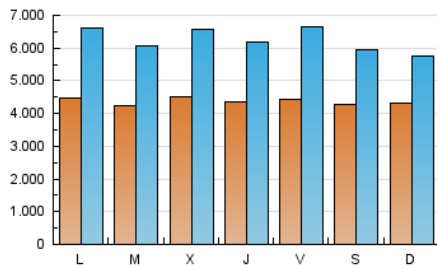

4. Gràfiques (Nacional)

4.1 Per dia de la setmana (promig)

N. únics / Visites (x 100)