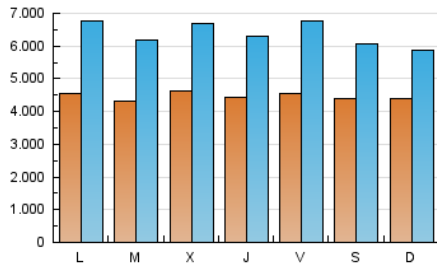

4. Gràfiques (Nacional i Internacional)

4.1 Per dia de la setmana (promig)

N. únics / Visites (x 100)