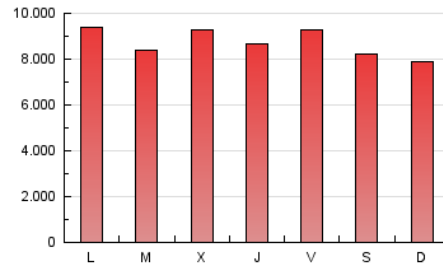

Pàgines (x 100)