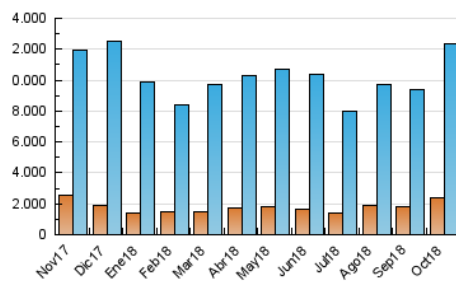

4.3 Per mesos

N. únics / Visites (x 1000)