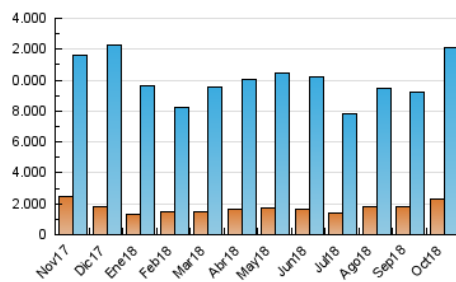

##### 4.1 Per dia de la setmana (promig)

N. únics / Visites (x 100)

Pàgines (x 100)

##### 4.2 Per franja horària (promig)

Visites (x 1000)

Pàgines (x 1000)

##### 4.3 Per mesos

N. únics / Visites (x 1000)

Pàgines (x 1000)