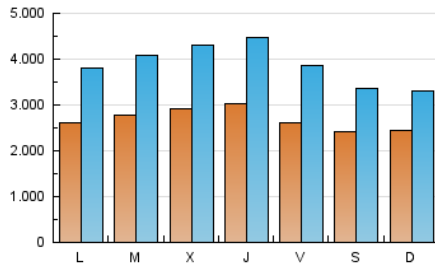

4. Gràfiques (Nacional)

4.1 Per dia de la setmana (promig)

N. únics / Visites (x 100)