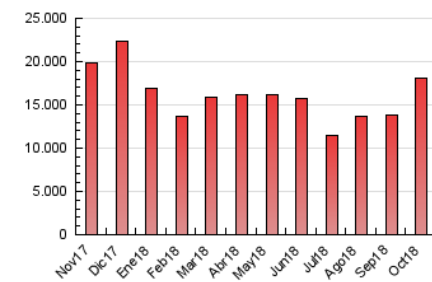

Pàgines (x 1000)