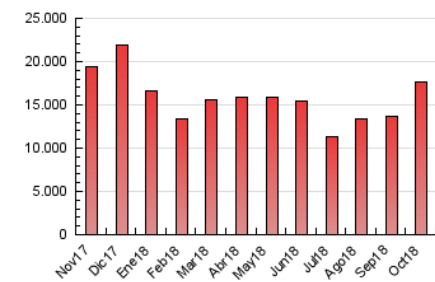

##### 4.1 Per dia de la setmana (promig)

N. únics / Visites (x 100)

Pàgines (x 100)

##### 4.2 Per franja horària (promig)

Visites (x 1000)

Pàgines (x 1000)

##### 4.3 Per mesos

N. únics / Visites (x 1000)

Pàgines (x 1000)