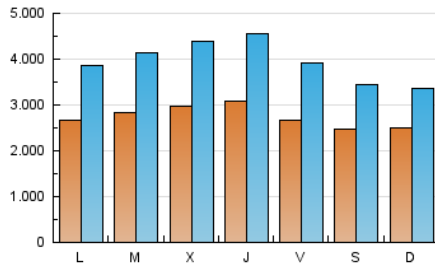

4. Gràfiques (Nacional i Internacional)

4.1 Per dia de la setmana (promig)

N. únics / Visites (x 100)