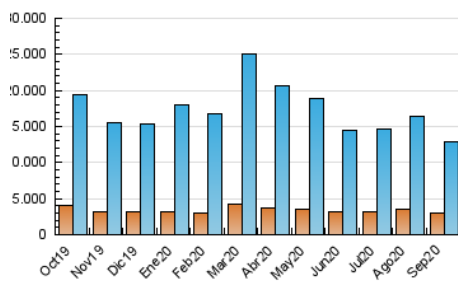

##### 4.1 Per dia de la setmana (promig)

N. únics / Visites (x 100)

Pàgines (x 100)

##### 4.2 Per franja horària (promig)

Visites (x 1000)

Pàgines (x 1000)

##### 4.3 Per mesos

N. únics / Visites (x 1000)

Pàgines (x 1000)