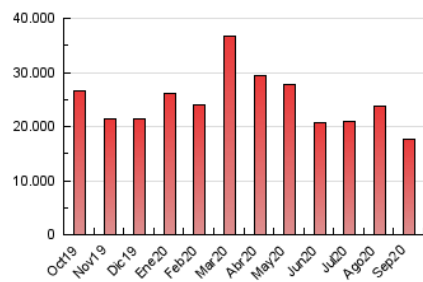

##### 4.2 Per franja horària (promig)

Visites (x 1000)

Pàgines (x 1000)

##### 4.3 Per mesos

N. únics / Visites (x 1000)

Pàgines (x 1000)