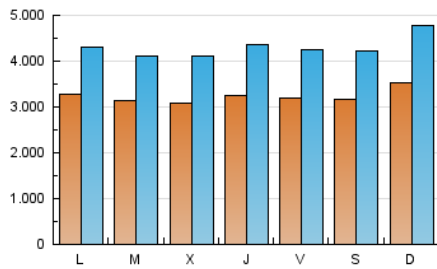

4. Gràfiques (Nacional)

4.1 Per dia de la setmana (promig)

N. únics / Visites (x 100)