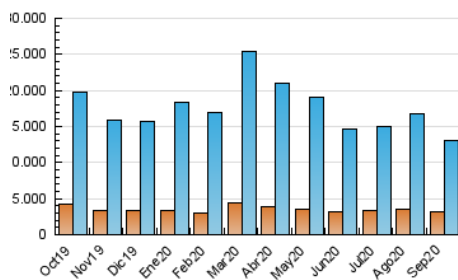

4.3 Per mesos

N. únics / Visites (x 1000)