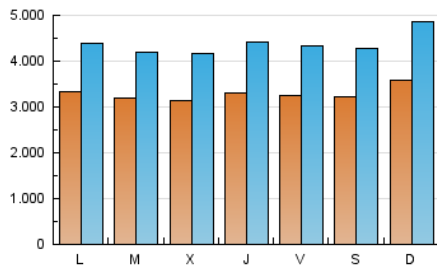

4. Gràfiques (Nacional i Internacional)

4.1 Per dia de la setmana (promig)

N. únics / Visites (x 100)