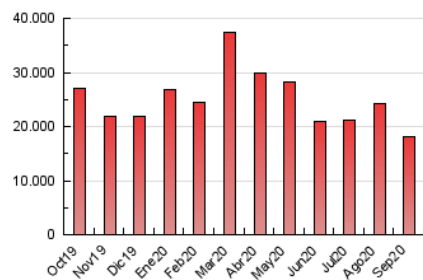

Pàgines (x 1000)