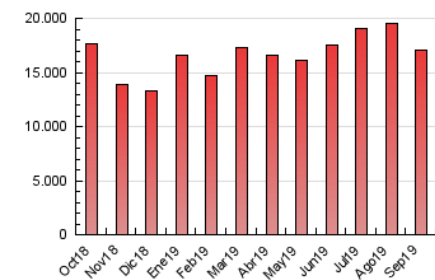

Pàgines (x 1000)