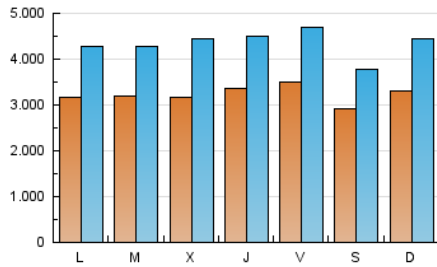

4. Gràfiques (Nacional i Internacional)

4.1 Per dia de la setmana (promig)

N. únics / Visites (x 100)