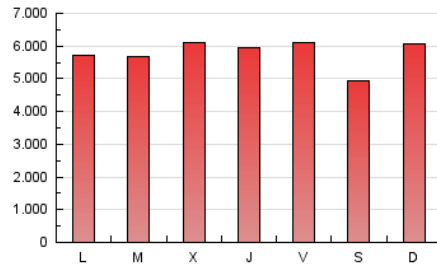

Pàgines (x 100)