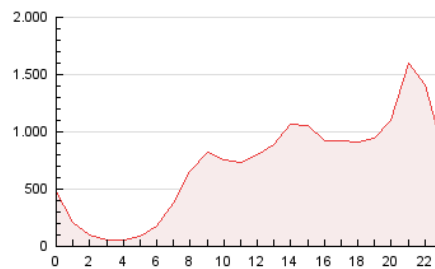

2. Seccions (Nacional)

	PÀGINES	%
HOME	97.306	0.57 %
RESTA	16.919.770	99.43 %

3. Per dia del mes (Nacional)

Dia	N. únics	Visites	Pàgines	Dia	N. únics	Visites	Pàgines	Dia	N. únics	Visites	Pàgines
1	358.639	524.342	729.175	11	349.288	477.081	700.852	21	292.586	417.885	557.114
2	335.989	496.299	674.276	12	314.245	407.800	540.085	22	239.737	308.785	459.752
3	351.951	506.013	666.530	13	374.782	488.809	618.035	23	229.765	290.356	394.943
4	402.612	613.642	811.767	14	288.578	348.831	435.030	24	237.447	295.739	404.429
5	473.324	669.573	891.540	15	282.731	353.569	505.590	25	261.089	355.462	499.215
6	402.782	570.309	750.926	16	277.967	371.857	502.621	26	276.780	377.917	504.714
7	300.444	387.172	505.794	17	275.181	353.195	462.108	27	344.426	476.793	624.755
8	447.184	622.638	828.705	18	232.019	294.568	378.985	28	257.780	327.641	426.934
9	400.935	540.767	734.583	19	248.240	307.232	388.588	29	286.409	358.177	451.380
10	383.816	517.885	685.009	20	245.149	299.947	390.472	30	299.862	389.908	493.169

4. Gràfiques (Nacional)

4.1 Per dia de la setmana (promig)

N. únics / Visites (x 100)

Pàgines (x 100)

4.2 Per franja horària (promig)

Visites (x 1000)

Pàgines (x 1000)

4.3 Per mesos