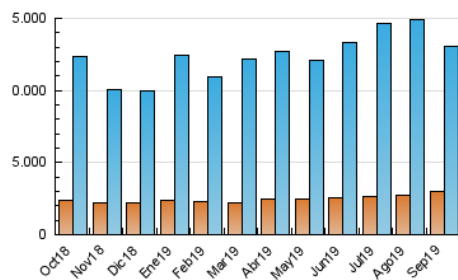

4.3 Per mesos

N. únics / Visites (x 1000)