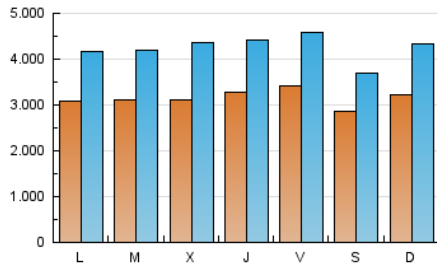

4. Gràfiques (Nacional)

4.1 Per dia de la setmana (promig)

N. únics / Visites (x 100)