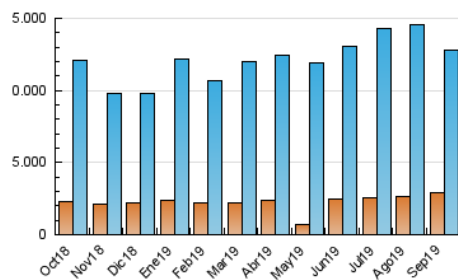

4.3 Per mesos

N. únics / Visites (x 1000)