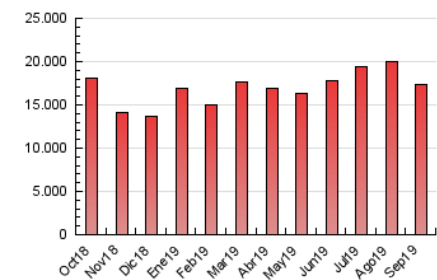

Pàgines (x 1000)