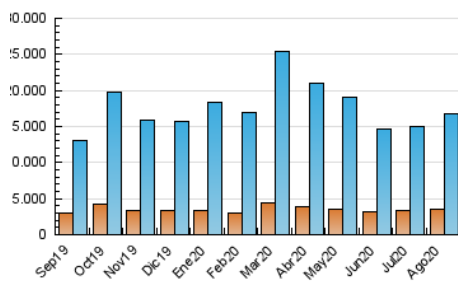

4.3 Per mesos

N. únics / Visites (x 1000)