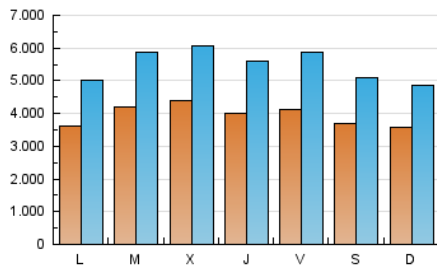

4. Gràfiques (Nacional i Internacional)

4.1 Per dia de la setmana (promig)

N. únics / Visites (x 100)