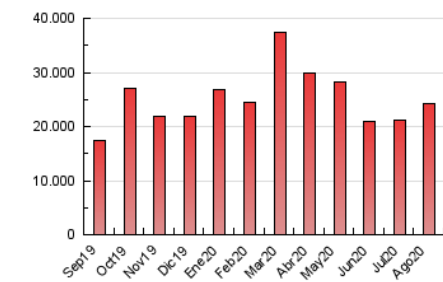

Pàgines (x 1000)