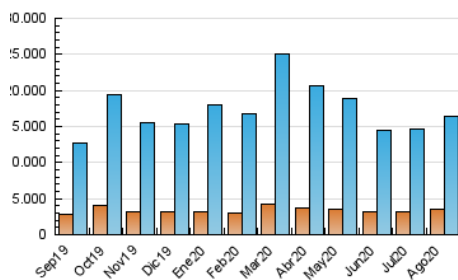

4.3 Per mesos

N. únics / Visites (x 1000)