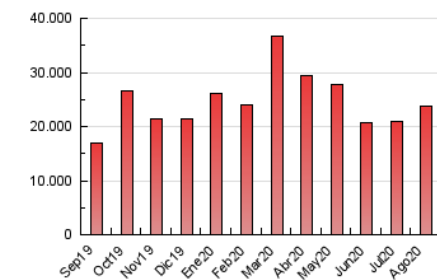

Pàgines (x 1000)