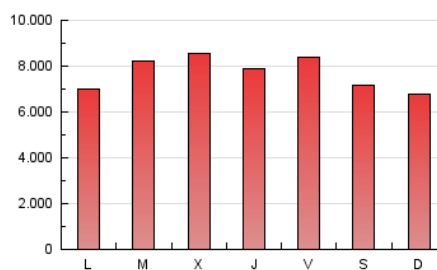

Pàgines (x 100)