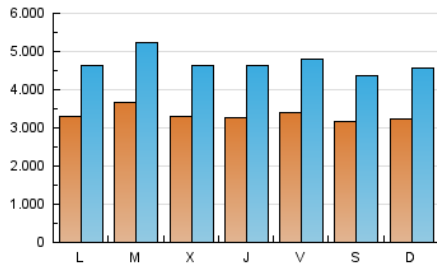

4. Gràfiques (Nacional)

4.1 Per dia de la setmana (promig)

N. únics / Visites (x 100)