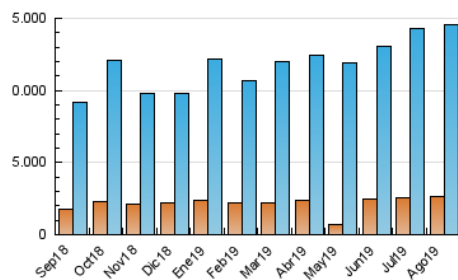

4.3 Per mesos

N. únics / Visites (x 1000)