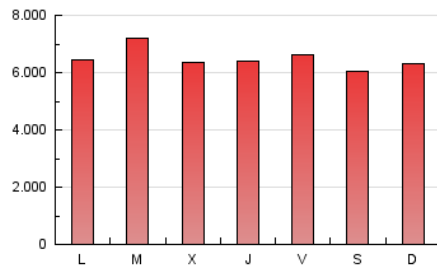

Pàgines (x 100)