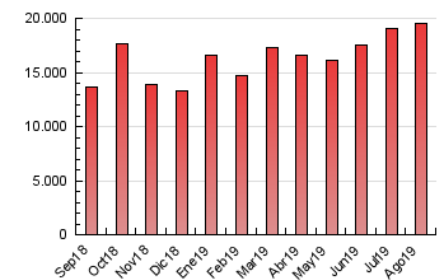

Pàgines (x 1000)