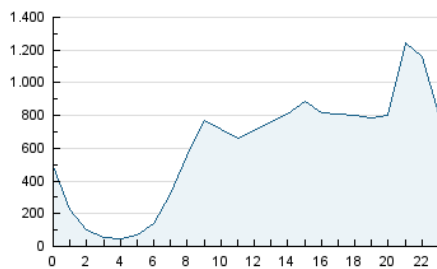

2. Seccions (Nacional)

	PÀGINES	%
HOME	85.921	0.44 %
RESTA	19.460.968	99.56 %

3. Per dia del mes (Nacional)

Dia	N. únics	Visites	Pàgines	Dia	N. únics	Visites	Pàgines	Dia	N. únics	Visites	Pàgines
1	341.890	497.966	673.462	11	352.667	517.816	699.319	21	316.585	437.562	578.855
2	330.538	464.804	621.450	12	336.567	487.302	662.560	22	339.113	481.869	648.774
3	292.077	400.293	538.399	13	335.607	479.183	632.009	23	327.220	451.769	606.381
4	295.278	404.866	556.087	14	316.243	440.965	582.356	24	305.781	413.704	562.708
5	340.155	496.955	673.815	15	258.895	345.677	449.667	25	324.845	461.686	622.078
6	355.692	519.044	715.462	16	305.628	418.201	567.013	26	311.958	428.538	576.215
7	350.785	504.676	686.387	17	310.838	431.115	567.115	27	353.080	512.397	689.577
8	324.836	451.746	622.293	18	325.964	446.612	590.540	28	334.487	473.403	629.379
9	338.583	476.494	644.276	19	325.266	439.538	594.183	29	366.962	538.612	728.466
10	349.204	495.416	667.984	20	416.348	583.229	773.296	30	396.565	582.560	783.904
								31	324.581	444.916	602.879

4. Gràfiques (Nacional)

4.1 Per dia de la setmana (promig)

N. únics / Visites (x 100)

Pàgines (x 100)

4.2 Per franja horària (promig)

Visites (x 1000)

Pàgines (x 1000)

4.3 Per mesos