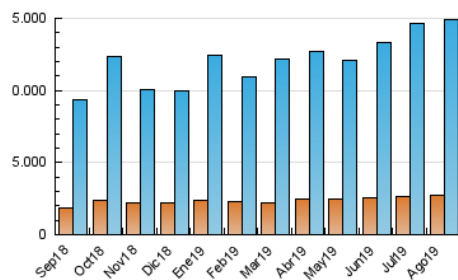

4.3 Per mesos

N. únics / Visites (x 1000)