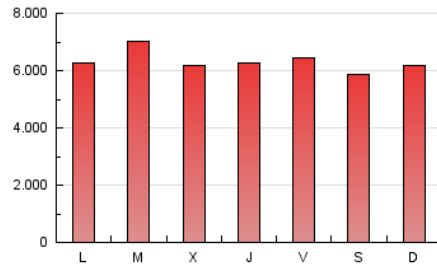

Pàgines (x 100)