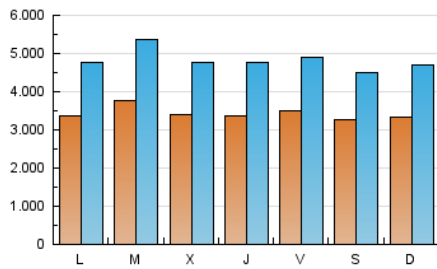

4. Gràfiques (Nacional i Internacional)

4.1 Per dia de la setmana (promig)

N. únics / Visites (x 100)