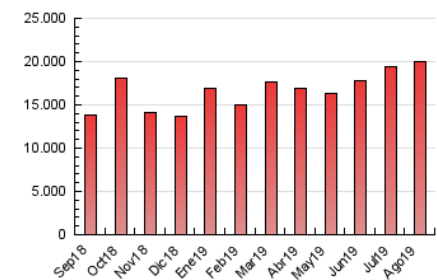

Pàgines (x 1000)