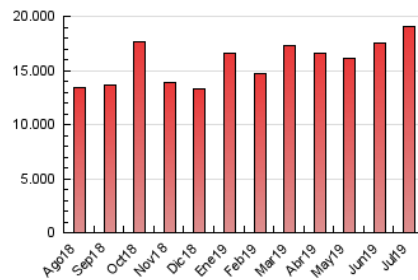

4.2 Per franja horària (promig)

Visites (x 1000)

Pàgines (x 1000)

4.3 Per mesos

N. únics / Visites (x 1000)

Pàgines (x 1000)