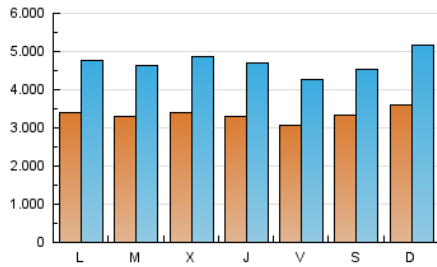

4. Gràfiques (Nacional i Internacional)

4.1 Per dia de la setmana (promig)

N. únics / Visites (x 100)