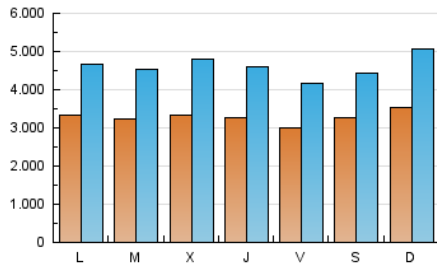

4. Gràfiques (Nacional)

4.1 Per dia de la setmana (promig)

N. únics / Visites (x 100)