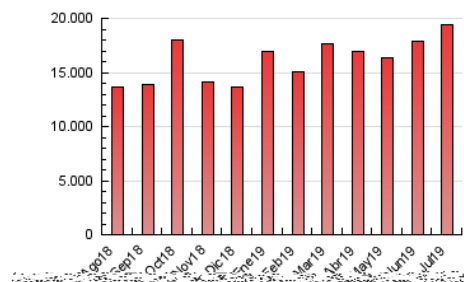

Pàgines (x 1000)