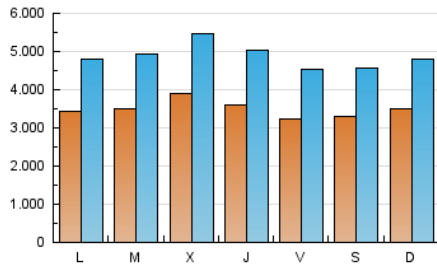

4. Gràfiques (Nacional i Internacional)

4.1 Per dia de la setmana (promig)

N. únics / Visites (x 100)