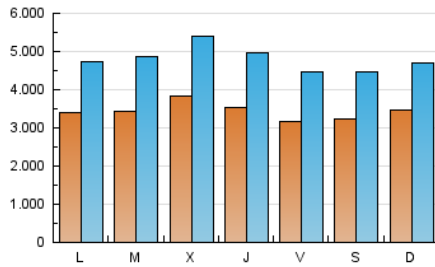

4. Gràfiques (Nacional)

4.1 Per dia de la setmana (promig)

N. únics / Visites (x 100)