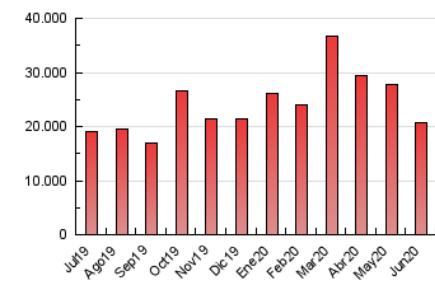

Pàgines (x 1000)