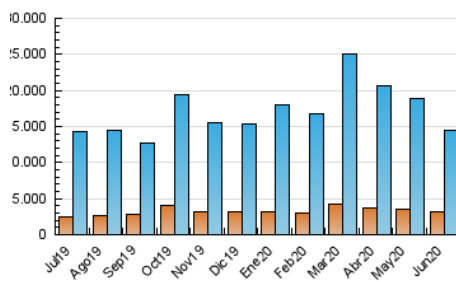

4.3 Per mesos

N. únics / Visites (x 1000)