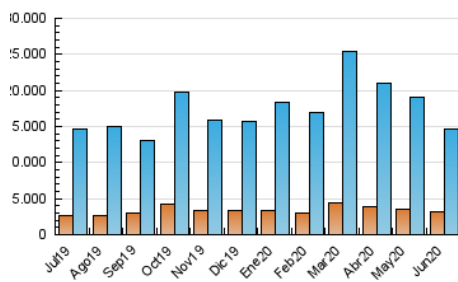

4.3 Per mesos

N. únics / Visites (x 1000)