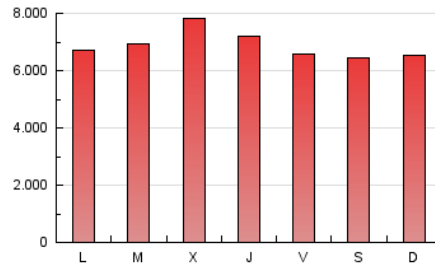

Pàgines (x 100)