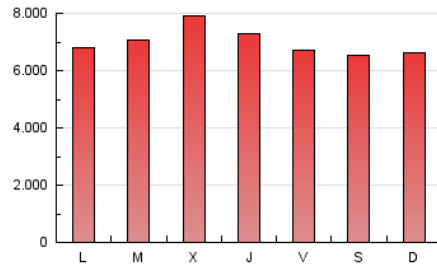

Pàgines (x 100)