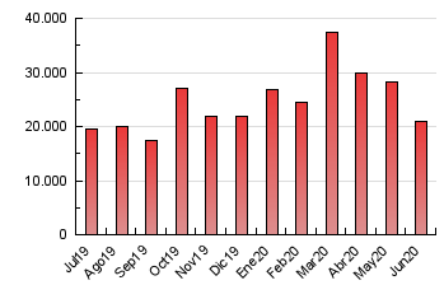

Pàgines (x 1000)