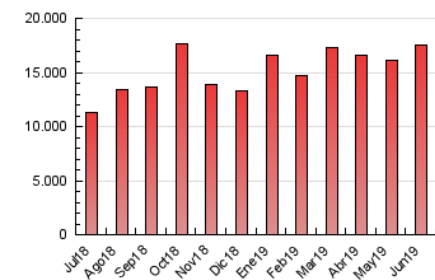

Pàgines (x 1000)