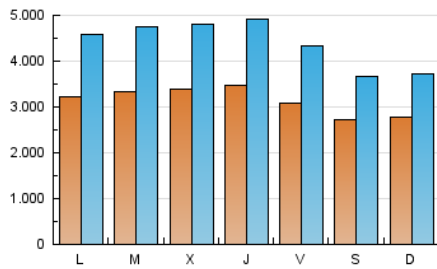

4. Gràfiques (Nacional)

4.1 Per dia de la setmana (promig)

N. únics / Visites (x 100)