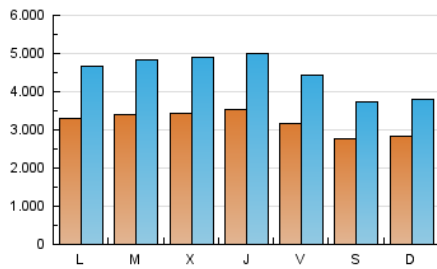

4. Gràfiques (Nacional i Internacional)

4.1 Per dia de la setmana (promig)

N. únics / Visites (x 100)