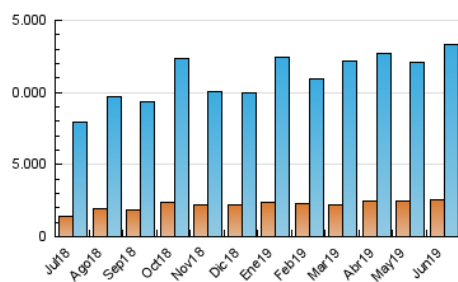

4.3 Per mesos

N. únics / Visites (x 1000)