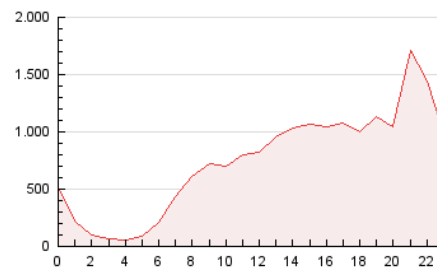

2. Seccions (Nacional i Internacional)

	PÀGINES	%
HOME	80.413	0.45 %
RESTA	17.778.460	99.55 %

3. Per dia del mes (Nacional i Internacional)

Dia	N. únics	Visites	Pàgines	Dia	N. únics	Visites	Pàgines	Dia	N. únics	Visites	Pàgines
1	254.539	340.793	457.108	11	383.703	562.497	747.398	21	343.949	497.236	665.530
2	278.891	365.161	484.036	12	301.792	424.980	568.929	22	324.400	445.824	591.181
3	288.486	398.077	523.970	13	367.292	509.463	678.657	23	301.071	413.192	549.809
4	308.709	429.989	570.127	14	316.278	440.576	589.603	24	298.773	407.024	544.945
5	324.427	463.767	623.953	15	243.171	317.396	436.524	25	316.785	435.501	594.096
6	261.862	352.279	469.222	16	235.559	299.055	420.074	26	352.618	460.094	596.786
7	260.107	355.440	485.320	17	349.800	547.437	775.673	27	377.120	562.463	767.336
8	242.740	318.211	423.863	18	353.434	509.557	695.160	28	344.799	473.714	630.678
9	294.915	389.348	519.322	19	399.836	606.865	818.689	29	322.001	443.248	597.129
10	377.259	514.984	668.294	20	412.856	577.952	773.415	30	313.854	425.466	592.046

4. Gràfiques (Nacional i Internacional)

4.1 Per dia de la setmana (promig)

N. únics / Visites (x 100)

Pàgines (x 100)

4.2 Per franja horària (promig)

Visites (x 1000)

Pàgines (x 1000)

4.3 Per mesos