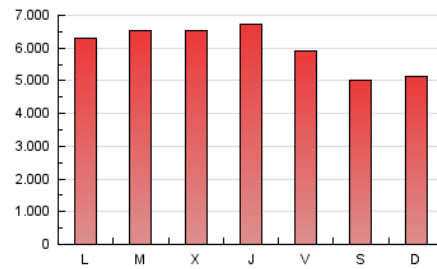

Pàgines (x 100)