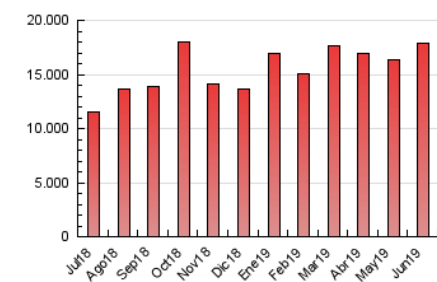

Pàgines (x 1000)