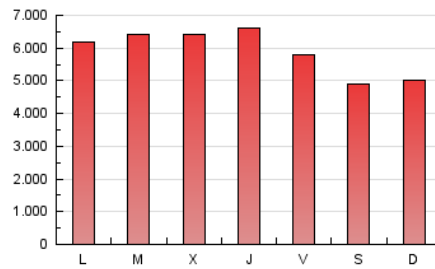

Pàgines (x 100)