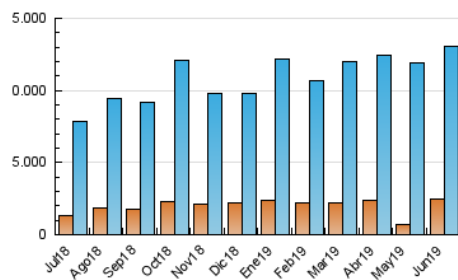

4.3 Per mesos

N. únics / Visites (x 1000)