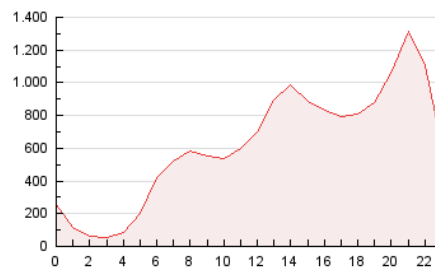

2. Seccions (Nacional i Internacional)

	PÀGINES	%
HOME	48.979	0.33 %
RESTA	14.837.820	99.67 %

3. Per dia del mes (Nacional i Internacional)

Dia	N. únics	Visites	Pàgines	Dia	N. únics	Visites	Pàgines	Dia	N. únics	Visites	Pàgines
1	198.989	311.922	509.633	11	171.631	261.591	385.524	21	184.731	290.414	453.361
2	219.448	345.857	551.015	12	166.253	258.128	392.811	22	231.511	371.011	598.108
3	215.892	346.741	565.514	13	207.875	341.606	565.163	23	181.426	277.608	443.384
4	215.997	334.288	506.687	14	212.513	339.901	556.262	24	194.919	318.854	512.319
5	210.866	346.928	562.487	15	225.049	367.877	604.381	25	187.486	289.101	443.071
6	219.208	365.812	604.099	16	220.226	330.369	498.886	26	201.133	322.387	507.583
7	230.353	364.878	582.640	17	186.978	290.006	445.113	27	231.665	370.130	598.703
8	212.895	341.737	553.521	18	198.751	314.587	480.298	28	200.790	318.022	521.862
9	181.053	278.093	434.101	19	190.097	293.238	434.901	29	170.861	265.078	424.734
10	153.250	228.015	338.825	20	172.569	264.134	402.354	30	174.123	267.275	409.459

4. Gràfiques (Nacional i Internacional)

4.1 Per dia de la setmana (promig)

N. únics / Visites (x 100)

Pàgines (x 100)

4.2 Per franja horària (promig)

Visites (x 1000)

Pàgines (x 1000)

4.3 Per mesos