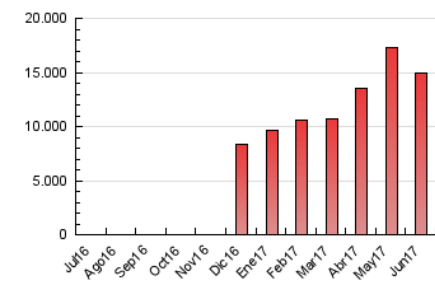

Pàgines (x 1000)