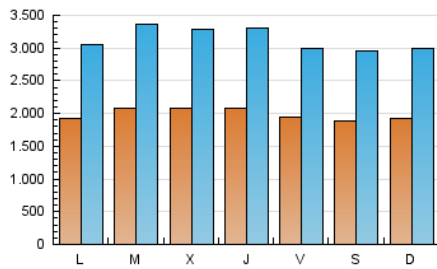

4. Gràfiques (Nacional i Internacional)

4.1 Per dia de la setmana (promig)

N. únics / Visites (x 100)