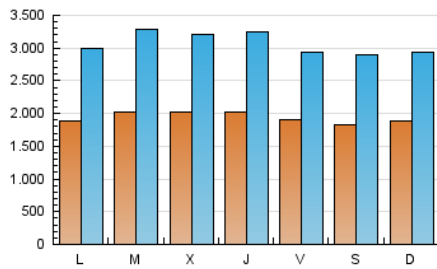

4. Gràfiques (Nacional)

4.1 Per dia de la setmana (promig)

N. únics / Visites (x 100)