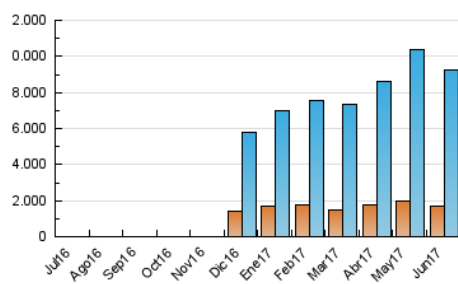

4.3 Per mesos

N. únics / Visites (x 1000)