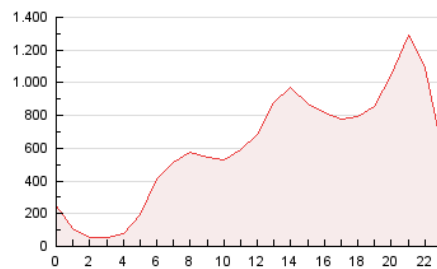

2. Seccions (Nacional)

	PÀGINES	%
HOME	47.549	0.33 %
RESTA	14.558.196	99.67 %

3. Per dia del mes (Nacional)

Dia	N. únics	Visites	Pàgines	Dia	N. únics	Visites	Pàgines	Dia	N. únics	Visites	Pàgines
1	194.975	306.288	500.773	11	167.601	256.362	378.373	21	179.756	283.893	444.017
2	214.663	339.126	540.833	12	162.584	253.127	385.600	22	225.538	363.003	586.186
3	211.327	340.348	555.880	13	202.927	334.618	554.415	23	176.306	270.796	433.246
4	211.376	328.016	497.624	14	207.629	333.023	545.599	24	190.576	312.878	503.543
5	206.311	340.302	552.318	15	220.041	360.744	593.571	25	183.376	283.557	434.980
6	214.219	358.469	592.455	16	215.531	323.999	489.607	26	196.525	316.015	498.188
7	224.711	357.023	570.703	17	183.183	284.712	437.165	27	226.209	362.731	587.614
8	207.860	334.602	542.569	18	195.114	309.365	472.748	28	195.755	311.335	511.782
9	176.710	272.064	424.848	19	186.379	287.954	427.130	29	165.902	258.766	415.729
10	149.605	223.193	331.891	20	169.065	259.238	395.035	30	169.732	261.580	401.323

4. Gràfiques (Nacional)

4.1 Per dia de la setmana (promig)

N. únics / Visites (x 100)

Pàgines (x 100)

4.2 Per franja horària (promig)

Visites (x 1000)

Pàgines (x 1000)

4.3 Per mesos