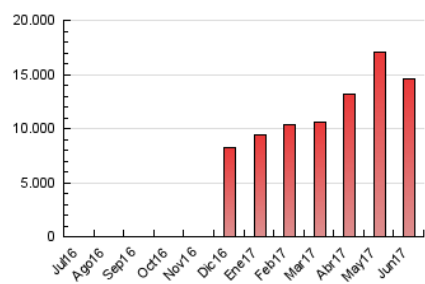

Pàgines (x 1000)