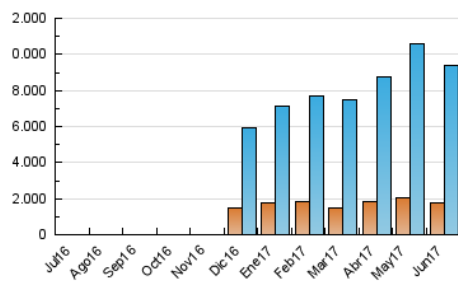

4.3 Per mesos

N. únics / Visites (x 1000)