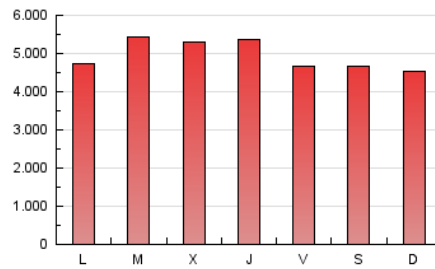

Pàgines (x 100)