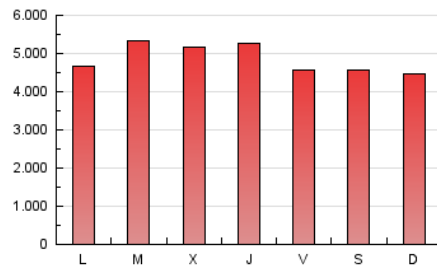

Pàgines (x 100)