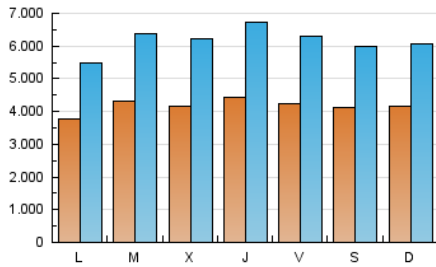

4. Gràfiques (Nacional i Internacional)

4.1 Per dia de la setmana (promig)

N. únics / Visites (x 100)