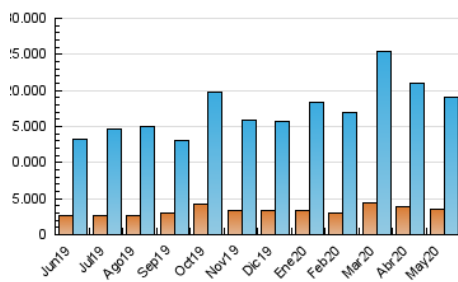

4.3 Per mesos

N. únics / Visites (x 1000)