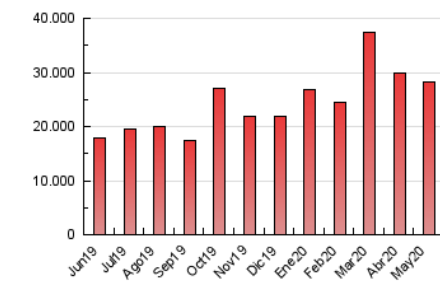

Pàgines (x 1000)