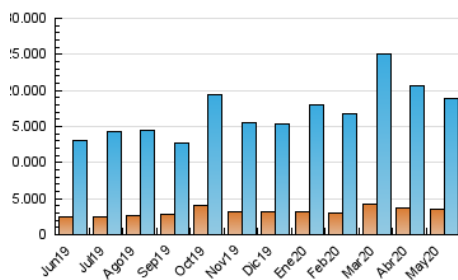

4.3 Per mesos

N. únics / Visites (x 1000)