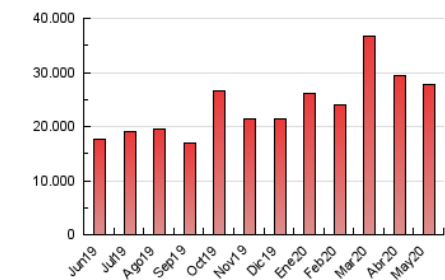

Pàgines (x 1000)