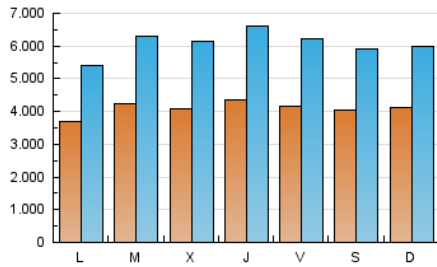

4. Gràfiques (Nacional)

4.1 Per dia de la setmana (promig)

N. únics / Visites (x 100)