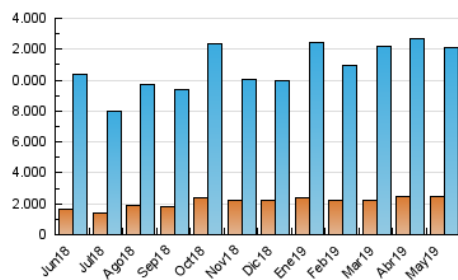

4.3 Per mesos

N. únics / Visites (x 1000)