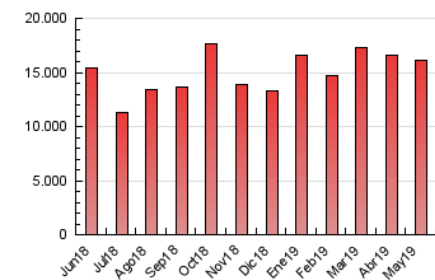

##### 4.1 Per dia de la setmana (promig)

N. únics / Visites (x 100)

Pàgines (x 100)

##### 4.2 Per franja horària (promig)

Visites (x 1000)

Pàgines (x 1000)

##### 4.3 Per mesos

N. únics / Visites (x 1000)

Pàgines (x 1000)