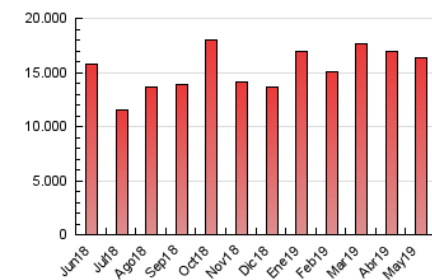

Pàgines (x 1000)