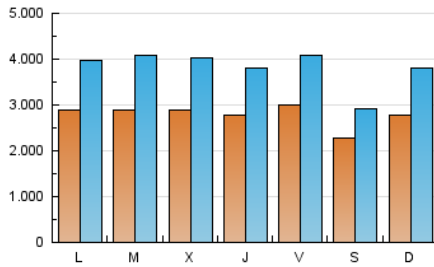

4. Gràfiques (Nacional)

4.1 Per dia de la setmana (promig)

N. únics / Visites (x 100)