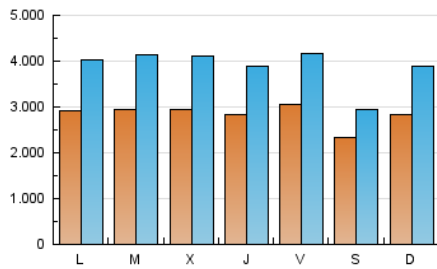

4. Gràfiques (Nacional i Internacional)

4.1 Per dia de la setmana (promig)

N. únics / Visites (x 100)