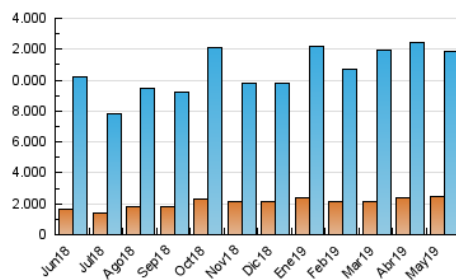

##### 4.1 Per dia de la setmana (promig)

N. únics / Visites (x 100)

Pàgines (x 100)

##### 4.2 Per franja horària (promig)

Visites (x 1000)

Pàgines (x 1000)

##### 4.3 Per mesos

N. únics / Visites (x 1000)

Pàgines (x 1000)