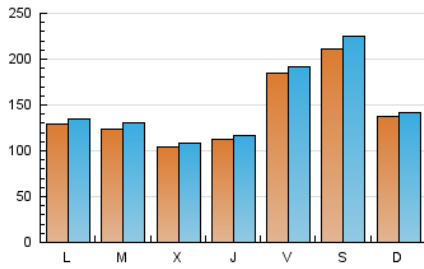

4. Gràfiques (Nacional i Internacional)

4.1 Per dia de la setmana (promig)

N. únics / Visites (x 100)