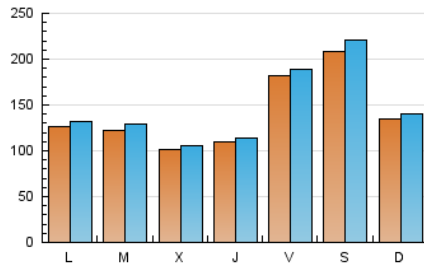

4. Gràfiques (Nacional)

4.1 Per dia de la setmana (promig)

N. únics / Visites (x 100)