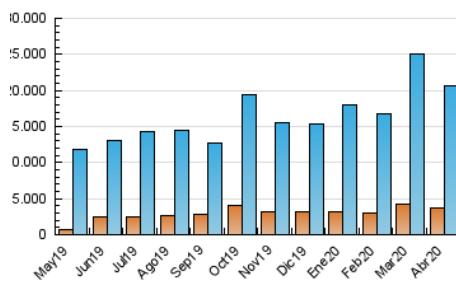

##### 4.1 Per dia de la setmana (promig)

N. únics / Visites (x 100)

Pàgines (x 100)

##### 4.2 Per franja horària (promig)

Visites (x 1000)

Pàgines (x 1000)

##### 4.3 Per mesos

N. únics / Visites (x 1000)

Pàgines (x 1000)