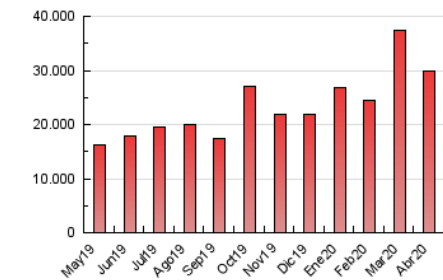

Pàgines (x 1000)