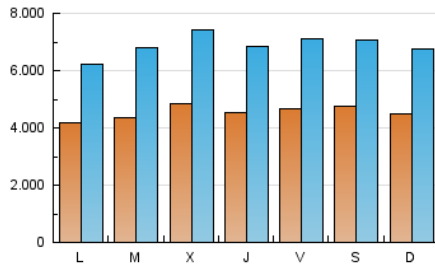

4. Gràfiques (Nacional)

4.1 Per dia de la setmana (promig)

N. únics / Visites (x 100)