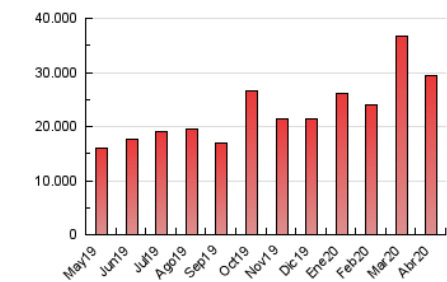

##### 4.2 Per franja horària (promig)

Visites (x 1000)

Pàgines (x 1000)

##### 4.3 Per mesos

N. únics / Visites (x 1000)

Pàgines (x 1000)