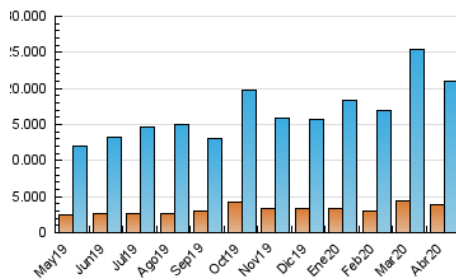

4.3 Per mesos

N. únics / Visites (x 1000)