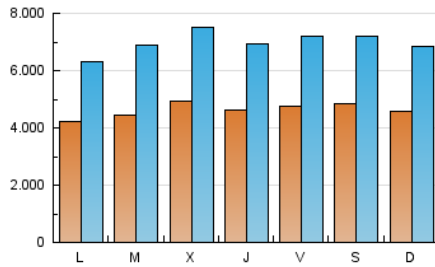

4. Gràfiques (Nacional i Internacional)

4.1 Per dia de la setmana (promig)

N. únics / Visites (x 100)