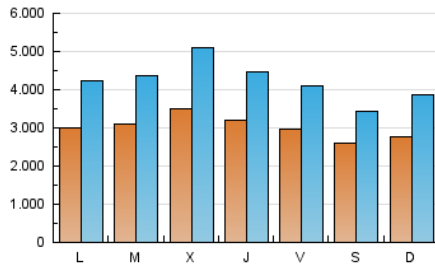

4. Gràfiques (Nacional i Internacional)

4.1 Per dia de la setmana (promig)

N. únics / Visites (x 100)