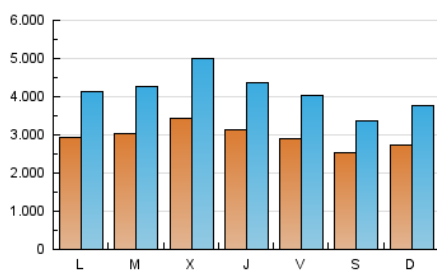

4. Gràfiques (Nacional)

4.1 Per dia de la setmana (promig)

N. únics / Visites (x 100)