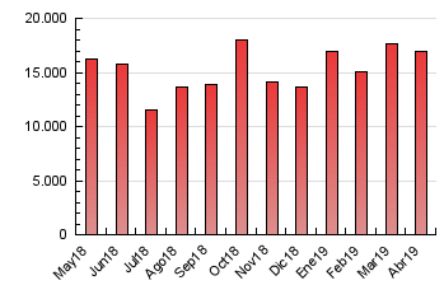

Pàgines (x 1000)