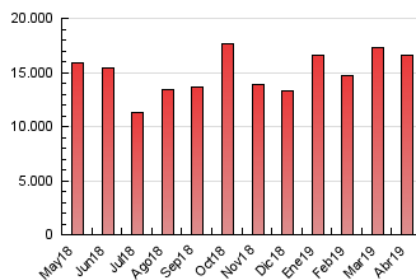

Pàgines (x 1000)