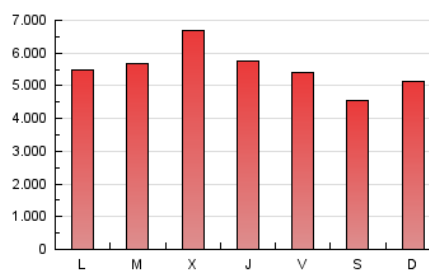

Pàgines (x 100)