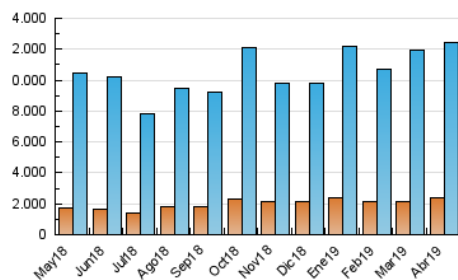

4.3 Per mesos

N. únics / Visites (x 1000)