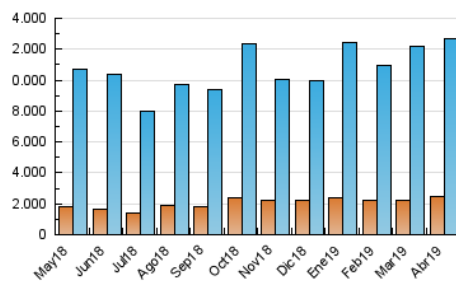

4.3 Per mesos

N. únics / Visites (x 1000)