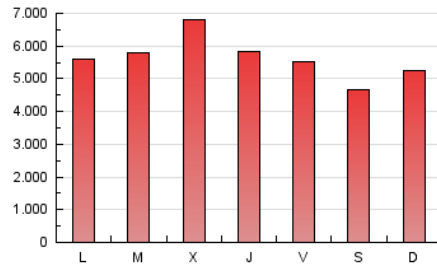

Pàgines (x 100)