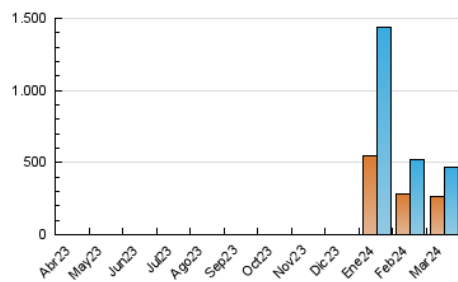

#### 4.2 Per franja horària (promig)

Visites\_ (x 1000)

Pàgines (x 1000)

#### 4.3 Per mesos

N. únics / Visites (x 1000)

Pàgines (x 1000)