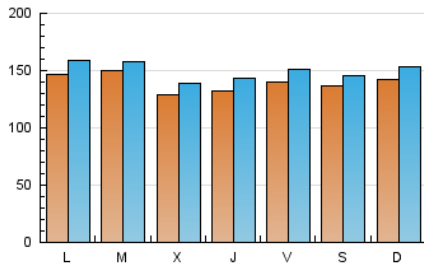

4. Gràfiques (Nacional i Internacional)

4.1 Per dia de la setmana (promig)

N. únics / Visites (x 100)