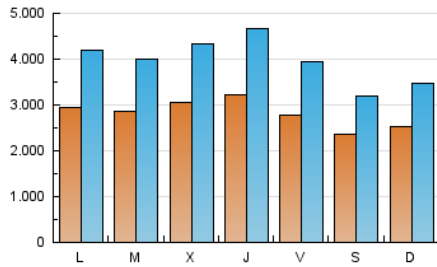

4. Gràfiques (Nacional i Internacional)

4.1 Per dia de la setmana (promig)

N. únics / Visites (x 100)