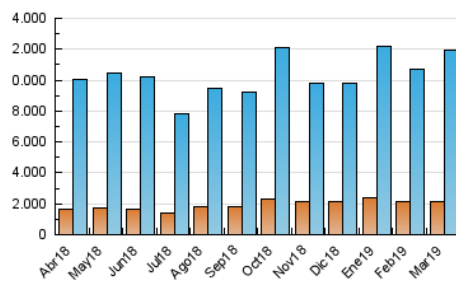

4.3 Per mesos

N. únics / Visites (x 1000)