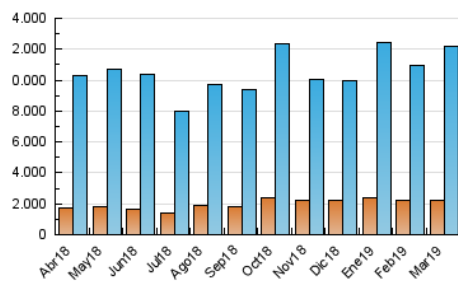

4.3 Per mesos

N. únics / Visites (x 1000)