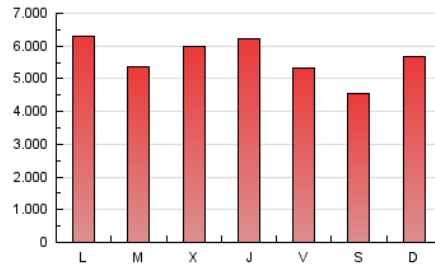

Pàgines (x 100)