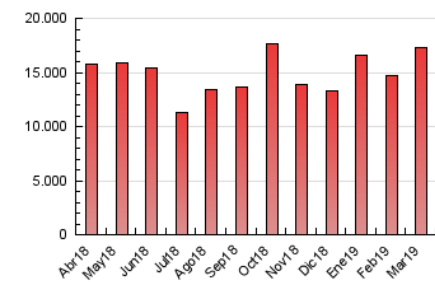

Pàgines (x 1000)