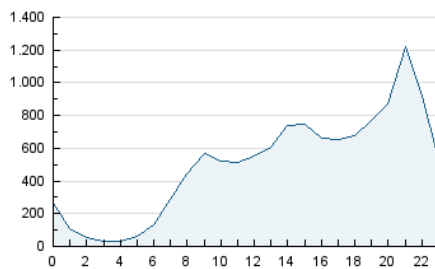

2. Seccions (Nacional)

	PÀGINES	%
HOME	82.186	0.47 %
RESTA	17.244.336	99.53 %

3. Per dia del mes (Nacional)

Dia	N. únics	Visites	Pàgines	Dia	N. únics	Visites	Pàgines	Dia	N. únics	Visites	Pàgines
1	245.952	331.594	449.631	11	283.227	402.397	562.037	21	340.109	497.515	676.390
2	219.892	287.415	532.296	12	275.988	389.274	526.281	22	317.678	465.541	633.932
3	203.176	264.455	814.449	13	244.498	326.216	442.575	23	258.966	369.019	491.577
4	253.726	341.791	721.293	14	331.029	502.281	685.972	24	293.519	420.949	585.026
5	262.858	360.075	531.291	15	256.449	367.216	489.698	25	342.603	508.041	672.201
6	341.369	481.091	715.954	16	215.946	295.372	394.065	26	283.940	389.680	512.484
7	289.589	402.296	548.167	17	224.793	296.421	444.763	27	280.899	397.536	539.803
8	293.031	426.405	624.989	18	276.972	398.567	562.360	28	298.777	435.826	585.642
9	211.187	275.124	422.237	19	297.902	427.526	577.840	29	252.269	350.421	465.714
10	274.104	372.520	541.093	20	331.158	497.038	691.065	30	242.159	335.067	431.629
								31	248.957	346.254	454.068

4. Gràfiques (Nacional)

4.1 Per dia de la setmana (promig)

N. únics / Visites (x 100)

Pàgines (x 100)

4.2 Per franja horària (promig)

Visites (x 1000)

Pàgines (x 1000)

4.3 Per mesos