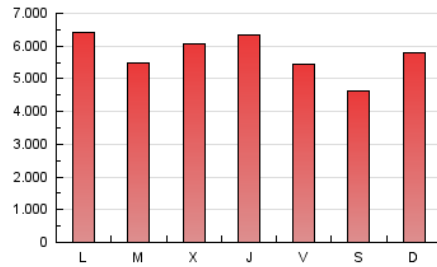

Pàgines (x 100)