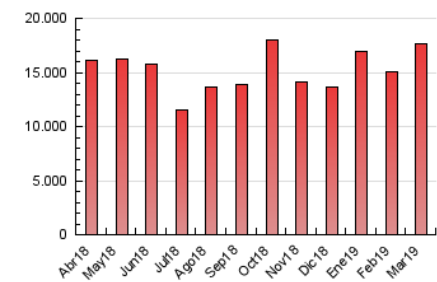

Pàgines (x 1000)