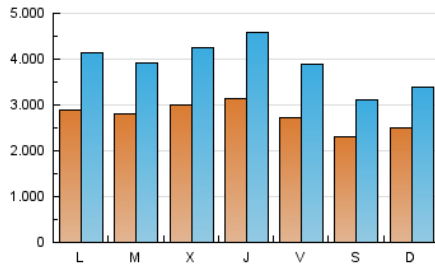

4. Gràfiques (Nacional)

4.1 Per dia de la setmana (promig)

N. únics / Visites (x 100)