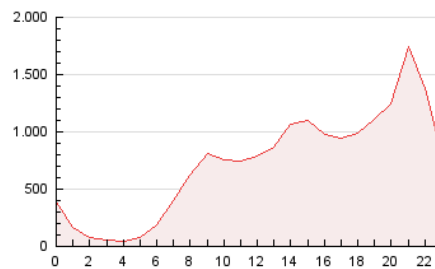

2. Seccions (Nacional)

	PÀGINES	%
HOME	82.186	0.47 %
RESTA	17.244.336	99.53 %

3. Per dia del mes (Nacional)

Dia	N. únics	Visites	Pàgines	Dia	N. únics	Visites	Pàgines	Dia	N. únics	Visites	Pàgines
1	245.952	331.594	449.631	11	283.227	402.397	562.037	21	340.109	497.515	676.390
2	219.892	287.415	532.296	12	275.988	389.274	526.281	22	317.678	465.541	633.932
3	203.176	264.455	814.449	13	244.498	326.216	442.575	23	258.966	369.019	491.577
4	253.726	341.791	721.293	14	331.029	502.281	685.972	24	293.519	420.949	585.026
5	262.858	360.075	531.291	15	256.449	367.216	489.698	25	342.603	508.041	672.201
6	341.369	481.091	715.954	16	215.946	295.372	394.065	26	283.940	389.680	512.484
7	289.589	402.296	548.167	17	224.793	296.421	444.763	27	280.899	397.536	539.803
8	293.031	426.405	624.989	18	276.972	398.567	562.360	28	298.777	435.826	585.642
9	211.187	275.124	422.237	19	297.902	427.526	577.840	29	252.269	350.421	465.714
10	274.104	372.520	541.093	20	331.158	497.038	691.065	30	242.159	335.067	431.629
								31	248.957	346.254	454.068

4. Gràfiques (Nacional)

4.1 Per dia de la setmana (promig)

N. únics / Visites (x 100)

Pàgines (x 100)

4.2 Per franja horària (promig)

Visites (x 1000)

Pàgines (x 1000)

4.3 Per mesos