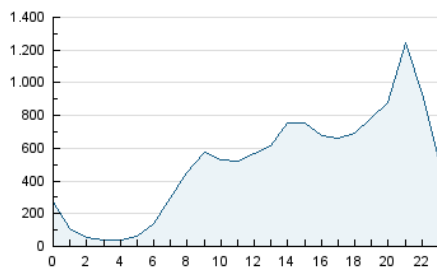

2. Seccions (Nacional i Internacional)

	PÀGINES	%
HOME	85.712	0.49 %
RESTA	17.555.705	99.51 %

3. Per dia del mes (Nacional i Internacional)

Dia	N. únics	Visites	Pàgines	Dia	N. únics	Visites	Pàgines	Dia	N. únics	Visites	Pàgines
1	251.666	338.395	458.834	11	289.664	410.827	573.732	21	347.175	506.515	688.516
2	224.988	293.525	543.478	12	282.313	396.659	536.009	22	324.582	473.977	645.244
3	207.485	269.868	827.344	13	249.421	332.618	451.079	23	265.182	375.963	500.713
4	259.011	348.373	733.641	14	336.654	511.009	697.872	24	298.859	428.047	594.504
5	268.238	367.220	541.381	15	262.147	374.061	498.842	25	348.942	517.258	684.337
6	349.664	490.340	729.371	16	220.022	301.068	401.727	26	290.139	396.654	521.783
7	295.954	410.207	558.862	17	229.708	302.185	452.765	27	285.570	404.348	548.923
8	299.328	434.773	636.702	18	282.178	405.407	571.900	28	304.468	443.597	596.275
9	216.037	280.902	430.241	19	303.997	434.756	587.368	29	257.619	357.397	475.065
10	280.340	380.302	551.780	20	337.139	505.111	702.113	30	247.626	341.309	439.733
								31	253.390	351.733	461.283

4. Gràfiques (Nacional i Internacional)

4.1 Per dia de la setmana (promig)

N. únics / Visites (x 100)

Pàgines (x 100)

4.2 Per franja horària (promig)

Visites (x 1000)

Pàgines (x 1000)

4.3 Per mesos