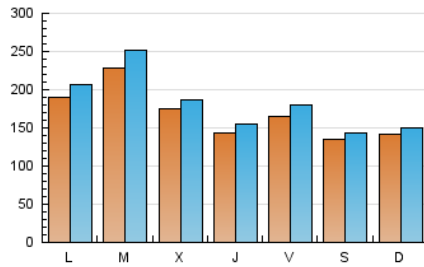

4. Gràfiques (Nacional i Internacional)

4.1 Per dia de la setmana (promig)

N. únics / Visites (x 100)