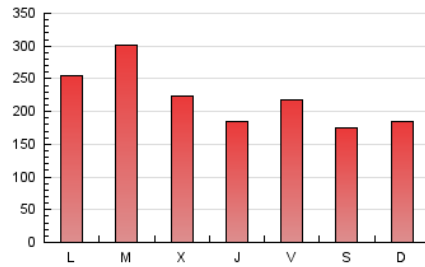

Pàgines (x 100)