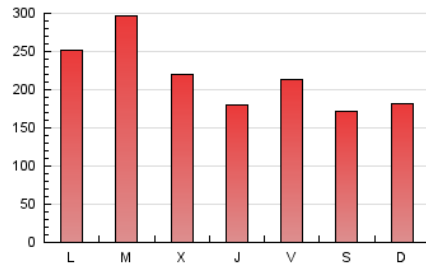

Pàgines (x 100)