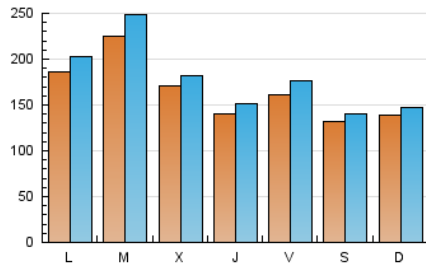

4. Gràfiques (Nacional)

4.1 Per dia de la setmana (promig)

N. únics / Visites (x 100)