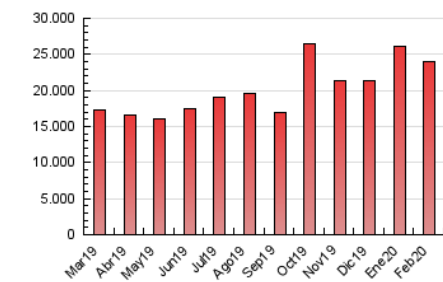

Pàgines (x 1000)