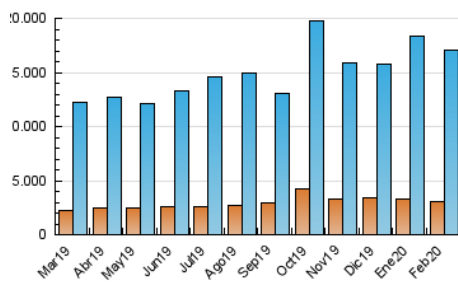

4.3 Per mesos

N. únics / Visites (x 1000)