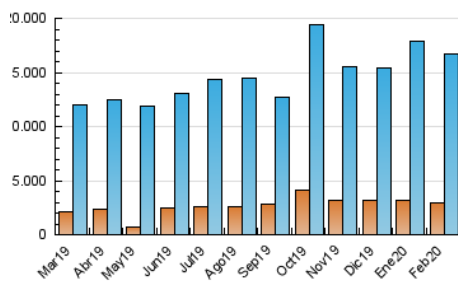

4.3 Per mesos

N. únics / Visites (x 1000)