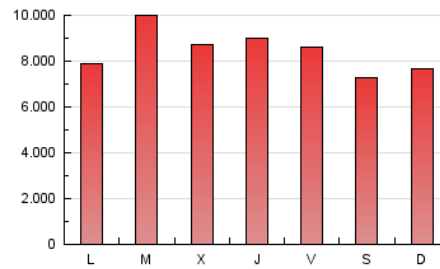

Pàgines (x 100)