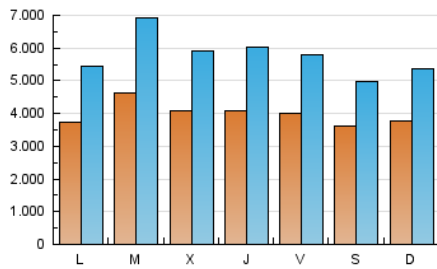

4. Gràfiques (Nacional)

4.1 Per dia de la setmana (promig)

N. únics / Visites (x 100)