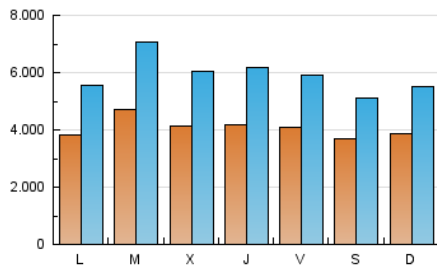

4. Gràfiques (Nacional i Internacional)

4.1 Per dia de la setmana (promig)

N. únics / Visites (x 100)