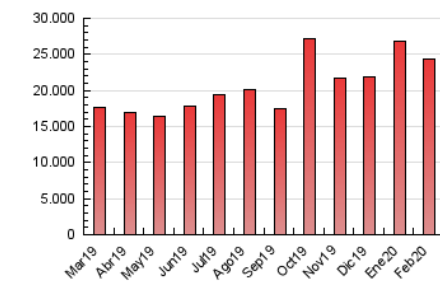

Pàgines (x 1000)