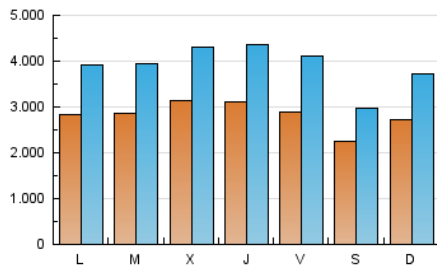

4. Gràfiques (Nacional i Internacional)

4.1 Per dia de la setmana (promig)

N. únics / Visites (x 100)