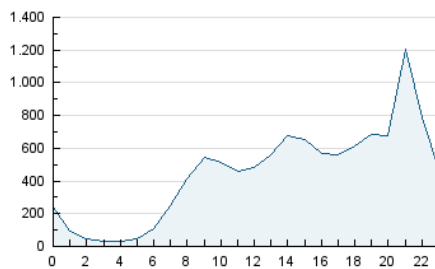

2. Seccions (Nacional)

	PÀGINES	%
HOME	81.845	0.56 %
RESTA	14.633.223	99.44 %

3. Per dia del mes (Nacional)

Dia	N. únics	Visites	Pàgines	Dia	N. únics	Visites	Pàgines	Dia	N. únics	Visites	Pàgines
1	252.171	355.996	482.983	11	267.709	374.599	501.242	21	395.722	575.152	787.678
2	256.429	358.213	490.932	12	223.093	299.937	398.849	22	307.190	446.746	621.368
3	289.785	408.386	564.581	13	230.348	310.577	409.560	23	222.948	293.624	413.699
4	242.869	330.956	461.887	14	298.352	415.456	551.800	24	276.818	382.001	549.147
5	266.446	369.394	516.934	15	300.639	418.771	574.514	25	314.000	432.371	657.256
6	245.455	338.526	457.635	16	206.360	266.964	359.052	26	311.943	426.113	587.181
7	238.669	320.765	432.568	17	245.277	325.275	432.411	27	346.794	471.228	638.762
8	269.168	386.615	528.280	18	284.917	400.235	551.809	28	285.359	402.606	547.728
9	192.602	245.337	336.729	19	323.792	448.372	606.086				
10	254.049	344.318	477.992	20	403.193	565.701	776.405				

4. Gràfiques (Nacional)

4.1 Per dia de la setmana (promig)

N. únics / Visites (x 100)

Pàgines (x 100)

4.2 Per franja horària (promig)

Visites (x 1000)

Pàgines (x 1000)

4.3 Per mesos