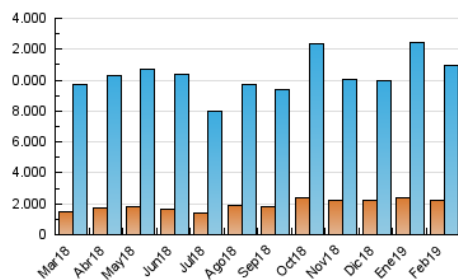

4.3 Per mesos

N. únics / Visites (x 1000)