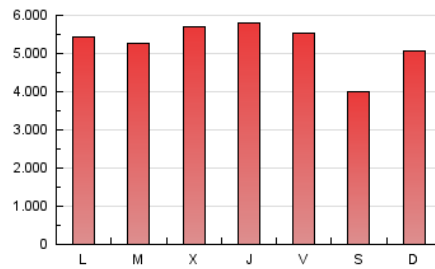

Pàgines (x 100)