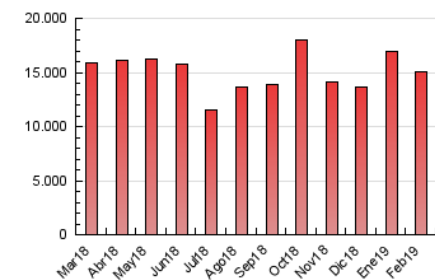

Pàgines (x 1000)