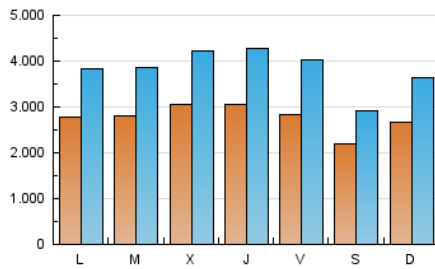

4. Gràfiques (Nacional)

4.1 Per dia de la setmana (promig)

N. únics / Visites (x 100)