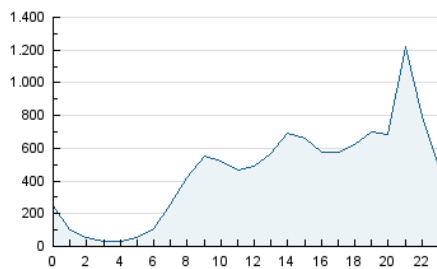

2. Seccions (Nacional i Internacional)

	PÀGINES	%
HOME	85.568	0.57 %
RESTA	14.917.245	99.43 %

3. Per dia del mes (Nacional i Internacional)

Dia	N. únics	Visites	Pàgines	Dia	N. únics	Visites	Pàgines	Dia	N. únics	Visites	Pàgines
1	257.550	363.164	492.597	11	272.543	381.442	510.331	21	404.354	586.580	803.233
2	261.808	365.320	500.496	12	227.479	305.893	406.888	22	314.404	456.071	634.155
3	295.696	416.970	576.160	13	235.215	316.409	417.256	23	228.617	300.132	422.661
4	248.375	337.588	470.920	14	305.145	423.727	562.448	24	282.207	389.483	559.365
5	272.120	376.700	526.799	15	307.988	427.267	585.845	25	320.745	440.390	669.037
6	250.595	345.165	466.834	16	211.688	273.003	367.094	26	320.082	434.568	598.873
7	243.474	327.227	441.240	17	250.877	332.566	441.830	27	353.167	479.762	650.498
8	274.827	394.495	538.830	18	290.211	407.765	562.132	28	290.836	410.579	558.733
9	197.074	250.955	344.559	19	330.029	456.281	616.562				
10	259.412	350.901	486.929	20	411.579	576.187	790.508				

4. Gràfiques (Nacional i Internacional)

4.1 Per dia de la setmana (promig)

N. únics / Visites (x 100)

Pàgines (x 100)

4.2 Per franja horària (promig)

Visites (x 1000)

Pàgines (x 1000)

4.3 Per mesos