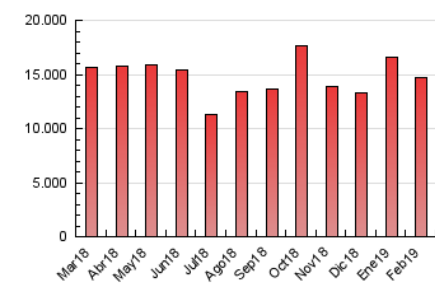

Pàgines (x 1000)