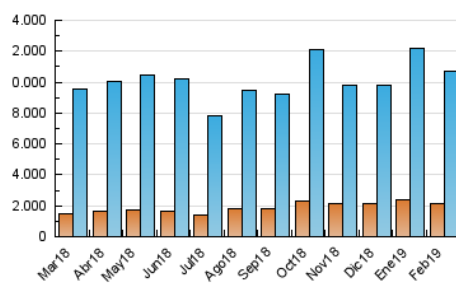

4.3 Per mesos

N. únics / Visites (x 1000)