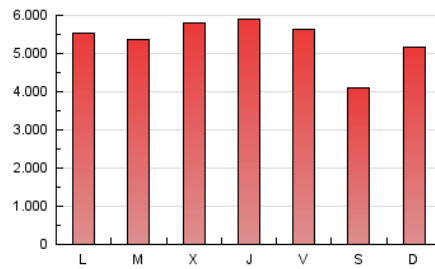

Pàgines (x 100)