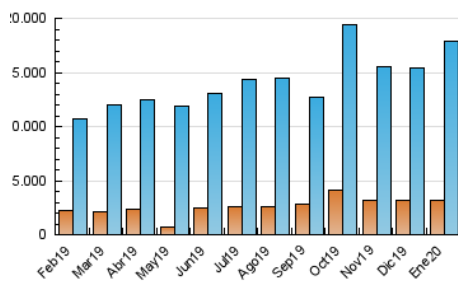

4.3 Per mesos

N. únics / Visites (x 1000)