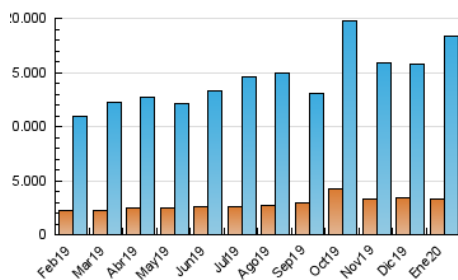

4.3 Per mesos

N. únics / Visites (x 1000)