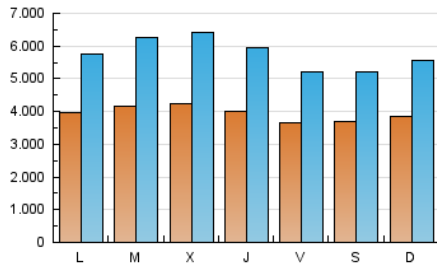

4. Gràfiques (Nacional)

4.1 Per dia de la setmana (promig)

N. únics / Visites (x 100)