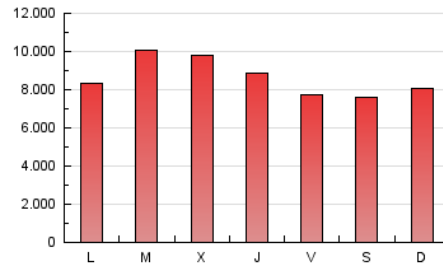

Pàgines (x 100)