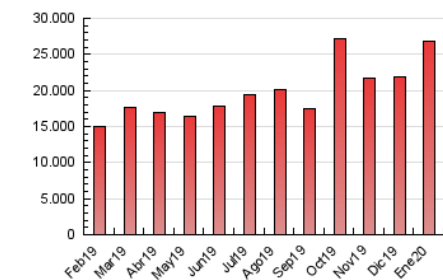

Pàgines (x 1000)