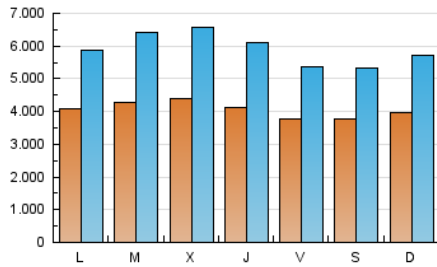

4. Gràfiques (Nacional i Internacional)

4.1 Per dia de la setmana (promig)

N. únics / Visites (x 100)