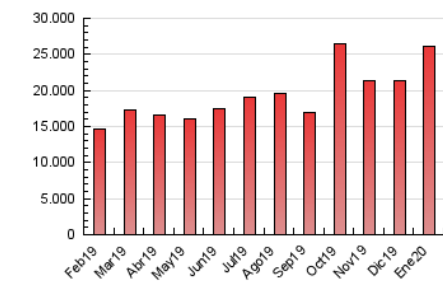

Pàgines (x 1000)