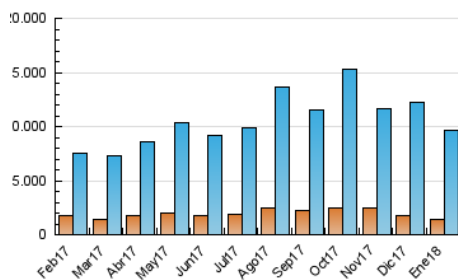

4.3 Per mesos

N. únics / Visites (x 1000)