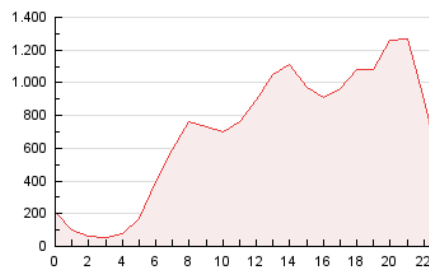

2. Seccions (Nacional)

	PÀGINES	%
HOME	28.594	0.17 %
RESTA	16.555.109	99.83 %

3. Per dia del mes (Nacional)

Dia	N. únics	Visites	Pàgines	Dia	N. únics	Visites	Pàgines	Dia	N. únics	Visites	Pàgines
1	231.718	408.367	680.038	11	209.140	371.005	663.731	21	160.326	259.129	421.922
2	218.120	376.083	638.566	12	186.417	315.261	536.179	22	184.233	342.370	631.268
3	215.905	384.523	687.475	13	130.202	189.094	289.363	23	166.993	296.552	526.594
4	205.522	358.671	616.077	14	122.321	181.968	270.312	24	173.169	298.385	512.166
5	177.142	311.078	550.850	15	179.903	336.910	605.486	25	186.540	324.858	557.134
6	188.110	316.399	503.980	16	179.645	333.478	601.818	26	166.452	290.501	480.216
7	186.895	309.583	484.352	17	188.557	346.112	612.044	27	144.400	240.380	395.466
8	215.961	422.475	789.164	18	180.008	291.856	489.873	28	167.339	279.573	442.401
9	210.575	382.804	690.941	19	169.336	266.137	427.056	29	163.245	305.539	549.363
10	191.417	334.496	580.303	20	145.874	230.951	370.944	30	142.721	274.797	480.632
								31	154.050	281.088	497.989

4. Gràfiques (Nacional)

4.1 Per dia de la setmana (promig)

N. únics / Visites (x 100)

Pàgines (x 100)

4.2 Per franja horària (promig)

Visites (x 1000)

Pàgines (x 1000)

4.3 Per mesos