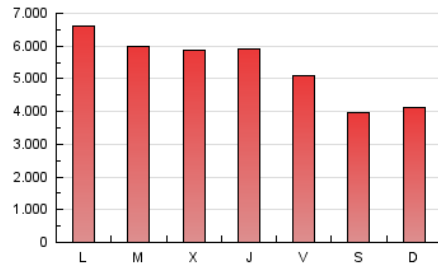

Pàgines (x 100)