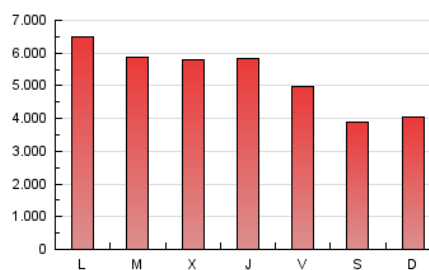

Pàgines (x 100)