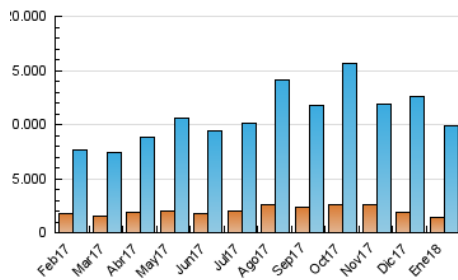

4.3 Per mesos

N. únics / Visites (x 1000)