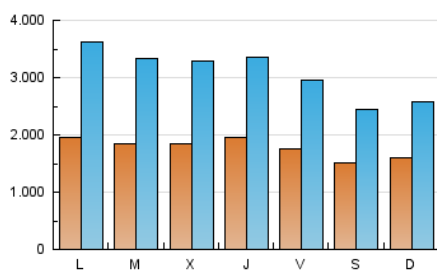

4. Gràfiques (Nacional)

4.1 Per dia de la setmana (promig)

N. únics / Visites (x 100)