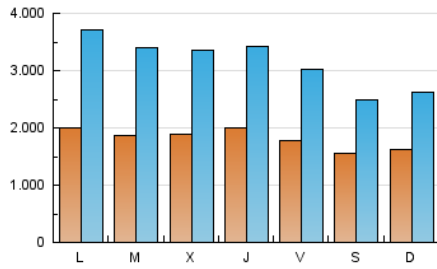

4. Gràfiques (Nacional i Internacional)

4.1 Per dia de la setmana (promig)

N. únics / Visites (x 100)