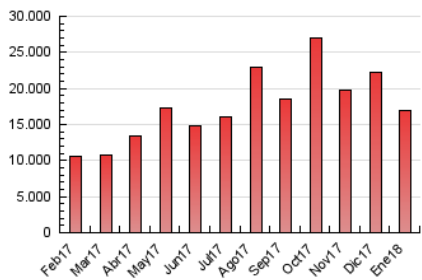

Pàgines (x 1000)