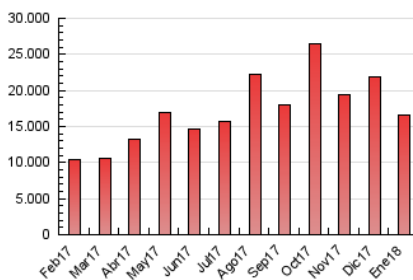

Pàgines (x 1000)