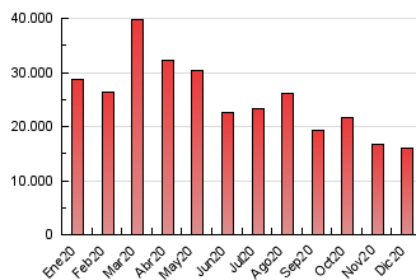

Pàgines (x 1000)