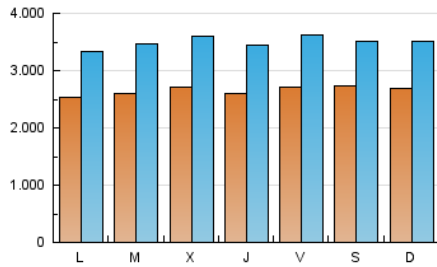

4. Gràfiques (Nacional)

4.1 Per dia de la setmana (promig)

N. únics / Visites (x 100)