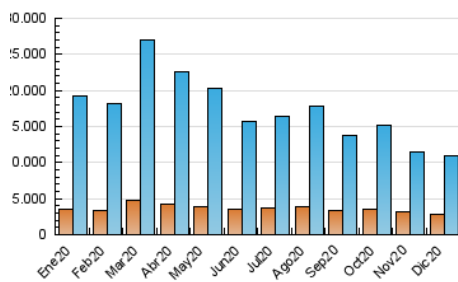

4.3 Per mesos

N. únics / Visites (x 1000)