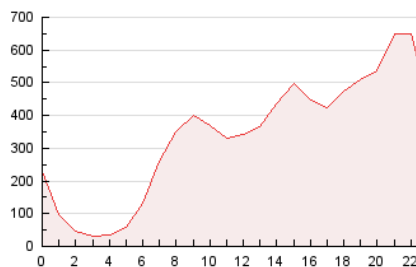

2. Seccions (Nacional i Internacional)

	PÀGINES	%
HOME	0	0 %
RESTA	15.910.820	100.00 %

3. Per dia del mes (Nacional i Internacional)

Dia	N. únics	Visites	Pàgines	Dia	N. únics	Visites	Pàgines	Dia	N. únics	Visites	Pàgines
1	237.568	304.679	424.606	11	267.216	359.355	526.206	21	271.222	364.002	533.953
2	234.079	305.021	421.491	12	228.819	292.108	414.747	22	297.598	421.024	640.821
3	293.588	381.474	530.291	13	205.417	255.823	355.306	23	303.171	409.711	596.842
4	259.663	327.108	456.561	14	213.834	273.020	393.780	24	220.413	285.310	405.925
5	315.297	387.230	540.276	15	240.154	320.297	454.828	25	270.376	362.329	550.016
6	290.398	372.255	526.783	16	293.815	404.964	582.372	26	250.363	326.177	471.365
7	243.747	321.106	474.110	17	326.850	452.525	646.776	27	267.639	343.810	473.102
8	259.412	327.118	465.646	18	308.418	422.580	615.533	28	299.853	400.405	558.382
9	264.217	344.512	485.016	19	317.417	426.573	634.294	29	283.945	389.730	576.223
10	222.643	291.056	426.295	20	328.099	458.160	687.863	30	277.152	370.209	552.592
								31	259.586	336.618	488.819

4. Gràfiques (Nacional i Internacional)

4.1 Per dia de la setmana (promig)

N. únics / Visites (x 100)

Pàgines (x 100)

4.2 Per franja horària (promig)

Visites (x 1000)

Pàgines (x 1000)

4.3 Per mesos