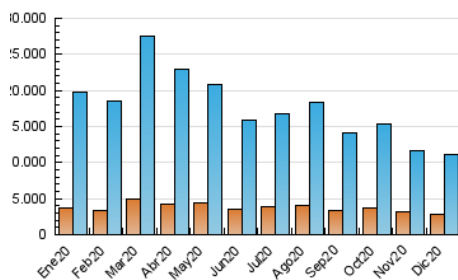

4.3 Per mesos

N. únics / Visites (x 1000)