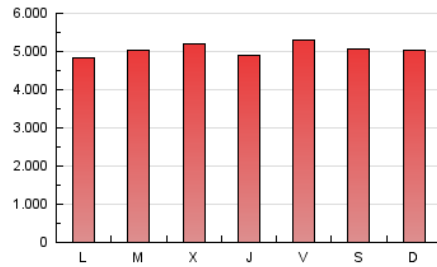

Pàgines (x 100)