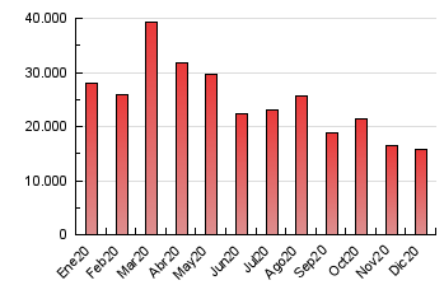

Pàgines (x 1000)