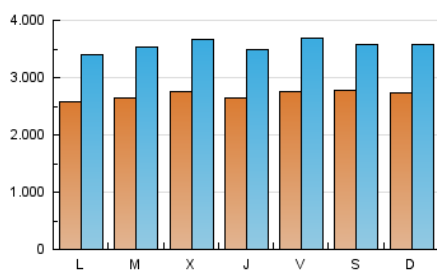

4. Gràfiques (Nacional i Internacional)

4.1 Per dia de la setmana (promig)

N. únics / Visites (x 100)