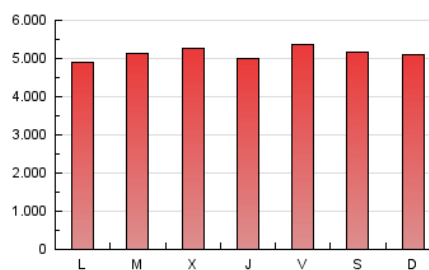

Pàgines (x 100)