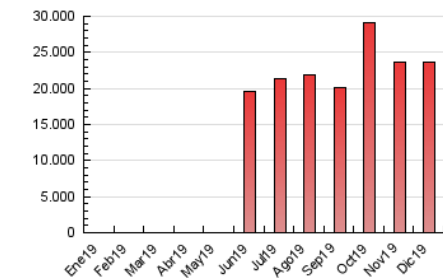

Pàgines (x 1000)