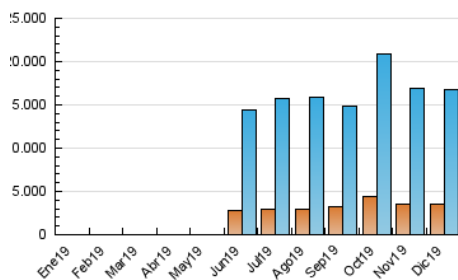

4.3 Per mesos

N. únics / Visites (x 1000)