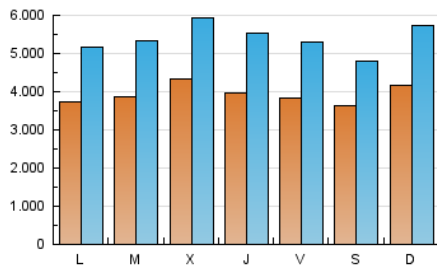

4. Gràfiques (Nacional)

4.1 Per dia de la setmana (promig)

N. únics / Visites (x 100)