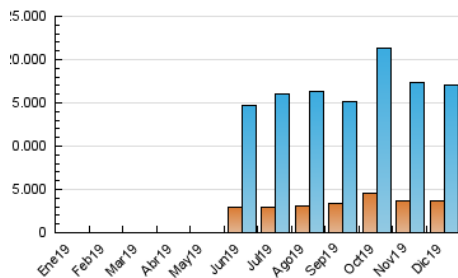

4.3 Per mesos

N. únics / Visites (x 1000)