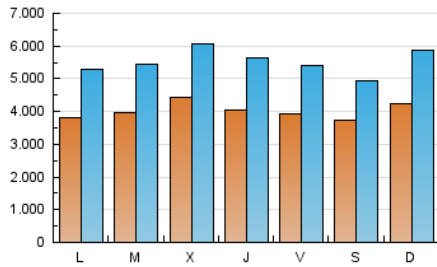

2. Seccions (Nacional i Internacional)

	PÀGINES	%
HOME	0	0 %
RESTA	23.624.237	100.00 %

3. Per dia del mes (Nacional i Internacional)

Dia	N. únics	Visites	Pàgines	Dia	N. únics	Visites	Pàgines	Dia	N. únics	Visites	Pàgines
1	397.325	521.204	691.778	11	461.296	649.523	901.949	21	367.294	490.898	672.777
2	379.692	509.035	694.857	12	449.247	659.260	927.272	22	475.638	738.089	1.117.421
3	430.880	596.913	817.183	13	463.073	666.297	909.281	23	388.551	532.533	747.210
4	487.557	694.305	950.240	14	320.909	411.337	561.350	24	345.426	447.542	600.067
5	421.046	588.063	785.846	15	358.380	462.307	638.510	25	329.844	417.093	547.535
6	340.887	457.133	619.520	16	298.132	400.610	534.853	26	384.284	506.162	671.020
7	388.775	519.913	713.490	17	439.286	617.326	833.985	27	395.785	524.347	740.109
8	467.906	641.986	886.349	18	487.434	664.807	895.724	28	418.347	549.362	761.625
9	407.736	557.574	778.079	19	370.417	504.535	692.857	29	427.539	564.970	778.530
10	399.145	544.528	768.768	20	376.728	517.981	704.289	30	439.258	644.115	933.589
								31	371.381	522.436	748.174

4. Gràfiques (Nacional i Internacional)

4.1 Per dia de la setmana (promig)

N. únics / Visites (x 100)

Pàgines (x 100)

4.2 Per franja horària (promig)

Visites (x 1000)

Pàgines (x 1000)

4.3 Per mesos