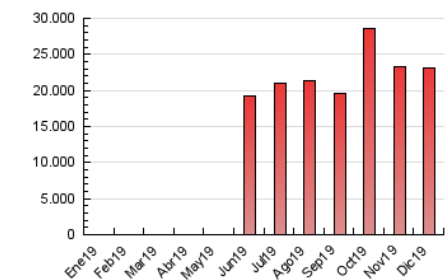

Pàgines (x 1000)