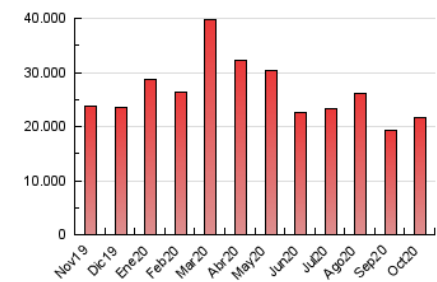

Pàgines (x 1000)