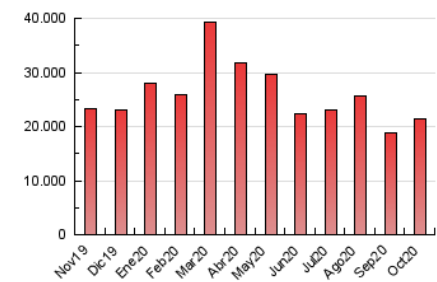

Pàgines (x 1000)