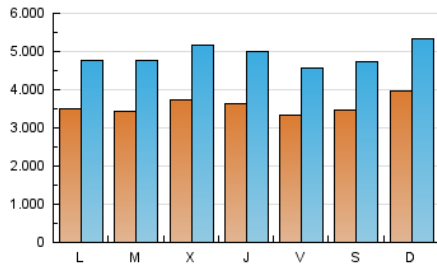

4. Gràfiques (Nacional)

4.1 Per dia de la setmana (promig)

N. únics / Visites (x 100)