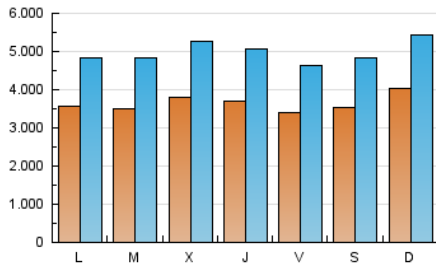

4. Gràfiques (Nacional i Internacional)

4.1 Per dia de la setmana (promig)

N. únics / Visites (x 100)