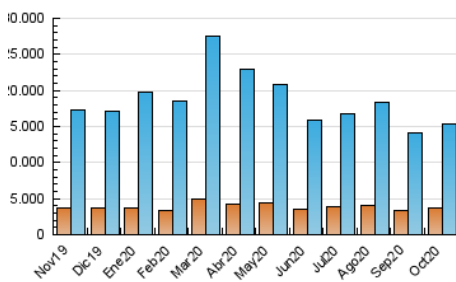

4.3 Per mesos

N. únics / Visites (x 1000)