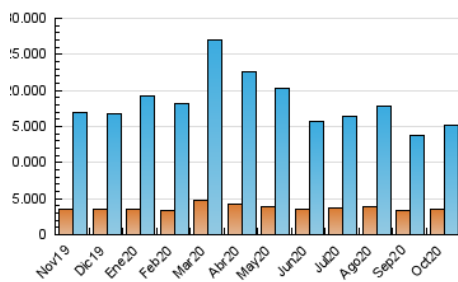

4.3 Per mesos

N. únics / Visites (x 1000)