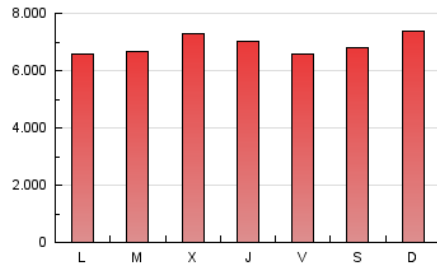

Pàgines (x 100)