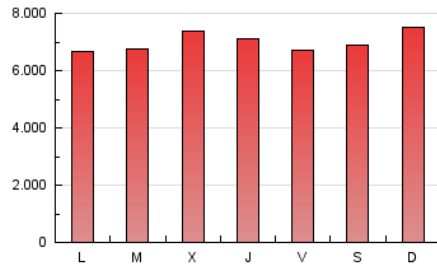

Pàgines (x 100)