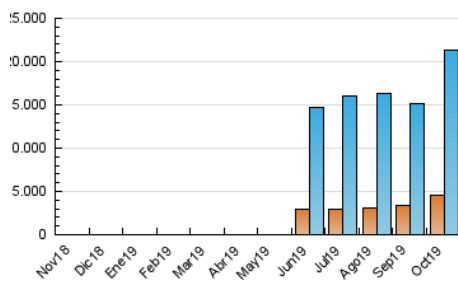

4.3 Per mesos

N. únics / Visites (x 1000)