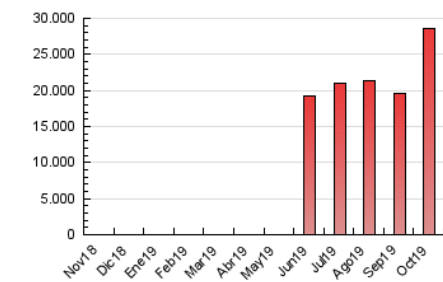

Pàgines (x 1000)