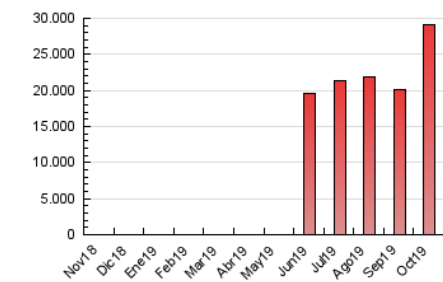

Pàgines (x 1000)