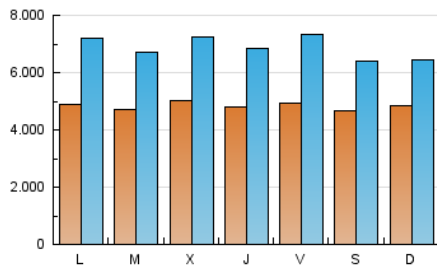

4. Gràfiques (Nacional i Internacional)

4.1 Per dia de la setmana (promig)

N. únics / Visites (x 100)