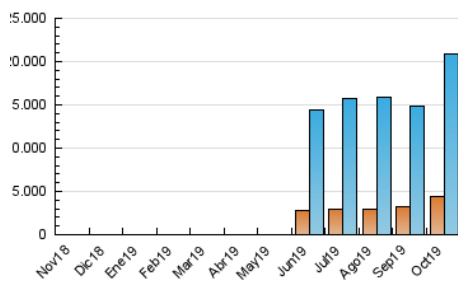

4.3 Per mesos

N. únics / Visites (x 1000)