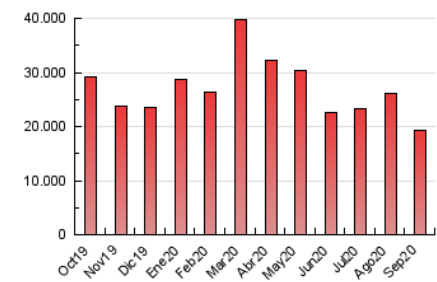

Pàgines (x 1000)