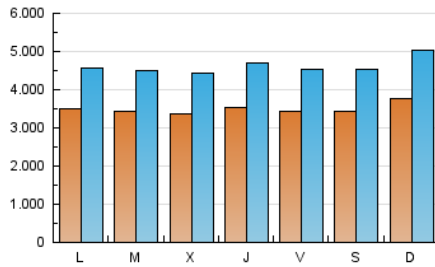

4. Gràfiques (Nacional)

4.1 Per dia de la setmana (promig)

N. únics / Visites (x 100)