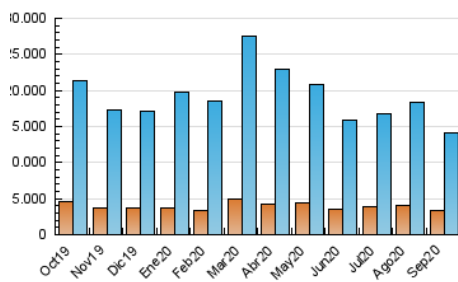

4.3 Per mesos

N. únics / Visites (x 1000)