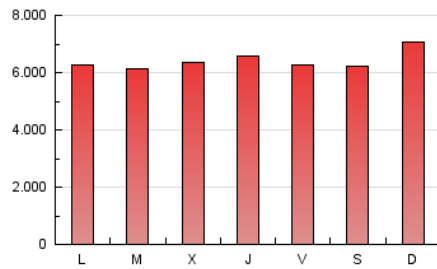

Pàgines (x 100)