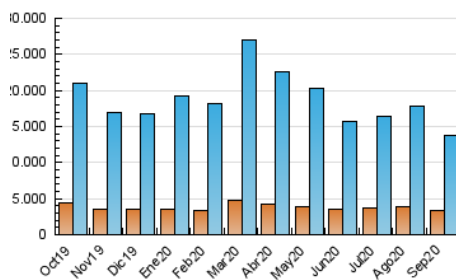

4.3 Per mesos

N. únics / Visites (x 1000)