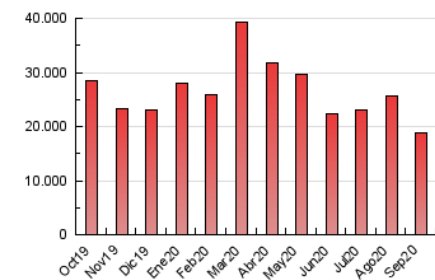

Pàgines (x 1000)