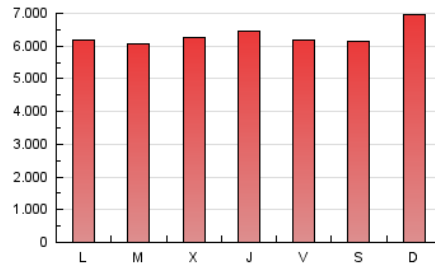

Pàgines (x 100)