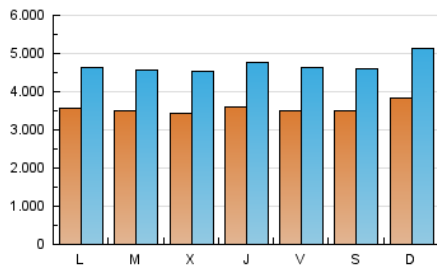

4. Gràfiques (Nacional i Internacional)

4.1 Per dia de la setmana (promig)

N. únics / Visites (x 100)