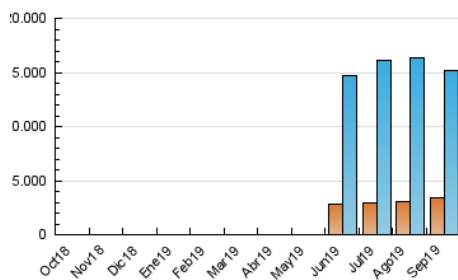

4.3 Per mesos

N. únics / Visites (x 1000)