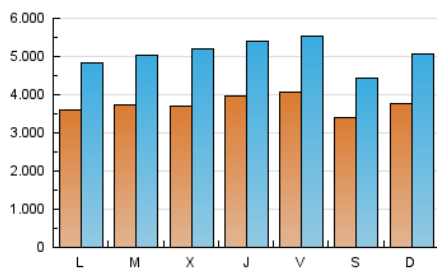

4. Gràfiques (Nacional i Internacional)

4.1 Per dia de la setmana (promig)

N. únics / Visites (x 100)