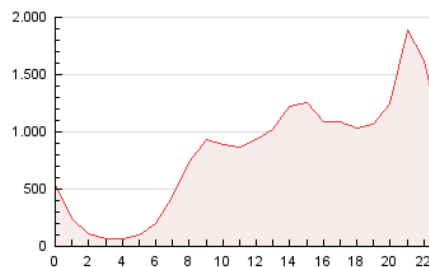

Pàgines (x 1000)