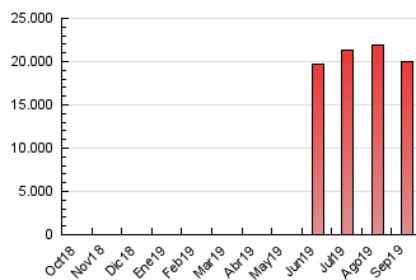

Pàgines (x 1000)