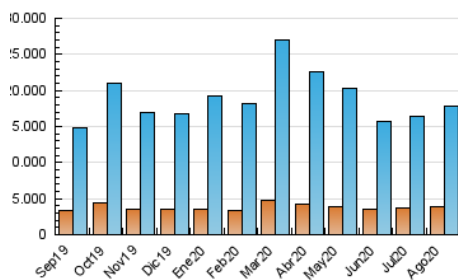

4.3 Per mesos

N. únics / Visites (x 1000)