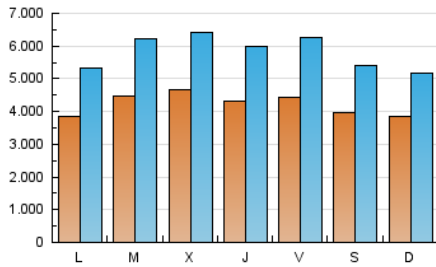

4. Gràfiques (Nacional)

4.1 Per dia de la setmana (promig)

N. únics / Visites (x 100)