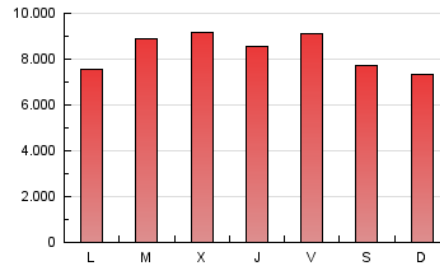

Pàgines (x 100)