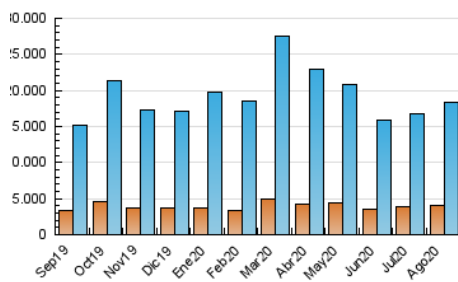

4.3 Per mesos

N. únics / Visites (x 1000)