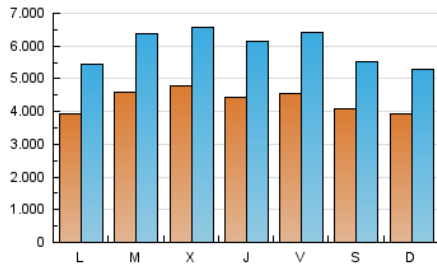

4. Gràfiques (Nacional i Internacional)

4.1 Per dia de la setmana (promig)

N. únics / Visites (x 100)