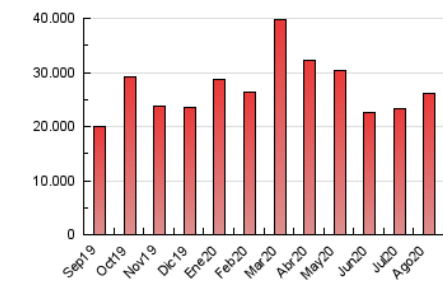

Pàgines (x 1000)