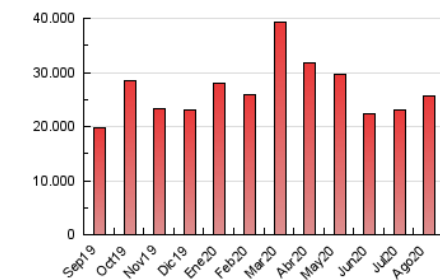

Pàgines (x 1000)