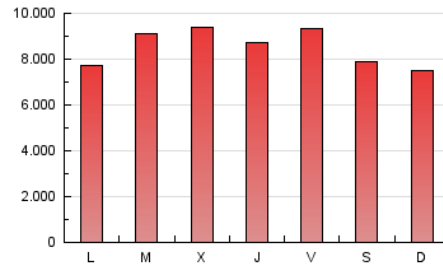

Pàgines (x 100)